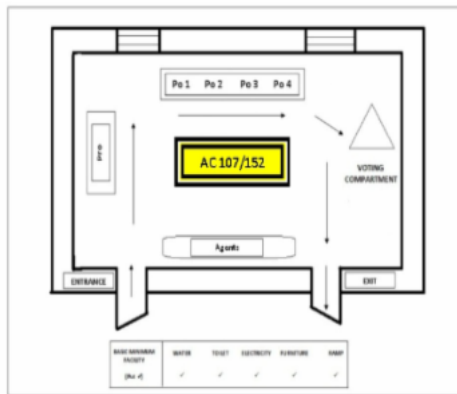

নির্বাচক নিবন্ধন আধিকারিকের স্বাক্ষর

Nazri Naksha

Google Map View

Polling Station Building Front View

Polling Station Front View

Cad View

Key MAP View

1 নাম : গায়ত্রী আচার্য্য স্বামীর নাম: প্রবীর আচার্য্য বাড়ির নং : n0155 বয়স : 58 লিঙ্গ : মহিলা	CDK3751765 ফটো উপলব্ধ	2 নাম : সন্ধ্যা ব্যানার্জী স্বামীর নাম: স্বপন ব্যানার্জী বাড়ির নং : n0056 বয়স : 51 লিঙ্গ : মহিলা	XZP1316066 ফটো উপলব্ধ	3 নাম : রজত ব্যানার্জী স্বামীর নাম: সন্ধ্যা ব্যানার্জী বাড়ির নং : n0056 বয়স : 38 লিঙ্গ : পুরুষ	XZP1454784 ফটো উপলব্ধ
4 নাম : সাথি ভট্টাচার্য্য স্বামীর নাম: বিকাশ ভট্টাচার্য্য বাড়ির নং : n0063 বয়স : 66 লিঙ্গ : মহিলা	XZP2006864 ফটো উপলব্ধ	5 নাম : লীজা ভট্টাচার্য্য পিতার নাম: প্রীতম কর বাড়ির নং : n0118 বয়স : 34 লিঙ্গ : মহিলা	XZP1091032 ফটো উপলব্ধ	6 নাম : অলোকা বিশ্বাস স্বামীর নাম: নিমল বিশ্বাস বাড়ির নং : n0126 বয়স : 55 লিঙ্গ : মহিলা	XZP0970004 ফটো উপলব্ধ
7 নাম : ঋতুপর্ণা বিশ্বাস পিতার নাম: নীলরতন বিশ্বাস বাড়ির নং : n0345 বয়স : 32 লিঙ্গ : মহিলা	XZP1823921 ফটো উপলব্ধ	8 নাম : সীমা চক্রবর্তী স্বামীর নাম: সন্তোষ চক্রবর্তী বাড়ির নং : n0107 বয়স : 46 লিঙ্গ : মহিলা	XZP0820738 ফটো উপলব্ধ	9 নাম : সুমন চক্রবর্তী পিতার নাম: সমীর চক্রবর্তী বাড়ির নং : n0346 বয়স : 28 লিঙ্গ : পুরুষ	XZP1823939 ফটো উপলব্ধ
10 নাম : শর্মিষ্ঠা চক্রবর্তী পিতার নাম: দেবরত চক্রবর্তী বাড়ির নং : n0350 বয়স : 27 লিঙ্গ : মহিলা	XZP1906288 ফটো উপলব্ধ	11 নাম : কম্পনা চন্দ স্বামীর নাম: অজিত চন্দ বাড়ির নং : n0047 বয়স : 43 লিঙ্গ : মহিলা	XZP1316157 ফটো উপলব্ধ	12 নাম : মানু চন্দ স্বামীর নাম: পুষ্পরানী চন্দ বাড়ির নং : n0048 বয়স : 42 লিঙ্গ : পুরুষ	XZP1091206 ফটো উপলব্ধ
13 নাম : তনয় চন্দ পিতার নাম: তারক চন্দ বাড়ির নং : n0047 বয়স : 39 লিঙ্গ : পুরুষ	XZP1091214 ফটো উপলব্ধ	14 নাম : টুম্পা চন্দ স্বামীর নাম: মানু চন্দ বাড়ির নং : n0048 বয়স : 36 লিঙ্গ : মহিলা	XZP1454602 ফটো উপলব্ধ	15 নাম : ক্ষিতেন্দ্র চন্দ্র দাস পিতার নাম: খগেন্দ্র দাস বাড়ির নং : n0007 বয়স : 62 লিঙ্গ : পুরুষ	WB/19/132/255424 ফটো উপলব্ধ
16 নাম : কমল দাস পিতার নাম: মহাদেব দাস বাড়ির নং : n0290 বয়স : 62 লিঙ্গ : পুরুষ	XZP1539162 ফটো উপলব্ধ	17 নাম : বনানী দাস স্বামীর নাম: সমীর চন্দ্র দাস বাড়ির নং : n0013 বয়স : 61 লিঙ্গ : মহিলা	WB/19/132/255181 ফটো উপলব্ধ	18 নাম : মায়াদাস স্বামীর নাম: কমল দাস বাড়ির নং : n0291 বয়স : 58 লিঙ্গ : মহিলা	XZP1539170 ফটো উপলব্ধ
19 নাম : টুলু দাস স্বামীর নাম: প্রদীপ দাস বাড়ির নং : n0001 বয়স : 55 লিঙ্গ : মহিলা	KVW1108422 ফটো উপলব্ধ	20 নাম : গনেশ দাস পিতার নাম: বিমল চন্দ্র দাস বাড়ির নং : n0018 বয়স : 46 লিঙ্গ : পুরুষ	KVW1108653 ফটো উপলব্ধ	21 নাম : মাতুল দাস পিতার নাম: অজয় দাস বাড়ির নং : n0088 বয়স : 44 লিঙ্গ : মহিলা	KVW2654747 ফটো উপলব্ধ
22 নাম : সরস্বতী দাস স্বামীর নাম: ভোলা দাস বাড়ির নং : n0137 বয়স : 43 লিঙ্গ : মহিলা	KVW2236248 ফটো উপলব্ধ	23 নাম : মৌমিতা দাস পিতার নাম: রবীন্দ্র নাথ দাস বাড়ির নং : n0084 বয়স : 40 লিঙ্গ : মহিলা	KVW2236024 ফটো উপলব্ধ	24 নাম : সুমন দাস পিতার নাম: অরুণ দাস বাড়ির নং : n0113 বয়স : 36 লিঙ্গ : পুরুষ	XZP0852020 ফটো উপলব্ধ
25 নাম : সায়নী দাস পিতার নাম: সমীর চন্দ্র দাস বাড়ির নং : n0121 বয়স : 35 লিঙ্গ : মহিলা	XZP0969915 ফটো উপলব্ধ	26 নাম : সন্ধ্যারানী দাস স্বামীর নাম: সুদেব দাস বাড়ির নং : n0339 বয়স : 32 লিঙ্গ : মহিলা	XZP1823863 ফটো উপলব্ধ	27 নাম : সিমন দাসগুপ্ত পিতার নাম: সলিল দাসগুপ্ত বাড়ির নং : n0312 বয়স : 52 লিঙ্গ : মহিলা	XZP1629260 ফটো উপলব্ধ
28 নাম : মালবিকা দে স্বামীর নাম: সুপ্রিয় দে বাড়ির নং : n0029 বয়স : 47 লিঙ্গ : মহিলা	KVW2654838 ফটো উপলব্ধ	29 নাম : পরমপ্রিয়া দে (মারিক) স্বামীর নাম: সন্দীপ দে বাড়ির নং : n0099 বয়স : 44 লিঙ্গ : মহিলা	KVW1099316 ফটো উপলব্ধ	30 নাম : সোমা দেবনাথ পিতার নাম: রাখাল দেবনাথ বাড়ির নং : n0090 বয়স : 42 লিঙ্গ : মহিলা	KVW2654770 ফটো উপলব্ধ