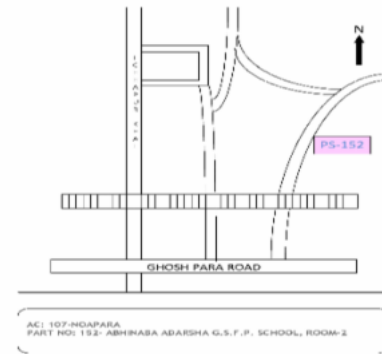

Key MAP View