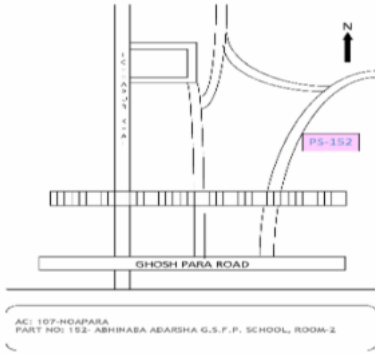

Nazri Naksha