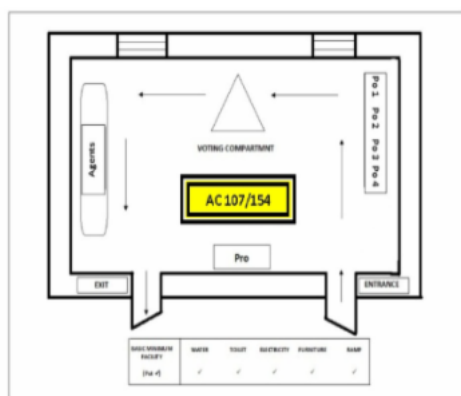

নির্বাচক নিবন্ধন আধিকারিকের স্বাক্ষর

Nazri Naksha

Google Map View

Polling Station Building Front View

Polling Station Front View

Cad View

Key MAP View

1 নাম : সোমা ব্যানার্জী স্বামীর নাম : উজ্জ্বল ব্যানার্জী বাড়ির নং : বয়স : 40 লিঙ্গ : মহিলা	XZP2086205 ফটো উপলব্ধ	2 নাম : মৌমিতা দাস স্বামীর নাম : শুভজীৎ দাস বাড়ির নং : বয়স : 35 লিঙ্গ : মহিলা	XZP2086247 ফটো উপলব্ধ	3 নাম : বাণী পাল স্বামীর নাম : তাপস পাল বাড়ির নং : বয়স : 40 লিঙ্গ : মহিলা	XZP2086189 ফটো উপলব্ধ
4 নাম : পূজা পাল স্বামীর নাম : বিপুল পাল বাড়ির নং : বয়স : 30 লিঙ্গ : মহিলা	XZP2086254 ফটো উপলব্ধ	5 নাম : বেবি ভৌমিক স্বামীর নাম : শশী কান্ত ভৌমিক বাড়ির নং : বয়স : 57 লিঙ্গ : মহিলা	XZP2086213 ফটো উপলব্ধ	6 নাম : পংকজ আচার্য্য পিতার নাম : কেশব আচার্য্য বাড়ির নং : n0001 বয়স : 59 লিঙ্গ : পুরুষ	WB/19/132/264123 ফটো উপলব্ধ
7 নাম : বেলা আচার্য্য স্বামীর নাম : পঙ্কজ আচার্য্য বাড়ির নং : n0001 বয়স : 53 লিঙ্গ : মহিলা	KVW1112960 ফটো উপলব্ধ	8 নাম : অসিতবরন আচার্য্য পিতার নাম : কেশব আচার্য্য বাড়ির নং : n0001 বয়স : 50 লিঙ্গ : পুরুষ	WB/19/132/264358 ফটো উপলব্ধ	9 নাম : তন্দ্রা আচার্য্য স্বামীর নাম : অসিত বরন আচার্য্য বাড়ির নং : n0001 বয়স : 36 লিঙ্গ : মহিলা	XZP0971168 ফটো উপলব্ধ
10 নাম : হীরক আচার্য্য পিতার নাম : পঙ্কজ আচার্য্য বাড়ির নং : 6 বয়স : 28 লিঙ্গ : পুরুষ	XZP1750504 ফটো উপলব্ধ	11 নাম : কানন কর স্বামীর নাম : হরিমোহন কর বাড়ির নং : n0049 বয়স : 65 লিঙ্গ : মহিলা	WB/19/132/264216 ফটো উপলব্ধ	12 নাম : গোপাল কর পিতার নাম : হরিমোহন কর বাড়ির নং : n0049 বয়স : 49 লিঙ্গ : পুরুষ	KVW1176353 ফটো উপলব্ধ
13 নাম : কালু কর পিতার নাম : হরিমোহন কর বাড়ির নং : 049 বয়স : 42 লিঙ্গ : পুরুষ	KVW2655108 ফটো উপলব্ধ	14 নাম : বিজয় গাঙ্গুলী পিতার নাম : মানিক গাঙ্গুলী বাড়ির নং : এন088 বয়স : 22 লিঙ্গ : পুরুষ	XZP2284826 ফটো উপলব্ধ	15 নাম : বীনা গাঙ্গুলী স্বামীর নাম : অমিয় গাঙ্গুলী বাড়ির নং : n0002 বয়স : 73 লিঙ্গ : মহিলা	WB/19/132/264171 ফটো উপলব্ধ
16 নাম : মানিক গাঙ্গুলী পিতার নাম : অমিয় গাঙ্গুলী বাড়ির নং : n0002 বয়স : 51 লিঙ্গ : পুরুষ	WB/19/132/264248 ফটো উপলব্ধ	17 নাম : মিহির গাঙ্গুলী পিতার নাম : অমিয় গাঙ্গুলী বাড়ির নং : n0002 বয়স : 47 লিঙ্গ : পুরুষ	KVW2237899 ফটো উপলব্ধ	18 নাম : শ্যামলী গাঙ্গুলী স্বামীর নাম : মিহির গাঙ্গুলী বাড়ির নং : n0002 বয়স : 41 লিঙ্গ : মহিলা	XZP0971002 ফটো উপলব্ধ
19 নাম : মধুমিতা গাঙ্গুলী পিতার নাম : মানিক গাঙ্গুলী বাড়ির নং : 10 বয়স : 30 লিঙ্গ : মহিলা	XZP1455435 ফটো উপলব্ধ	20 নাম : মায়্যা ঘোষ পিতার নাম : বাসুদেব ঘোষ বাড়ির নং : n0057 বয়স : 59 লিঙ্গ : পুরুষ	KVW2237907 ফটো উপলব্ধ	21 নাম : কৃষ্ণকান্ত ঘোষ পিতার নাম : বাসুদেব ঘোষ বাড়ির নং : n0057 বয়স : 37 লিঙ্গ : পুরুষ	XZP0971010 ফটো উপলব্ধ
22 নাম : পম্পা ঘোষ স্বামীর নাম : তাপস ঘোষ বাড়ির নং : n0058 বয়স : 41 লিঙ্গ : মহিলা	KVW2239432 ফটো উপলব্ধ	23 নাম : গায়ত্রী ঘোষ স্বামীর নাম : ভারত ঘোষ বাড়ির নং : n0064 বয়স : 63 লিঙ্গ : মহিলা	WB/19/132/264048 ফটো উপলব্ধ	24 নাম : বলরাম ঘোষ পিতার নাম : ভারত ঘোষ বাড়ির নং : n0064 বয়স : 44 লিঙ্গ : পুরুষ	KVW1175116 ফটো উপলব্ধ
25 নাম : উত্তম ঘোষ পিতার নাম : ভারত ঘোষ বাড়ির নং : n0064 বয়স : 39 লিঙ্গ : পুরুষ	KVW2427623 ফটো উপলব্ধ	26 নাম : দিপীকা ঘোষ স্বামীর নাম : উত্তম ঘোষ বাড়ির নং : n0064 বয়স : 34 লিঙ্গ : মহিলা	XZP1455401 ফটো উপলব্ধ	27 নাম : সুভাষ ঘোষ পিতার নাম : বনমালী ঘোষ বাড়ির নং : 678 বয়স : 56 লিঙ্গ : পুরুষ	WB/19/132/264481 ফটো উপলব্ধ
28 নাম : বিশ্বজিৎ ঘোষ পিতার নাম : বনমালী ঘোষ বাড়ির নং : n0109 বয়স : 46 লিঙ্গ : পুরুষ	KVW1110790 ফটো উপলব্ধ	29 নাম : সোমি ঘোষ পিতার নাম : সুভাষ ঘোষ বাড়ির নং : 678 বয়স : 26 লিঙ্গ : মহিলা	XZP1902006 ফটো উপলব্ধ	30 নাম : তপন ঘোষ পিতার নাম : কালিকা প্রসাদ ঘোষ বাড়ির নং : 193 বয়স : 59 লিঙ্গ : পুরুষ	KVW2677466 ফটো উপলব্ধ