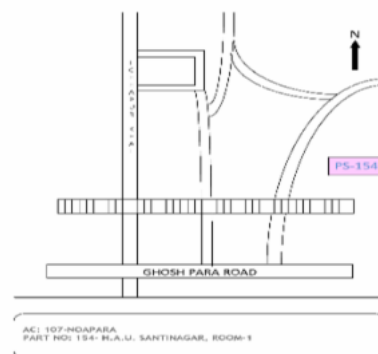

নির্বাচক নিবন্ধন আধিকারিকের স্বাক্ষর

Nazri Naksha

Google Map View

Polling Station Building Front View

Polling Station Front View

Cad View

Key MAP View

1 নাম : সোমা ব্যানার্জী স্বামীর নাম : উজ্জ্বল ব্যানার্জী বাড়ির নং : বয়স : 40 লিঙ্গ : মহিলা	XZP2086205 ফটো উপলব্ধ	2 নাম : মৌমিতা দাস স্বামীর নাম : শুভজীৎ দাস বাড়ির নং : বয়স : 35 লিঙ্গ : মহিলা	XZP2086247 ফটো উপলব্ধ	3 নাম : বাণী পাল স্বামীর নাম : তাপস পাল বাড়ির নং : বয়স : 40 লিঙ্গ : মহিলা	XZP2086189 ফটো উপলব্ধ
4 নাম : পূজা পাল স্বামীর নাম : বিপুল পাল বাড়ির নং : বয়স : 30 লিঙ্গ : মহিলা	XZP2086254 ফটো উপলব্ধ	5 নাম : বেবি ভৌমিক স্বামীর নাম : শশী কান্ত ভৌমিক বাড়ির নং : বয়স : 57 লিঙ্গ : মহিলা	XZP2086213 ফটো উপলব্ধ	6 নাম : পংকজ আচার্য্য পিতার নাম : কেশব আচার্য্য বাড়ির নং : n0001 বয়স : 59 লিঙ্গ : পুরুষ	WB/19/132/264123 ফটো উপলব্ধ
7 নাম : বেলা আচার্য্য স্বামীর নাম : পঙ্কজ আচার্য্য বাড়ির নং : n0001 বয়স : 53 লিঙ্গ : মহিলা	KVW1112960 ফটো উপলব্ধ	8 নাম : অসিতবরন আচার্য্য পিতার নাম : কেশব আচার্য্য বাড়ির নং : n0001 বয়স : 50 লিঙ্গ : পুরুষ	WB/19/132/264358 ফটো উপলব্ধ	9 নাম : তন্দ্রা আচার্য্য স্বামীর নাম : অসিত বরন আচার্য্য বাড়ির নং : n0001 বয়স : 36 লিঙ্গ : মহিলা	XZP0971168 ফটো উপলব্ধ
10 নাম : হীরক আচার্য্য পিতার নাম : পঙ্কজ আচার্য্য বাড়ির নং : 6 বয়স : 28 লিঙ্গ : পুরুষ	XZP1750504 ফটো উপলব্ধ	11 নাম : কানন কর স্বামীর নাম : হরিমোহন কর বাড়ির নং : n0049 বয়স : 65 লিঙ্গ : মহিলা	WB/19/132/264216 ফটো উপলব্ধ	12 নাম : গোপাল কর পিতার নাম : হরিমোহন কর বাড়ির নং : n0049 বয়স : 49 লিঙ্গ : পুরুষ	KVW1176353 ফটো উপলব্ধ
13 নাম : কালু কর পিতার নাম : হরিমোহন কর বাড়ির নং : 049 বয়স : 42 লিঙ্গ : পুরুষ	KVW2655108 ফটো উপলব্ধ	14 নাম : বিজয় গাঙ্গুলী পিতার নাম : মানিক গাঙ্গুলী বাড়ির নং : এন088 বয়স : 22 লিঙ্গ : পুরুষ	XZP2284826 ফটো উপলব্ধ	15 নাম : বীনা গাঙ্গুলী স্বামীর নাম : অমিয় গাঙ্গুলী বাড়ির নং : n0002 বয়স : 73 লিঙ্গ : মহিলা	WB/19/132/264171 ফটো উপলব্ধ
16 নাম : মানিক গাঙ্গুলী পিতার নাম : অমিয় গাঙ্গুলী বাড়ির নং : n0002 বয়স : 51 লিঙ্গ : পুরুষ	WB/19/132/264248 ফটো উপলব্ধ	17 নাম : মিহির গাঙ্গুলী পিতার নাম : অমিয় গাঙ্গুলী বাড়ির নং : n0002 বয়স : 47 লিঙ্গ : পুরুষ	KVW2237899 ফটো উপলব্ধ	18 নাম : শ্যামলী গাঙ্গুলী স্বামীর নাম : মিহির গাঙ্গুলী বাড়ির নং : n0002 বয়স : 41 লিঙ্গ : মহিলা	XZP0971002 ফটো উপলব্ধ
19 নাম : মধুমিতা গাঙ্গুলী পিতার নাম : মানিক গাঙ্গুলী বাড়ির নং : 10 বয়স : 30 লিঙ্গ : মহিলা	XZP1455435 ফটো উপলব্ধ	20 নাম : মায়্যা ঘোষ পিতার নাম : বাসুদেব ঘোষ বাড়ির নং : n0057 বয়স : 59 লিঙ্গ : পুরুষ	KVW2237907 ফটো উপলব্ধ	21 নাম : কৃষ্ণকান্ত ঘোষ পিতার নাম : বাসুদেব ঘোষ বাড়ির নং : n0057 বয়স : 37 লিঙ্গ : পুরুষ	XZP0971010 ফটো উপলব্ধ
22 নাম : পম্পা ঘোষ স্বামীর নাম : তাপস ঘোষ বাড়ির নং : n0058 বয়স : 41 লিঙ্গ : মহিলা	KVW2239432 ফটো উপলব্ধ	23 নাম : গায়ত্রী ঘোষ স্বামীর নাম : ভারত ঘোষ বাড়ির নং : n0064 বয়স : 63 লিঙ্গ : মহিলা	WB/19/132/264048 ফটো উপলব্ধ	24 নাম : বলরাম ঘোষ পিতার নাম : ভারত ঘোষ বাড়ির নং : n0064 বয়স : 44 লিঙ্গ : পুরুষ	KVW1175116 ফটো উপলব্ধ
25 নাম : উত্তম ঘোষ পিতার নাম : ভারত ঘোষ বাড়ির নং : n0064 বয়স : 39 লিঙ্গ : পুরুষ	KVW2427623 ফটো উপলব্ধ	26 নাম : দিপীকা ঘোষ স্বামীর নাম : উত্তম ঘোষ বাড়ির নং : n0064 বয়স : 34 লিঙ্গ : মহিলা	XZP1455401 ফটো উপলব্ধ	27 নাম : সুভাষ ঘোষ পিতার নাম : বনমালী ঘোষ বাড়ির নং : 678 বয়স : 56 লিঙ্গ : পুরুষ	WB/19/132/264481 ফটো উপলব্ধ
28 নাম : বিশ্বজিৎ ঘোষ পিতার নাম : বনমালী ঘোষ বাড়ির নং : n0109 বয়স : 46 লিঙ্গ : পুরুষ	KVW1110790 ফটো উপলব্ধ	29 নাম : সোমি ঘোষ পিতার নাম : সুভাষ ঘোষ বাড়ির নং : 678 বয়স : 26 লিঙ্গ : মহিলা	XZP1902006 ফটো উপলব্ধ	30 নাম : তপন ঘোষ পিতার নাম : কালিকা প্রসাদ ঘোষ বাড়ির নং : 193 বয়স : 59 লিঙ্গ : পুরুষ	KVW2677466 ফটো উপলব্ধ