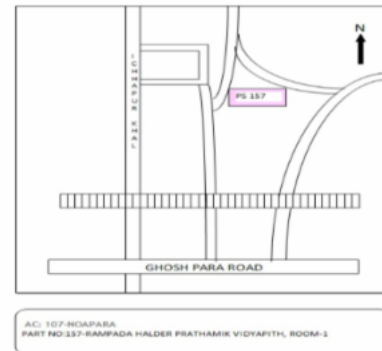

Key MAP View