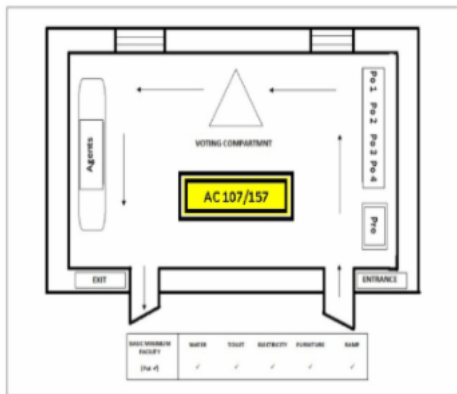

নির্বাচক নিবন্ধন আধিকারিকের স্বাক্ষর

Nazri Naksha

Google Map View

Polling Station Building Front View

Polling Station Front View

Cad View

Key MAP View

1 নাম : অর্পিতা দত্ত স্বামীর নাম: অমল কৃষ্ণ দত্ত বাড়ির নং : বয়স : 39 লিঙ্গ : মহিলা	XZP2086262	ফটো উপলব্ধ	2 নাম : দেবিয়া সেন স্বামীর নাম: রতন কুমার সেন বাড়ির নং : বয়স : 63 লিঙ্গ : মহিলা	XZP2086890	ফটো উপলব্ধ	3 নাম : বর্নালী দাস পিতার নাম: স্বপন দাস বাড়ির নং : বয়স : 24 লিঙ্গ : মহিলা	XZP2086270	ফটো উপলব্ধ
4 নাম : পার্থ প্রতীম ভৌমিক পিতার নাম: আশিত রঞ্জন ভৌমিক বাড়ির নং : 105 বয়স : 52 লিঙ্গ : পুরুষ	XZP2026458	ফটো উপলব্ধ	5 নাম : সুসমা অধিকারী স্বামীর নাম: গোপাল অধিকারী বাড়ির নং : 977 বয়স : 71 লিঙ্গ : মহিলা	WB/19/132/258371	ফটো উপলব্ধ	6 নাম : গিরীশ অধিকারী পিতার নাম: গোপাল অধিকারী বাড়ির নং : 977 বয়স : 53 লিঙ্গ : পুরুষ	WB/19/132/258362	ফটো উপলব্ধ
7 নাম : শিরীষ অধিকারী পিতার নাম: গোপাল অধিকারী বাড়ির নং : 977 বয়স : 44 লিঙ্গ : পুরুষ	KVW1104694	ফটো উপলব্ধ	8 নাম : নিতীশ অধিকারী পিতার নাম: গোপাল অধিকারী বাড়ির নং : 977 বয়স : 43 লিঙ্গ : পুরুষ	KVW2001428	ফটো উপলব্ধ	9 নাম : অঞ্জু অধিকারী স্বামীর নাম: শিরীষ অধিকারী বাড়ির নং : n0353 বয়স : 52 লিঙ্গ : মহিলা	XZP1512854	ফটো উপলব্ধ
10 নাম : মনিকা অধিকারী পিতার নাম: শিরীষ অধিকারী বাড়ির নং : বয়স : 24 লিঙ্গ : মহিলা	XZP2068542	ফটো উপলব্ধ	11 নাম : সোমা অধিকারী পিতার নাম: অমরেশ্বর অধিকারী বাড়ির নং : 970 বয়স : 47 লিঙ্গ : মহিলা	UWN1353390	ফটো উপলব্ধ	12 নাম : দেব কুমার কুণ্ডু পিতার নাম: দিলীপ কুমার কুণ্ডু বাড়ির নং : 291 বয়স : 42 লিঙ্গ : পুরুষ	KVW2594398	ফটো উপলব্ধ
13 নাম : দিলীপ কুমার কুণ্ডু পিতার নাম: ধ্রুবেন্দ্র নাথ কুণ্ডু বাড়ির নং : n0231 বয়স : 70 লিঙ্গ : পুরুষ	XZP1318153	ফটো উপলব্ধ	14 নাম : শ্রীপ্রা রানী কুণ্ডু স্বামীর নাম: দিলীপ কুমার কুণ্ডু বাড়ির নং : n0231 বয়স : 63 লিঙ্গ : মহিলা	XZP1318120	ফটো উপলব্ধ	15 নাম : মৌমিতা কুণ্ডু স্বামীর নাম: দেব কুমার কুণ্ডু বাড়ির নং : না বয়স : 32 লিঙ্গ : মহিলা	XZP1960947	ফটো উপলব্ধ
16 নাম : দীপঙ্কর কুমার কুণ্ডু পিতার নাম: দিলীপ কুমার কুণ্ডু বাড়ির নং : 291 বয়স : 41 লিঙ্গ : পুরুষ	KVW2655967	ফটো উপলব্ধ	17 নাম : সৌম্য কান্তি কুন্ডু পিতার নাম: স্বপন কুমার কুন্ডু বাড়ির নং : n0169 বয়স : 27 লিঙ্গ : পুরুষ	XZP1824911	ফটো উপলব্ধ	18 নাম : জ্যোতিপ্রসাদ কুন্ডু পিতার নাম: রাধিকা কুন্ডু বাড়ির নং : 303 বয়স : 69 লিঙ্গ : পুরুষ	WB/19/132/258449	ফটো উপলব্ধ
19 নাম : স্বপন কুমার কুন্ডু পিতার নাম: আশুতোষ কুন্ডু বাড়ির নং : 666 বয়স : 56 লিঙ্গ : পুরুষ	XZP2352649	ফটো উপলব্ধ	20 নাম : পূর্ণিমা চক্রবর্তী (কুন্ডু) স্বামীর নাম: স্বপন কুমার কুন্ডু বাড়ির নং : 666 বয়স : 47 লিঙ্গ : মহিলা	KVW1105279	ফটো উপলব্ধ	21 নাম : দীপক কুমার কুন্ডু পিতার নাম: ধ্রুবেন্দ্র নাথ কুন্ডু বাড়ির নং : 291 বয়স : 66 লিঙ্গ : পুরুষ	XZP1456870	ফটো উপলব্ধ
22 নাম : প্রার্থনা কুন্ডু স্বামীর নাম: দীপক কুমার কুন্ডু বাড়ির নং : 291 বয়স : 56 লিঙ্গ : মহিলা	XZP0821827	ফটো উপলব্ধ	23 নাম : সীমা কুন্ডু স্বামীর নাম: জ্যোতিপ্রসাদ কুন্ডু বাড়ির নং : 303 বয়স : 61 লিঙ্গ : মহিলা	WB/19/132/258340	ফটো উপলব্ধ	24 নাম : সৌমিত্র কুমার কুন্ডু পিতার নাম: দীপক কুমার কুন্ডু বাড়ির নং : 291 বয়স : 32 লিঙ্গ : পুরুষ	XZP1203124	ফটো উপলব্ধ
25 নাম : তপন কুমার বিশ্বাস পিতার নাম: কালীপদ বিশ্বাস বাড়ির নং : এন45 বয়স : 61 লিঙ্গ : পুরুষ	XZP2711703	ফটো উপলব্ধ	26 নাম : দীপা কর স্বামীর নাম: অশোক কুমার কর বাড়ির নং : n0340 বয়স : 41 লিঙ্গ : মহিলা	XZP0379404	ফটো উপলব্ধ	27 নাম : অশোক কুমার কর পিতার নাম: অতুল চন্দ্র কর বাড়ির নং : 1021 বয়স : 64 লিঙ্গ : পুরুষ	XZP2355014	ফটো উপলব্ধ
28 নাম : রাজা কর্মকার পিতার নাম: মুত্যাঞ্জয় কর্মকার বাড়ির নং : n0391 বয়স : 28 লিঙ্গ : পুরুষ	XZP1825017	ফটো উপলব্ধ	29 নাম : বিজয়া সরকার(মন্ডল) স্বামীর নাম: কল্যান কুমার সরকার বাড়ির নং : 981 বয়স : 56 লিঙ্গ : মহিলা	XZP1093210	ফটো উপলব্ধ	30 নাম : সুরজিৎ কর্মকার পিতার নাম: অজয় কর্মকার বাড়ির নং : না বয়স : 25 লিঙ্গ : পুরুষ	XZP1960939	ফটো উপলব্ধ