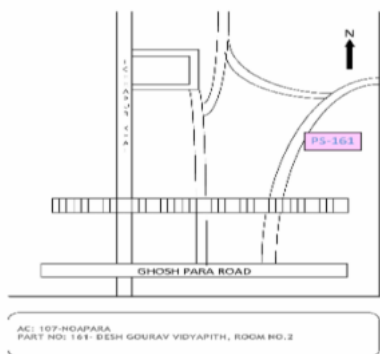

Nazri Naksha