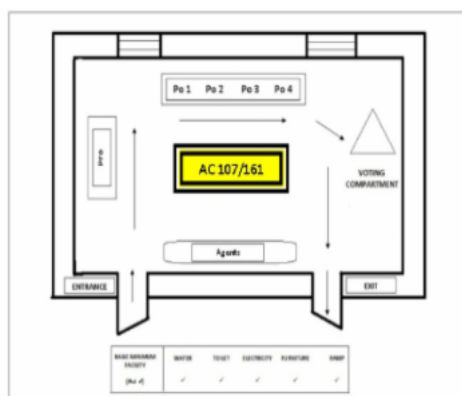

নির্বাচক নিবন্ধন আধিকারিকের স্বাক্ষর

Nazri Naksha

Google Map View

Polling Station Building Front View

Polling Station Front View

Cad View

Key MAP View

1 নাম : রঞ্জিত বিশ্বাস পিতার নাম: প্রয়াত নগেন্দ্র নাথ বিশ্বাস বাড়ির নং : 025 বয়স : 60 লিঙ্গ : পুরুষ	XZP1451558 ফটো উপলব্ধ	2 নাম : রহিত বিশ্বাস পিতার নাম: রঞ্জিত বিশ্বাস বাড়ির নং : 025 বয়স : 23 লিঙ্গ : পুরুষ	XZP2313013 ফটো উপলব্ধ	3 নাম : মনোজ কুন্ডু পিতার নাম: মধুসূদন কুন্ডু বাড়ির নং : 146-3 বয়স : 39 লিঙ্গ : পুরুষ	KVW2429504 ফটো উপলব্ধ
4 নাম : মনু কুন্ডু স্বামীর নাম: মধুসূদন কুন্ডু বাড়ির নং : 146-3 বয়স : 59 লিঙ্গ : মহিলা	XZP2127785 ফটো উপলব্ধ	5 নাম : নেহা কুমারী হেলা অন্যান্য: তারকেশ্বর প্রসাদ হেলা বাড়ির নং : এন45 বয়স : 27 লিঙ্গ : মহিলা	XZP2234128 ফটো উপলব্ধ	6 নাম : সম্রাট কর পিতার নাম: প্রদীপ কর বাড়ির নং : 245 বয়স : 23 লিঙ্গ : পুরুষ	XZP2198455 ফটো উপলব্ধ
7 নাম : মুনমুন ঘোষ কর পিতার নাম: পরিমল কর বাড়ির নং : 2এ, রানি অ্যাপার্টমেন্ট বয়স : 45 লিঙ্গ : মহিলা	KVW1106350 ফটো উপলব্ধ	8 নাম : মলয় কর পিতার নাম: হরিবল কর বাড়ির নং : 246 বয়স : 50 লিঙ্গ : পুরুষ	XZP2357259 ফটো উপলব্ধ	9 নাম : দেবশীষ কর পিতার নাম: পরিমল কর বাড়ির নং : 247 বয়স : 47 লিঙ্গ : পুরুষ	KVW1105220 ফটো উপলব্ধ
10 নাম : প্রদীপ কর পিতার নাম: হারাধন কর বাড়ির নং : 245 বয়স : 57 লিঙ্গ : পুরুষ	KVW2516227 ফটো উপলব্ধ	11 নাম : কাকলী কর স্বামীর নাম: প্রদীপ কর বাড়ির নং : 245 বয়স : 47 লিঙ্গ : মহিলা	KVW2429579 ফটো উপলব্ধ	12 নাম : সোনালী কর (মজুমদার) স্বামীর নাম: মলয় কর বাড়ির নং : 246 বয়স : 43 লিঙ্গ : মহিলা	BHR1950310 ফটো উপলব্ধ
13 নাম : মীরা কর স্বামীর নাম: পরিমল কর বাড়ির নং : 247 বয়স : 75 লিঙ্গ : মহিলা	WB/19/132/234642 ফটো উপলব্ধ	14 নাম : কমলা কুমার স্বামীর নাম: গোপাল কুমার বাড়ির নং : 610 বয়স : 38 লিঙ্গ : মহিলা	XZP1896570 ফটো উপলব্ধ	15 নাম : গোপাল কুমার পিতার নাম: প্রমোদ কুমার বাড়ির নং : 610 বয়স : 38 লিঙ্গ : পুরুষ	XZP1870534 ফটো উপলব্ধ
16 নাম : পায়েল কান্তি পিতার নাম: দীনেশ কান্তি বাড়ির নং : n0427 বয়স : 26 লিঙ্গ : মহিলা	XZP1929348 ফটো উপলব্ধ	17 নাম : শোভা কান্তি স্বামীর নাম: দীনেশপ্রসাদ কান্তি বাড়ির নং : 155 বয়স : 64 লিঙ্গ : মহিলা	KVW1104884 ফটো উপলব্ধ	18 নাম : জুয়েনিকা গুনি পিতার নাম: স্বপন কুমার গুনি বাড়ির নং : 246 বয়স : 43 লিঙ্গ : মহিলা	XZP2197879 ফটো উপলব্ধ
19 নাম : পাপিয়া স্বপন গুনি স্বামীর নাম: স্বপন কুমার গুনি বাড়ির নং : বয়স : 66 লিঙ্গ : মহিলা	MT/17/098/048069 ফটো উপলব্ধ	20 নাম : স্বপন কুমার গুনি পিতার নাম: মদন মোহন গুনি বাড়ির নং : বয়স : 70 লিঙ্গ : পুরুষ	MT/17/098/048254 ফটো উপলব্ধ	21 নাম : অমর গাঙ্গুলী পিতার নাম: পরেশ গাঙ্গুলী বাড়ির নং : 141 বয়স : 79 লিঙ্গ : পুরুষ	KVW1106319 ফটো উপলব্ধ
22 নাম : মালা গাঙ্গুলী স্বামীর নাম: অমর গাঙ্গুলী বাড়ির নং : 141 বয়স : 69 লিঙ্গ : মহিলা	XZP2358844 ফটো উপলব্ধ	23 নাম : সুদীপ গাঙ্গুলী পিতার নাম: অমর গাঙ্গুলী বাড়ির নং : 141 বয়স : 48 লিঙ্গ : পুরুষ	XZP2357408 ফটো উপলব্ধ	24 নাম : প্রদীপ গাঙ্গুলী পিতার নাম: অমর গাঙ্গুলী বাড়ির নং : 141 বয়স : 46 লিঙ্গ : পুরুষ	KVW1105253 ফটো উপলব্ধ
25 নাম : দীপা গাঙ্গুলী স্বামীর নাম: প্রদীপ গাঙ্গুলী বাড়ির নং : 141 বয়স : 29 লিঙ্গ : মহিলা	XZP1684059 ফটো উপলব্ধ	26 নাম : অঞ্জলী গাঙ্গুলী পিতার নাম: পরেশ চন্দ্র গাঙ্গুলী বাড়ির নং : 141 বয়স : 66 লিঙ্গ : মহিলা	XZP2354033 ফটো উপলব্ধ	27 নাম : বিশাখা গাঙ্গুলী স্বামীর নাম: সুদীপ গাঙ্গুলী বাড়ির নং : n0191 বয়স : 40 লিঙ্গ : মহিলা	KVW2656494 ফটো উপলব্ধ
28 নাম : মৌমিতা গিরি স্বামীর নাম: শ্রীহরি গিরি বাড়ির নং : 1009/1/1 বয়স : 38 লিঙ্গ : মহিলা	XZP1825397 ফটো উপলব্ধ	29 নাম : শ্রীহরি গিরি পিতার নাম: সুধীর চন্দ্র গিরি বাড়ির নং : 1009/1/1 বয়স : 52 লিঙ্গ : পুরুষ	XZP1825405 ফটো উপলব্ধ	30 নাম : শিখা গোস্বামী স্বামীর নাম: রাম গোস্বামী বাড়ির নং : n0180 বয়স : 51 লিঙ্গ : মহিলা	KVW2246882 ফটো উপলব্ধ