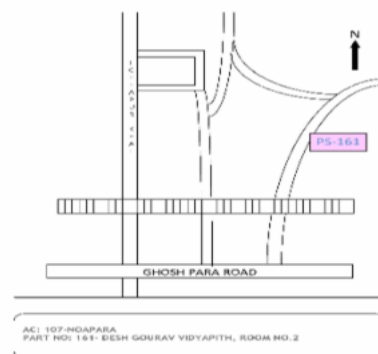

Key MAP View