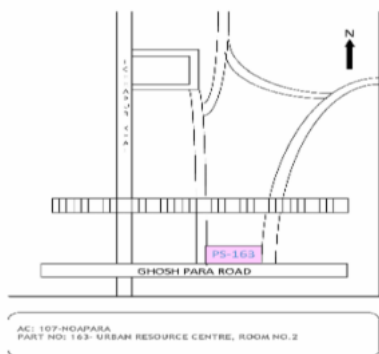

Nazri Naksha