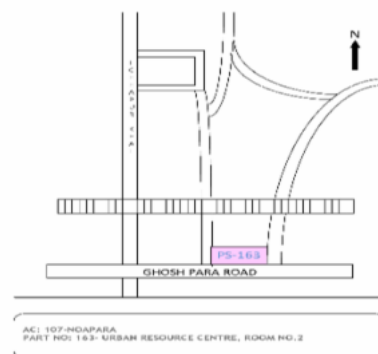

Key MAP View