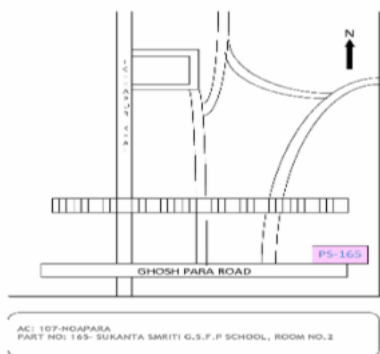

Nazri Naksha