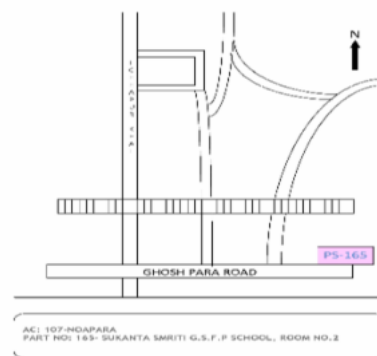

Key MAP View