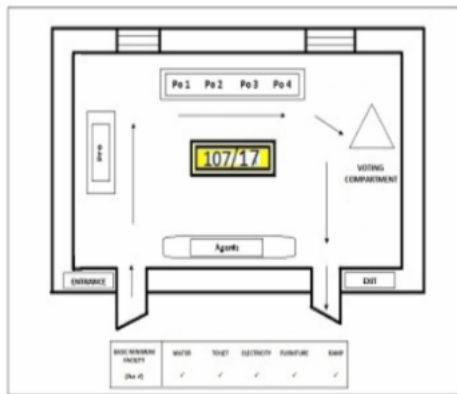

নির্বাচক নিবন্ধন আধিকারিকের স্বাক্ষর

Nazri Naksha

Google Map View

Polling Station Building Front View

Polling Station Front View

Cad View

Key MAP View

1 নাম : আরতী আগরওয়াল স্বামীর নাম: জগদীশ আগরওয়াল বাড়ির নং : n0070 বয়স : 74 লিঙ্গ : মহিলা	XZP1175793	ফটো উপলব্ধ	2 নাম : কাকলী কুন্ডু স্বামীর নাম: রনজিৎ কুন্ডু বাড়ির নং : n0048 বয়স : 41 লিঙ্গ : মহিলা	JGL3495579	ফটো উপলব্ধ	3 নাম : রনজিৎ কুন্ডু পিতার নাম: নিতাই চন্দ্র কুন্ডু বাড়ির নং : n0049 বয়স : 50 লিঙ্গ : পুরুষ	JGL3495587	ফটো উপলব্ধ
4 নাম : ঋষিকা কুন্ডু পিতার নাম: রনজিৎ কুন্ডু বাড়ির নং : 69 বয়স : 23 লিঙ্গ : মহিলা	XZP2173987	ফটো উপলব্ধ	5 নাম : কিশোর কাহার পিতার নাম: ব্রহ্মদেও কাহার বাড়ির নং : n0004 বয়স : 56 লিঙ্গ : পুরুষ	JGL0833269	ফটো উপলব্ধ	6 নাম : পুনিমা কাহার পিতার নাম: কিশোর কাহার বাড়ির নং : n0004 বয়স : 50 লিঙ্গ : মহিলা	WB/19/132/570052	ফটো উপলব্ধ
7 নাম : রাহুল কাহার পিতার নাম: কিশোর কাহার বাড়ির নং : 99 বয়স : 21 লিঙ্গ : পুরুষ	XZP2325454	ফটো উপলব্ধ	8 নাম : অজয়কুমার পিতার নাম: জোখন বাড়ির নং : 82 বয়স : 68 লিঙ্গ : পুরুষ	WB/19/131/510205	ফটো উপলব্ধ	9 নাম : উষা কোনহার স্বামীর নাম: মহেন্দ্র নাথ কোনহার বাড়ির নং : 82 বয়স : 51 লিঙ্গ : মহিলা	JGL0507582	ফটো উপলব্ধ
10 নাম : নরেন্দ্র নাথ কোনহার পিতার নাম: নেবুলাল কোনহার বাড়ির নং : 82 বয়স : 52 লিঙ্গ : পুরুষ	JGL0833327	ফটো উপলব্ধ	11 নাম : গীতা কোনহার স্বামীর নাম: নরেন্দ্র নাথ কোনহার বাড়ির নং : n0008 বয়স : 48 লিঙ্গ : মহিলা	JGL2042042	ফটো উপলব্ধ	12 নাম : সুরেশ কোহার পিতার নাম: বাবুলাল কোহার বাড়ির নং : n0008 বয়স : 52 লিঙ্গ : পুরুষ	WB/19/131/510206	ফটো উপলব্ধ
13 নাম : প্রতিমা দেবী কোহার স্বামীর নাম: সুরেশ কোহার বাড়ির নং : 82 বয়স : 39 লিঙ্গ : মহিলা	XZP0795807	ফটো উপলব্ধ	14 নাম : দীনেশ কোহার পিতার নাম: বাবুলাল কোহার বাড়ির নং : n0008 বয়স : 48 লিঙ্গ : পুরুষ	JGL2956621	ফটো উপলব্ধ	15 নাম : কমলেশ কোহার পিতার নাম: বাবুলাল কোহার বাড়ির নং : 82 বয়স : 42 লিঙ্গ : পুরুষ	XZP0011718	ফটো উপলব্ধ
16 নাম : বিনয় কুমার কোনহার পিতার নাম: মহেন্দ্র নাথ কোনহার বাড়ির নং : 82 বয়স : 27 লিঙ্গ : পুরুষ	XZP2296077	ফটো উপলব্ধ	17 নাম : মহেন্দ্র নাথ কোনহার পিতার নাম: নেবুলাল কোনহার বাড়ির নং : 82 বয়স : 60 লিঙ্গ : পুরুষ	JGL0507590	ফটো উপলব্ধ	18 নাম : বিউটি খামারু স্বামীর নাম: ভুবন খামারু বাড়ির নং : n0057 বয়স : 46 লিঙ্গ : মহিলা	MCB2059608	ফটো উপলব্ধ
19 নাম : সুমিত কুমার খামারু পিতার নাম: তপন খামারু বাড়ির নং : 103 বয়স : 26 লিঙ্গ : পুরুষ	XZP1917962	ফটো উপলব্ধ	20 নাম : অমিতাভ গঙ্গুলী পিতার নাম: রঞ্জিত গঙ্গুলী বাড়ির নং : 52/1বী 4 এচ বয়স : 54 লিঙ্গ : পুরুষ	XZP2069581	ফটো উপলব্ধ	21 নাম : গৌতম গঙ্গোপাধ্যায় পিতার নাম: দেবব্রত গঙ্গোপাধ্যায় বাড়ির নং : 87 বয়স : 68 লিঙ্গ : পুরুষ	XZP1918812	ফটো উপলব্ধ
22 নাম : বিজেন্দ্র গুপ্তা পিতার নাম: কানাই লাল গুপ্তা বাড়ির নং : n0073 বয়স : 49 লিঙ্গ : পুরুষ	WB/19/131/543392	ফটো উপলব্ধ	23 নাম : নিবেদিতা গুপ্তা স্বামীর নাম: ব্রিজেন্দ্র গুপ্তা বাড়ির নং : 52/1 বয়স : 47 লিঙ্গ : মহিলা	XZP1175801	ফটো উপলব্ধ	24 নাম : শ্রীরাম গুপ্তা পিতার নাম: রামনাথ গুপ্তা বাড়ির নং : 52 বয়স : 57 লিঙ্গ : পুরুষ	CRL1135060	ফটো উপলব্ধ
25 নাম : পূজা গুপ্তা স্বামীর নাম: সুনীল শর্মা বাড়ির নং : বি-4 2এনডি এফএল বয়স : 38 লিঙ্গ : মহিলা	CRL3306644	ফটো উপলব্ধ	26 নাম : মীরা গুপ্তা স্বামীর নাম: শ্রীরাম গুপ্তা বাড়ির নং : 52 বয়স : 49 লিঙ্গ : মহিলা	CRL2576346	ফটো উপলব্ধ	27 নাম : ঋষভ গুপ্তা পিতার নাম: শ্রীরাম গুপ্তা বাড়ির নং : 52 বয়স : 23 লিঙ্গ : পুরুষ	XZP2173888	ফটো উপলব্ধ
28 নাম : শিবালিক গুপ্তা পিতার নাম: ব্রিজেন্দ্র গুপ্তা বাড়ির নং : এ/5 বয়স : 24 লিঙ্গ : পুরুষ	XZP2054955	ফটো উপলব্ধ	29 নাম : বিসায় গাঙ্গুলী পিতার নাম: শ্যামা প্রসদ গাঙ্গুলী বাড়ির নং : 542 বয়স : 27 লিঙ্গ : পুরুষ	IHM2474344	ফটো উপলব্ধ	30 নাম : সিয়া গাঙ্গুলী পিতার নাম: গৌতম গঙ্গোপাধ্যায় বাড়ির নং : 87 বয়স : 27 লিঙ্গ : মহিলা	XZP1967678	ফটো উপলব্ধ