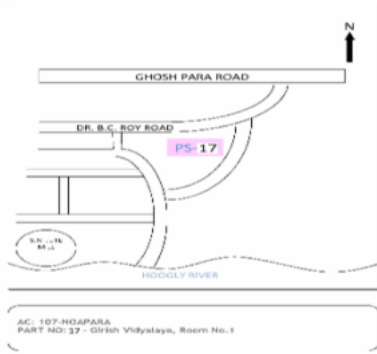

Nazri Naksha