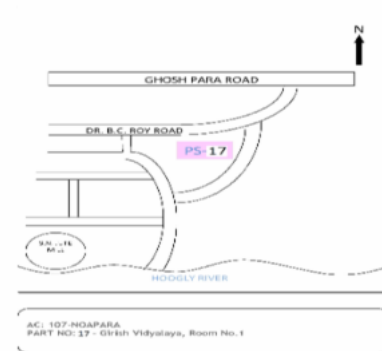

Key MAP View