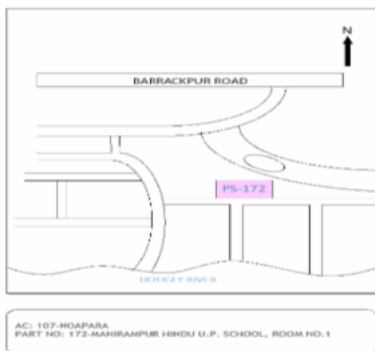

Nazri Naksha