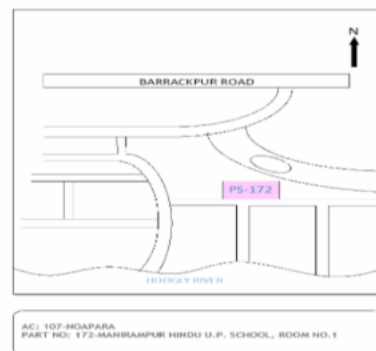

Key MAP View