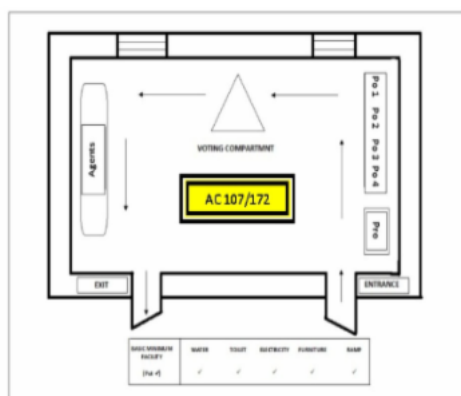

নির্বাচক নিবন্ধন আধিকারিকের স্বাক্ষর

Nazri Naksha

Google Map View

Polling Station Building Front View

Polling Station Front View

Cad View

Key MAP View

1 নাম : অর্চনা ঘোষ স্বামীর নাম: সুদীপ কুমার ঘোষ বাড়ির নং : বয়স : 39 লিঙ্গ : মহিলা	XZP2086866 ফটো উপলব্ধ	2 নাম : পায়েল আচার্য পিতার নাম: প্রবীর কুমার আচার্য বাড়ির নং : n0026 বয়স : 38 লিঙ্গ : মহিলা	KVW2437374 ফটো উপলব্ধ	3 নাম : ছায়া আচার্য স্বামীর নাম: প্রবীর আচার্য বাড়ির নং : n0026 বয়স : 63 লিঙ্গ : মহিলা	WB/19/132/303285 ফটো উপলব্ধ
4 নাম : প্রীতম আচার্য পিতার নাম: প্রদীপ আচার্য বাড়ির নং : n0026 বয়স : 36 লিঙ্গ : পুরুষ	XZP0853325 ফটো উপলব্ধ	5 নাম : পাপিয়া আচার্য স্বামীর নাম: প্রদীপ আচার্য বাড়ির নং : n0026 বয়স : 66 লিঙ্গ : মহিলা	WB/19/132/303283 ফটো উপলব্ধ	6 নাম : প্রদীপ কুমার আচার্য পিতার নাম: প্রমোদ কুমার আচার্য বাড়ির নং : n0026 বয়স : 68 লিঙ্গ : পুরুষ	WB/19/132/304032 ফটো উপলব্ধ
7 নাম : প্রদীপ্তা আচার্য পিতার নাম: প্রশান্ত আচার্য বাড়ির নং : n0026 বয়স : 39 লিঙ্গ : মহিলা	KVW2437424 ফটো উপলব্ধ	8 নাম : প্রসুন আচার্য পিতার নাম: প্রনব আচার্য বাড়ির নং : n0026 বয়স : 58 লিঙ্গ : পুরুষ	KVW2281194 ফটো উপলব্ধ	9 নাম : প্রশান্ত আচার্য পিতার নাম: প্রমোদ আচার্য বাড়ির নং : n0026 বয়স : 76 লিঙ্গ : পুরুষ	WB/19/132/303796 ফটো উপলব্ধ
10 নাম : পারমিতা আচার্য পিতার নাম: প্রশান্ত আচার্য বাড়ির নং : n0026 বয়স : 44 লিঙ্গ : মহিলা	KVW1190305 ফটো উপলব্ধ	11 নাম : প্রতীম কুমার আচার্য পিতার নাম: প্রদীপ কুমার আচার্য বাড়ির নং : 4 বয়স : 46 লিঙ্গ : পুরুষ	KVW1127927 ফটো উপলব্ধ	12 নাম : মধুছন্দা আচার্য স্বামীর নাম: প্রতীম কুমার আচার্য বাড়ির নং : 4 বয়স : 43 লিঙ্গ : মহিলা	KVW1189687 ফটো উপলব্ধ
13 নাম : প্রসীত আচার্য পিতার নাম: প্রনব আচার্য বাড়ির নং : n0026 বয়স : 52 লিঙ্গ : পুরুষ	XZP1098656 ফটো উপলব্ধ	14 নাম : কনিকা আচার্য স্বামীর নাম: প্রশান্ত আচার্য বাড়ির নং : n0026 বয়স : 71 লিঙ্গ : মহিলা	WB/19/132/303280 ফটো উপলব্ধ	15 নাম : রীতা কংসবনিক স্বামীর নাম: মনোজ কংসবনিক বাড়ির নং : n0119 বয়স : 53 লিঙ্গ : মহিলা	WB/19/132/303829 ফটো উপলব্ধ
16 নাম : মনোজ কংসবনিক পিতার নাম: বিবেকানন্দ কংসবনিক বাড়ির নং : n0118 বয়স : 61 লিঙ্গ : পুরুষ	WB/26/179/495498 ফটো উপলব্ধ	17 নাম : মেনকা কুমারী স্বামীর নাম: রণবীর কুমার সিংহ বাড়ির নং : 984/1 বয়স : 26 লিঙ্গ : মহিলা	XZP2048700 ফটো উপলব্ধ	18 নাম : সৌরভ কর পিতার নাম: সমীর কর বাড়ির নং : বয়স : 25 লিঙ্গ : পুরুষ	XZP2054294 ফটো উপলব্ধ
19 নাম : দীপক কর পিতার নাম: অমর কুমার কর বাড়ির নং : n0372 বয়স : 56 লিঙ্গ : পুরুষ	XZP1321660 ফটো উপলব্ধ	20 নাম : অশীস কুমার কর পিতার নাম: অনিল কুমার কর বাড়ির নং : n0016 বয়স : 64 লিঙ্গ : পুরুষ	WB/19/132/303591 ফটো উপলব্ধ	21 নাম : অরিন্দ্র কর পিতার নাম: আশীষ কুমার কর বাড়ির নং : n0016 বয়স : 29 লিঙ্গ : পুরুষ	XZP1755693 ফটো উপলব্ধ
22 নাম : মল্লিকা কর স্বামীর নাম: অনীশ কর বাড়ির নং : এন বয়স : 48 লিঙ্গ : মহিলা	KVW2262285 ফটো উপলব্ধ	23 নাম : শায়ন কর পিতার নাম: দীপক কর বাড়ির নং : 1022 বয়স : 24 লিঙ্গ : পুরুষ	XZP2149821 ফটো উপলব্ধ	24 নাম : অনীশকুমার কর পিতার নাম: অনিলকুমার কর বাড়ির নং : n0016 বয়স : 58 লিঙ্গ : পুরুষ	WB/19/132/303722 ফটো উপলব্ধ
25 নাম : রীনা কর স্বামীর নাম: আশীষকুমার কর বাড়ির নং : n0016 বয়স : 54 লিঙ্গ : মহিলা	WB/19/132/303592 ফটো উপলব্ধ	26 নাম : সমীর কর পিতার নাম: সুশীল কর বাড়ির নং : n0361 বয়স : 54 লিঙ্গ : পুরুষ	XZP1321611 ফটো উপলব্ধ	27 নাম : রুপালী কর স্বামীর নাম: সমীর কর বাড়ির নং : n0362 বয়স : 46 লিঙ্গ : মহিলা	XZP1321629 ফটো উপলব্ধ
28 নাম : শীলা কর স্বামীর নাম: দীপক কর বাড়ির নং : n0371 বয়স : 44 লিঙ্গ : মহিলা	XZP1321652 ফটো উপলব্ধ	29 নাম : অসীম কুমার কর পিতার নাম: অনিল কুমার কর বাড়ির নং : 00 বয়স : 56 লিঙ্গ : পুরুষ	XZP2000743 ফটো উপলব্ধ	30 নাম : শ্রোভোনা গোস্বামী পিতার নাম: শৈলেন্দ্র নাথ গোস্বামী বাড়ির নং : 683 বয়স : 28 লিঙ্গ : মহিলা	XZP1755628 ফটো উপলব্ধ