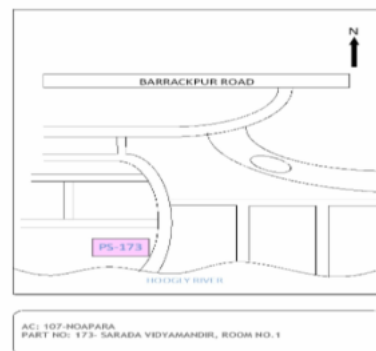

Key MAP View