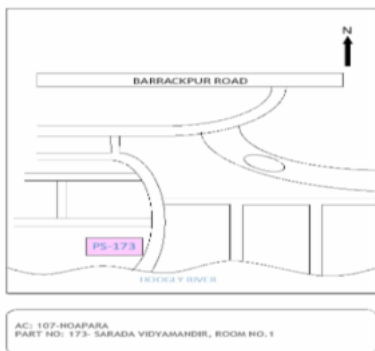

Nazri Naksha