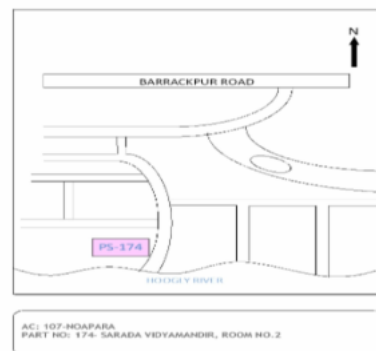

Key MAP View