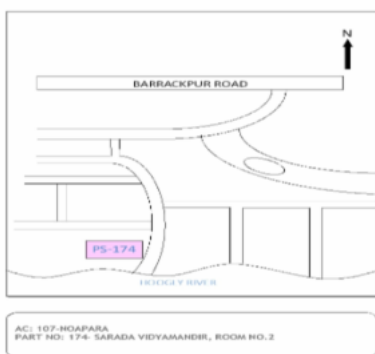

Nazri Naksha