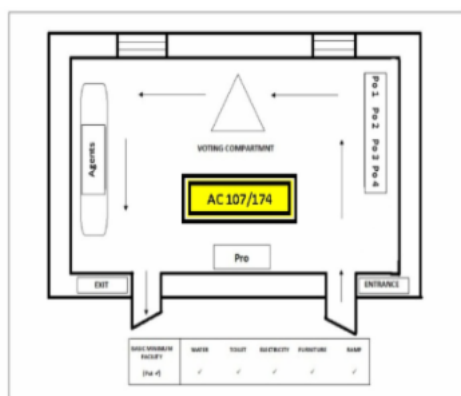

নির্বাচক নিবন্ধন আধিকারিকের স্বাক্ষর

Nazri Naksha

Google Map View

Polling Station Building Front View

Polling Station Front View

Cad View

Key MAP View

1 নাম : পমী দেবী স্বামীর নাম: মহাদেব প্রসাদ বাড়ির নং : n0287 বয়স : 44 লিঙ্গ : মহিলা	XZP1680339 ফটো উপলব্ধ	2 নাম : বিথিকা অধিকারী স্বামীর নাম: কালীপদ অধিকারী বাড়ির নং : বয়স : 73 লিঙ্গ : মহিলা	XZP2109692 ফটো উপলব্ধ	3 নাম : শীলা ওরাও স্বামীর নাম: বিশ্বনাথ ওরাও বাড়ির নং : n0001 বয়স : 41 লিঙ্গ : মহিলা	KVW2598910 ফটো উপলব্ধ
4 নাম : ঘুড়িয়া ওরাও পিতার নাম: মাদ্রা ওরাও বাড়ির নং : n0007 বয়স : 53 লিঙ্গ : পুরুষ	WB/19/132/312303 ফটো উপলব্ধ	5 নাম : দাহ ওরাও স্বামীর নাম: নারায়ন ওরাও বাড়ির নং : n0006 বয়স : 61 লিঙ্গ : মহিলা	WB/19/132/312267 ফটো উপলব্ধ	6 নাম : অভিক ওরাও পিতার নাম: রুন্জা ওরাও বাড়ির নং : এন বয়স : 25 লিঙ্গ : পুরুষ	XZP1967066 ফটো উপলব্ধ
7 নাম : রতি সিংহ স্বামীর নাম: দিবেন্দু সিংহ বাড়ির নং : 532/2 বয়স : 37 লিঙ্গ : মহিলা	XZP1098458 ফটো উপলব্ধ	8 নাম : পঞ্চম ওরাও মায়ের নাম: চিল্পী ওরাও বাড়ির নং : n0001 বয়স : 41 লিঙ্গ : মহিলা	KVW2598852 ফটো উপলব্ধ	9 নাম : রুন্জা ওরাও পিতার নাম: করমা ওরাও বাড়ির নং : 90 বয়স : 58 লিঙ্গ : পুরুষ	XZP2014132 ফটো উপলব্ধ
10 নাম : মীরা ওরাও স্বামীর নাম: রুঞ্জা ওরাও বাড়ির নং : n0005 বয়স : 47 লিঙ্গ : মহিলা	XZP2010833 ফটো উপলব্ধ	11 নাম : পুতুল ওরাও স্বামীর নাম: রাজা ওরাও বাড়ির নং : n0007 বয়স : 31 লিঙ্গ : মহিলা	XZP1756345 ফটো উপলব্ধ	12 নাম : চিল্পী ওরাও স্বামীর নাম: জেনা ওরাও বাড়ির নং : n0001 বয়স : 66 লিঙ্গ : মহিলা	XZP2016517 ফটো উপলব্ধ
13 নাম : অভিষেক ওরাও পিতার নাম: রুন্জা ওরাও বাড়ির নং : 90 বয়স : 30 লিঙ্গ : পুরুষ	XZP1462621 ফটো উপলব্ধ	14 নাম : পপি ওরাও স্বামীর নাম: বর্ধরাজ ওরাও বাড়ির নং : n0001 বয়স : 33 লিঙ্গ : মহিলা	XZP1462746 ফটো উপলব্ধ	15 নাম : অমৃতা ওরাও পিতার নাম: জেনা ওরাও বাড়ির নং : n0337 বয়স : 42 লিঙ্গ : মহিলা	XZP1827625 ফটো উপলব্ধ
16 নাম : শিখা ওরাও স্বামীর নাম: তুমা ওরাও বাড়ির নং : n0336 বয়স : 34 লিঙ্গ : মহিলা	XZP1827617 ফটো উপলব্ধ	17 নাম : সোনা ওরাও পিতার নাম: নারায়ন ওরাও বাড়ির নং : n0006 বয়স : 40 লিঙ্গ : মহিলা	KVW2598886 ফটো উপলব্ধ	18 নাম : অনীশ ওরাও পিতার নাম: পঞ্চ ওরাও বাড়ির নং : এন123 বয়স : 22 লিঙ্গ : পুরুষ	XZP2248151 ফটো উপলব্ধ
19 নাম : বিশ্বনাথ ওরাও পিতার নাম: জেনা ওরাও বাড়ির নং : n0001 বয়স : 49 লিঙ্গ : পুরুষ	WB/19/132/312378 ফটো উপলব্ধ	20 নাম : তুমা ওরাও পিতার নাম: জেনা ওরাও বাড়ির নং : n0001 বয়স : 54 লিঙ্গ : পুরুষ	WB/19/132/312182 ফটো উপলব্ধ	21 নাম : মাসরা ওরাও মায়ের নাম: চিল্পী ওরাও বাড়ির নং : n0001 বয়স : 58 লিঙ্গ : পুরুষ	KVW2598902 ফটো উপলব্ধ
22 নাম : সরস্বতী ওরাও স্বামীর নাম: বৃথুয়া ওরাও বাড়ির নং : 392/5 বয়স : 56 লিঙ্গ : মহিলা	WB/19/132/312319 ফটো উপলব্ধ	23 নাম : বৃথুয়া ওরাও পিতার নাম: চারোয়া ওরাও বাড়ির নং : n0006 বয়স : 61 লিঙ্গ : পুরুষ	WB/19/132/312199 ফটো উপলব্ধ	24 নাম : মিঠু বিশ্বাস স্বামীর নাম: প্রদীপ কুমার বিশ্বাস বাড়ির নং : 2E বয়স : 44 লিঙ্গ : মহিলা	XZP1635986 ফটো উপলব্ধ
25 নাম : প্রদীপ কুমার বিশ্বাস পিতার নাম: নারায়ণ চন্দ্র বিশ্বাস বাড়ির নং : n0001 বয়স : 50 লিঙ্গ : পুরুষ	XZP1635978 ফটো উপলব্ধ	26 নাম : লকটু ওরাও পিতার নাম: খান্দি ওরাও বাড়ির নং : n0001 বয়স : 56 লিঙ্গ : পুরুষ	WB/19/132/312262 ফটো উপলব্ধ	27 নাম : সুমি ওরাও স্বামীর নাম: লাক্টি ওরাও বাড়ির নং : n0001 বয়স : 57 লিঙ্গ : মহিলা	WB/19/131/231136 ফটো উপলব্ধ
28 নাম : ময়না ওরাও স্বামীর নাম: বিরশা ওরাও বাড়ির নং : n0007 বয়স : 61 লিঙ্গ : মহিলা	WB/19/132/312247 ফটো উপলব্ধ	29 নাম : রাজ সাহা পিতার নাম: বিমল সাহা বাড়ির নং : n0006 বয়স : 43 লিঙ্গ : পুরুষ	KVW2283539 ফটো উপলব্ধ	30 নাম : রমিতা ওরাও পিতার নাম: বৃথুয়া ওরাও বাড়ির নং : n0006 বয়স : 36 লিঙ্গ : মহিলা	XZP0979310 ফটো উপলব্ধ