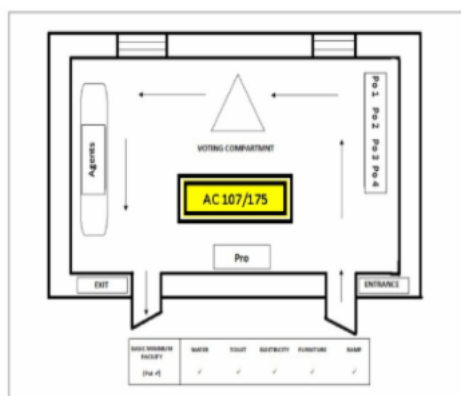

নির্বাচক নিবন্ধন আধিকারিকের স্বাক্ষর

Nazri Naksha

Google Map View

Polling Station Building Front View

Polling Station Front View

Cad View

Key MAP View

1 নাম : কৃষ্ণা কুন্ডু স্বামীর নাম: প্রবীর কুমার কুন্ডু বাড়ির নং : বয়স : 47 লিঙ্গ : মহিলা	XZP2116994 ফটো উপলব্ধ	2 নাম : পর্ণা কুন্ডু পিতার নাম: প্রনব কুমার কুন্ডু বাড়ির নং : ০৩ বয়স : 22 লিঙ্গ : মহিলা	XZP2225936 ফটো উপলব্ধ	3 নাম : রুপা কাণ্ডে স্বামীর নাম: রাজীব কাণ্ডে বাড়ির নং : n0256 বয়স : 27 লিঙ্গ : মহিলা	XZP1908052 ফটো উপলব্ধ
4 নাম : মধুমিতা কোনাই স্বামীর নাম: অঞ্জয় কোনাই বাড়ির নং : বয়স : 47 লিঙ্গ : মহিলা	XZP1938778 ফটো উপলব্ধ	5 নাম : পূর্ণিমা কোনাই স্বামীর নাম: স্বপন চন্দ্র কোনাই বাড়ির নং : n0003 বয়স : 64 লিঙ্গ : মহিলা	XZP2027407 ফটো উপলব্ধ	6 নাম : মিঠু কোনাই পিতার নাম: শংকর কোনাই বাড়ির নং : n0037 বয়স : 43 লিঙ্গ : মহিলা	KVW2284933 ফটো উপলব্ধ
7 নাম : সধিতা কোনাই স্বামীর নাম: তনুময় কোনাই বাড়ির নং : n0258 বয়স : 29 লিঙ্গ : মহিলা	XZP1911692 ফটো উপলব্ধ	8 নাম : তনুময় কোনাই পিতার নাম: স্বপন চন্দ্র কোনাই বাড়ির নং : n0003 বয়স : 39 লিঙ্গ : পুরুষ	KVW2438133 ফটো উপলব্ধ	9 নাম : স্বপন চন্দ্র কোনাই পিতার নাম: শম্ভু কোনাই বাড়ির নং : n0003 বয়স : 64 লিঙ্গ : পুরুষ	XZP2011286 ফটো উপলব্ধ
10 নাম : মিনাক্ষী কোনাই স্বামীর নাম: রাজু কোনাই বাড়ির নং : n0035 বয়স : 32 লিঙ্গ : মহিলা	XZP1756592 ফটো উপলব্ধ	11 নাম : বরুণ কোনাই পিতার নাম: নিতাই কোনাই বাড়ির নং : n0005 বয়স : 55 লিঙ্গ : পুরুষ	WB/19/132/318094 ফটো উপলব্ধ	12 নাম : ইতি কোনাই মায়ের নাম: মঞ্জু কোনাই বাড়ির নং : n0005 বয়স : 46 লিঙ্গ : মহিলা	KVW1128503 ফটো উপলব্ধ
13 নাম : তপতী মণ্ডল (কোনাই) স্বামীর নাম: সুমিত কোনাই বাড়ির নং : n0003 বয়স : 37 লিঙ্গ : মহিলা	XZP1100023 ফটো উপলব্ধ	14 নাম : চম্পা কোনাই স্বামীর নাম: সুকুমার কোনাই বাড়ির নং : n0002 বয়স : 56 লিঙ্গ : মহিলা	WB/19/132/318363 ফটো উপলব্ধ	15 নাম : দীপক কোনাই পিতার নাম: নিতাই কোনাই বাড়ির নং : n0005 বয়স : 53 লিঙ্গ : পুরুষ	WB/19/132/318014 ফটো উপলব্ধ
16 নাম : অঞ্জয় কোনাই পিতার নাম: নিতাই কোনাই বাড়ির নং : n0005 বয়স : 52 লিঙ্গ : পুরুষ	KVW1127422 ফটো উপলব্ধ	17 নাম : রাজু কোনাই পিতার নাম: শংকর কোনাই বাড়ির নং : n0035 বয়স : 48 লিঙ্গ : পুরুষ	KVW1129220 ফটো উপলব্ধ	18 নাম : ভুবন কোনাই পিতার নাম: শংকর কোনাই বাড়ির নং : n0036 বয়স : 41 লিঙ্গ : পুরুষ	KVW2284941 ফটো উপলব্ধ
19 নাম : সুব্রত কোনাই পিতার নাম: শান্তি কোনাই বাড়ির নং : n0001 বয়স : 54 লিঙ্গ : পুরুষ	WB/19/132/318015 ফটো উপলব্ধ	20 নাম : চন্দনা কোনাই স্বামীর নাম: সুব্রত কোনাই বাড়ির নং : n0001 বয়স : 54 লিঙ্গ : মহিলা	KVW1127810 ফটো উপলব্ধ	21 নাম : সুকুমার কোনাই পিতার নাম: হরিচরন কোনাই বাড়ির নং : n0002 বয়স : 66 লিঙ্গ : পুরুষ	WB/19/132/318800 ফটো উপলব্ধ
22 নাম : অরুণ কোনাই পিতার নাম: শম্ভু কোনাই বাড়ির নং : n0003 বয়স : 59 লিঙ্গ : পুরুষ	WB/19/132/318162 ফটো উপলব্ধ	23 নাম : সুমিত কোনাই পিতার নাম: শম্ভু কোনাই বাড়ির নং : n0003 বয়স : 53 লিঙ্গ : পুরুষ	WB/19/132/318019 ফটো উপলব্ধ	24 নাম : মঞ্জু কোনাই স্বামীর নাম: নিতাই কোনাই বাড়ির নং : n0005 বয়স : 76 লিঙ্গ : মহিলা	WB/19/132/318053 ফটো উপলব্ধ
25 নাম : আলোক রঞ্জন গাঙ্গুলি পিতার নাম: রবি রঞ্জন গাঙ্গুলি বাড়ির নং : n0015 বয়স : 57 লিঙ্গ : পুরুষ	XZP2015352 ফটো উপলব্ধ	26 নাম : লক্ষী রানী গাঙ্গুলী স্বামীর নাম: আলোক রঞ্জন গাঙ্গুলী বাড়ির নং : n0015 বয়স : 52 লিঙ্গ : মহিলা	WB/18/112/363529 ফটো উপলব্ধ	27 নাম : নন্দিতা সরকার স্বামীর নাম: শ্রীকুমার সরকার বাড়ির নং : 147 বয়স : 57 লিঙ্গ : মহিলা	KVW2284958 ফটো উপলব্ধ
28 নাম : কাজল ঘোষ স্বামীর নাম: শঙ্কর ঘোষ বাড়ির নং : n0013 বয়স : 63 লিঙ্গ : মহিলা	WB/19/132/318944 ফটো উপলব্ধ	29 নাম : রূপা ঘোষ স্বামীর নাম: পার্থ ঘোষ বাড়ির নং : n0013 বয়স : 34 লিঙ্গ : মহিলা	XZP1322247 ফটো উপলব্ধ	30 নাম : পার্থ ঘোষ পিতার নাম: দিলীপ ঘোষ বাড়ির নং : n0013 বয়স : 47 লিঙ্গ : পুরুষ	KVW1130343 ফটো উপলব্ধ