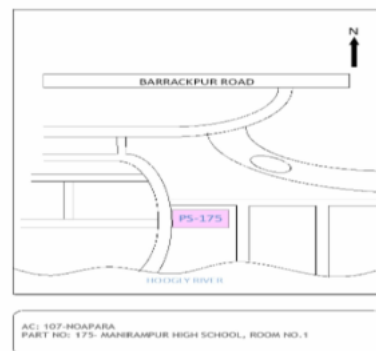

Key MAP View