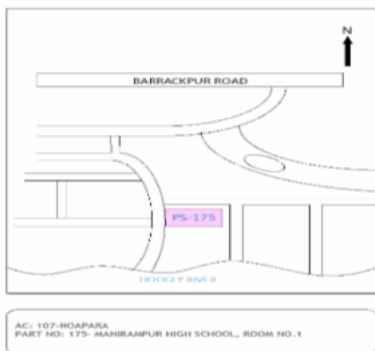

Nazri Naksha