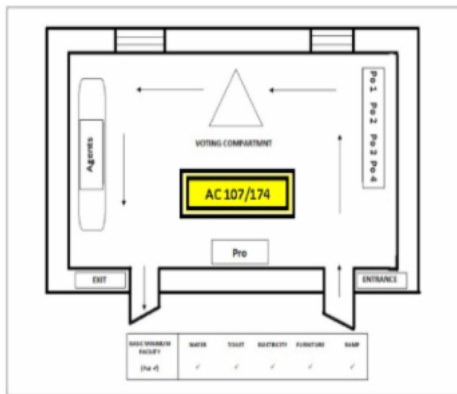

নির্বাচক নিবন্ধন আধিকারিকের স্বাক্ষর

Nazri Naksha

Google Map View

Polling Station Building Front View

Polling Station Front View

Cad View

Key MAP View

1 নাম : সাজিয়া ইকবাল স্বামীর নাম: রহিম মহম্মদ বাড়ির নং : n0250 বয়স : 40 লিঙ্গ : মহিলা	XZP1100239	ফটো উপলব্ধ	2 নাম : রহিম মহম্মদ পিতার নাম: মহঃ সফি আহম্মদ বাড়ির নং : n0251 বয়স : 45 লিঙ্গ : পুরুষ	XZP1100247	ফটো উপলব্ধ	3 নাম : কালু মহম্মদ পিতার নাম: মহঃ সফি আহম্মদ বাড়ির নং : n0252 বয়স : 49 লিঙ্গ : পুরুষ	XZP1100254	ফটো উপলব্ধ
4 নাম : ফিরোজা খাতুন স্বামীর নাম: মহম্মদ কালু বাড়ির নং : n0252 বয়স : 44 লিঙ্গ : মহিলা	XZP1148550	ফটো উপলব্ধ	5 নাম : আলাউদ্দিন পিতার নাম: শেখ রাক্ব বাড়ির নং : n0269 বয়স : 39 লিঙ্গ : মহিলা	XZP1540848	ফটো উপলব্ধ	6 নাম : জামিদা বিবি স্বামীর নাম: শেখ আলাউদ্দিন বাড়ির নং : n0269 বয়স : 39 লিঙ্গ : মহিলা	XZP1322593	ফটো উপলব্ধ
7 নাম : বেগম আব্দুরজান স্বামীর নাম: আয়ুব আলি বাড়ির নং : n0054 বয়স : 73 লিঙ্গ : মহিলা	WB/19/132/318729	ফটো উপলব্ধ	8 নাম : আব্দুল জব্বার শেখ মায়ের নাম: আব্দুরজান বেগম বাড়ির নং : n0054 বয়স : 46 লিঙ্গ : পুরুষ	KVW2285088	ফটো উপলব্ধ	9 নাম : শেখ আব্দুল মুস্তাক মায়ের নাম: আক্তার জাান বাড়ির নং : n0054 বয়স : 44 লিঙ্গ : পুরুষ	KVW1129113	ফটো উপলব্ধ
10 নাম : সেখ আব্দুল রসিদ পিতার নাম: আব্দুল করিম বাড়ির নং : n0069 বয়স : 74 লিঙ্গ : পুরুষ	WB/19/132/318598	ফটো উপলব্ধ	11 নাম : রসিদা বিবি স্বামীর নাম: আব্দুলরসিদ বাড়ির নং : n0069 বয়স : 71 লিঙ্গ : মহিলা	WB/19/132/318593	ফটো উপলব্ধ	12 নাম : রেশমা খাতুন পিতার নাম: সেখ সামাদ বাড়ির নং : n0301 বয়স : 36 লিঙ্গ : মহিলা	XZP1463256	ফটো উপলব্ধ
13 নাম : রসেখ আব্দুল ফরিদ পিতার নাম: তৈয়ব আলি বাড়ির নং : n0052 বয়স : 56 লিঙ্গ : পুরুষ	WB/19/132/318891	ফটো উপলব্ধ	14 নাম : সাবিনা সুলতানা পিতার নাম: সেখ আব্দুল মাম্মান বাড়ির নং : n0052 বয়স : 31 লিঙ্গ : মহিলা	XZP1322478	ফটো উপলব্ধ	15 নাম : সেখ আব্দুল রহমান পিতার নাম: সেখ তৈয়ব আলি বাড়ির নং : n0052 বয়স : 58 লিঙ্গ : পুরুষ	WB/19/132/318447	ফটো উপলব্ধ
16 নাম : শেখ আব্দুল হাবিব পিতার নাম: শেখ তৈয়ব আলি বাড়ির নং : n0052 বয়স : 48 লিঙ্গ : পুরুষ	KVW1194323	ফটো উপলব্ধ	17 নাম : তানিয়া সুলতানা স্বামীর নাম: সেক আব্দুল ফরিদ বাড়ির নং : n0052 বয়স : 36 লিঙ্গ : মহিলা	XZP1636695	ফটো উপলব্ধ	18 নাম : মরিয়ম স্বামীর নাম: সামাদ বাড়ির নং : n0048 বয়স : 67 লিঙ্গ : মহিলা	WB/19/132/318610	ফটো উপলব্ধ
19 নাম : কাজী হাসেরা খাতুন স্বামীর নাম: আব্দুল রব সেখ বাড়ির নং : n0048 বয়স : 60 লিঙ্গ : মহিলা	XZP1463447	ফটো উপলব্ধ	20 নাম : সেখ ফারুক পিতার নাম: আব্দুল সামাদ বাড়ির নং : n0048 বয়স : 43 লিঙ্গ : পুরুষ	KVW2287357	ফটো উপলব্ধ	21 নাম : সারুখ পিতার নাম: ফিরোজ বাড়ির নং : n0048 বয়স : 36 লিঙ্গ : পুরুষ	XZP1463231	ফটো উপলব্ধ
22 নাম : দিলুফা বেগম স্বামীর নাম: শেখ ইউসুফ আলি বাড়ির নং : n0058 বয়স : 60 লিঙ্গ : মহিলা	WB/26/179/354161	ফটো উপলব্ধ	23 নাম : অনিতা দেবী স্বামীর নাম: হারু মাহাতো বাড়ির নং : n0310 বয়স : 47 লিঙ্গ : মহিলা	XZP1463504	ফটো উপলব্ধ	24 নাম : অর্জুন তেওয়ারী পিতার নাম: সতরহন তেওয়ারী বাড়ির নং : n0052 বয়স : 31 লিঙ্গ : পুরুষ	XZP1827906	ফটো উপলব্ধ
25 নাম : গোপাল চন্দ্র রায় পিতার নাম: ক্ষীরোদ রায় বাড়ির নং : n0052 বয়স : 55 লিঙ্গ : পুরুষ	XZP1757061	ফটো উপলব্ধ	26 নাম : ঝিন্টু রায় স্বামীর নাম: গোপাল রায় বাড়ির নং : n0052 বয়স : 42 লিঙ্গ : মহিলা	XZP1757111	ফটো উপলব্ধ	27 নাম : মহঃ ওয়াহিদ পিতার নাম: মহঃ হানিফ বাড়ির নং : n0458 বয়স : 68 লিঙ্গ : পুরুষ	WB/19/132/363197	ফটো উপলব্ধ
28 নাম : জয়াদ ইকবাল পিতার নাম: মহঃ ওয়াহিদ বাড়ির নং : n0460 বয়স : 40 লিঙ্গ : পুরুষ	KVW2664415	ফটো উপলব্ধ	29 নাম : রেশমা খাতুন পিতার নাম: মহঃ ওয়াহিদ বাড়ির নং : n0461 বয়স : 38 লিঙ্গ : মহিলা	KVW2664381	ফটো উপলব্ধ	30 নাম : সেখ ইউনুস আলী পিতার নাম: সেখ করিম বক্স বাড়ির নং : n0053 বয়স : 70 লিঙ্গ : পুরুষ	WB/19/132/318091	ফটো উপলব্ধ