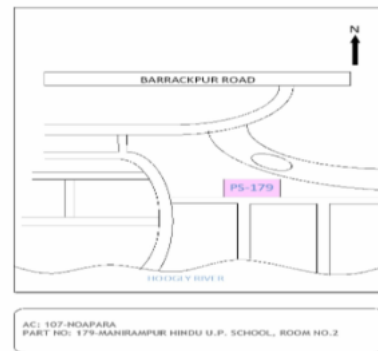

Key MAP View