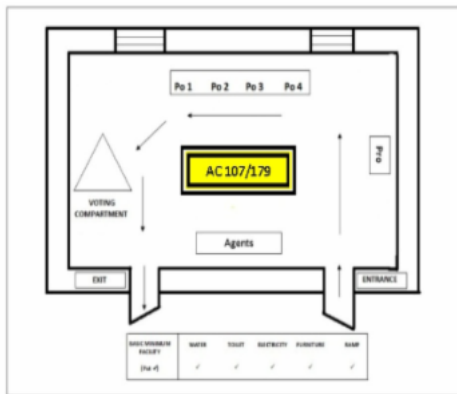

নির্বাচক নিবন্ধন আধিকারিকের স্বাক্ষর

Nazri Naksha

Google Map View

Polling Station Building Front View

Polling Station Front View

Cad View

Key MAP View

1 নাম : আজাদ সেখ পিতার নাম: নাসির সেখ বাড়ির নং : n0137 বয়স : 50 লিঙ্গ : পুরুষ ফটো উপলব্ধ	WB/19/132/300460	2 নাম : রুকসানা বেগম স্বামীর নাম: শেখ আজাদ বাড়ির নং : n0153 বয়স : 43 লিঙ্গ : মহিলা ফটো উপলব্ধ	KVW2533404	3 নাম : বিন্দু দেবী স্বামীর নাম: সুনীল রায় বাড়ির নং : n0263 বয়স : 38 লিঙ্গ : মহিলা ফটো উপলব্ধ	XZP1637453
4 নাম : শেখ রাজা পিতার নাম: নাসির শেখ বাড়ির নং : n0086 বয়স : 48 লিঙ্গ : পুরুষ ফটো উপলব্ধ	KVW2290252	5 নাম : নুড়ি খাতুন পিতার নাম: শেখ হাবুল বাড়ির নং : n0086 বয়স : 42 লিঙ্গ : মহিলা ফটো উপলব্ধ	KVW2599330	6 নাম : পাকিজা খাতুন পিতার নাম: শেখ হাবুল বাড়ির নং : n0086 বয়স : 38 লিঙ্গ : মহিলা ফটো উপলব্ধ	KVW2662278
7 নাম : হায়দার আলি পিতার নাম: সওকত আলি বাড়ির নং : n0086 বয়স : 29 লিঙ্গ : পুরুষ ফটো উপলব্ধ	XZP1757772	8 নাম : সন্তোষ সাহানী পিতার নাম: তিলকেশ্বর সাহানী বাড়ির নং : n0227 বয়স : 48 লিঙ্গ : পুরুষ ফটো উপলব্ধ	KVW2274751	9 নাম : বিকাশ সাহানী পিতার নাম: তিলকেশ্বর সাহানী বাড়ির নং : n0227 বয়স : 39 লিঙ্গ : পুরুষ ফটো উপলব্ধ	XZP1205756
10 নাম : শালমা খাতুন স্বামীর নাম: আনোয়ার শেখ বাড়ির নং : 135 বয়স : 61 লিঙ্গ : মহিলা ফটো উপলব্ধ	WB/19/132/300267	11 নাম : চন্দ্রা খাতুন মায়ের নাম: সালমা খাতুন বাড়ির নং : 135 বয়স : 36 লিঙ্গ : মহিলা ফটো উপলব্ধ	XZP0980938	12 নাম : বাবলু মহম্মদ মায়ের নাম: সালমা খাতুন বাড়ির নং : 135 বয়স : 40 লিঙ্গ : পুরুষ ফটো উপলব্ধ	XZP0980920
13 নাম : রিয়া মল্লিক মায়ের নাম: হেমা মল্লিক বাড়ির নং : এন44 বয়স : 23 লিঙ্গ : মহিলা ফটো উপলব্ধ	XZP2211829	14 নাম : লক্ষী দেবী স্বামীর নাম: তিলেশ্বর সাহানী বাড়ির নং : n0227 বয়স : 61 লিঙ্গ : মহিলা ফটো উপলব্ধ	XZP1464486	15 নাম : তনুজা খাতুন পিতার নাম: শেখ হাবুল বাড়ির নং : n0086 বয়স : 39 লিঙ্গ : মহিলা ফটো উপলব্ধ	KVW2599322
16 নাম : সায়রা বানু শেখ পিতার নাম: হাবুল শেখ বাড়ির নং : n0086 বয়স : 51 লিঙ্গ : মহিলা ফটো উপলব্ধ	KVW1194299	17 নাম : নিজাম আলি পিতার নাম: সৈকত আলি বাড়ির নং : n0299 বয়স : 26 লিঙ্গ : পুরুষ ফটো উপলব্ধ	XZP1906262	18 নাম : রুকশা খাতুন মায়ের নাম: নূরজাহান আহমেদ বাড়ির নং : 25 বয়স : 22 লিঙ্গ : মহিলা ফটো উপলব্ধ	XZP2281962
19 নাম : নূরজাহান আহমেদ পিতার নাম: নাজির আহমেদ বাড়ির নং : n0115 বয়স : 46 লিঙ্গ : মহিলা ফটো উপলব্ধ	KVW2599348	20 নাম : আকতারীবেগম স্বামীর নাম: আহমেদ খান বাড়ির নং : n0115 বয়স : 63 লিঙ্গ : মহিলা ফটো উপলব্ধ	WB/19/132/300286	21 নাম : আকবর আহমেদ পিতার নাম: নাজির আহমেদ বাড়ির নং : n0115 বয়স : 44 লিঙ্গ : পুরুষ ফটো উপলব্ধ	XZP0497669
22 নাম : নাজির আহমেদ পিতার নাম: খলীল আহমেদ বাড়ির নং : n0115 বয়স : 70 লিঙ্গ : পুরুষ ফটো উপলব্ধ	WB/19/132/300059	23 নাম : চন্দ্রাবতী দেবী পিতার নাম: রামাধর ওবা বাড়ির নং : n0028 বয়স : 41 লিঙ্গ : মহিলা ফটো উপলব্ধ	WB/19/132/300030	24 নাম : রত্না ওবা স্বামীর নাম: সন্তোষ কুমার ওবা বাড়ির নং : 28 বয়স : 42 লিঙ্গ : মহিলা ফটো উপলব্ধ	XZP1101559
25 নাম : কনক কুমারী পাণ্ডে স্বামীর নাম: অমরজীত কুমার ওবা বাড়ির নং : n0028 বয়স : 37 লিঙ্গ : মহিলা ফটো উপলব্ধ	XZP1757673	26 নাম : সন্তোষ কুমার ওবা পিতার নাম: রামাধর ওবা বাড়ির নং : 26 বয়স : 50 লিঙ্গ : পুরুষ ফটো উপলব্ধ	KVW2016939	27 নাম : সবিতা মিশ্র স্বামীর নাম: বিজয় শঙ্কর মিশ্র বাড়ির নং : n0028 বয়স : 49 লিঙ্গ : মহিলা ফটো উপলব্ধ	XZP1757624
28 নাম : বিদ্যাদেবী ওবা স্বামীর নাম: রামাধর অ্যালাইস বাগেশ্বরী ওবা বাড়ির নং : n0028 বয়স : 82 লিঙ্গ : মহিলা ফটো উপলব্ধ	WB/19/132/300075	29 নাম : অমরজীত কুমার ওবা পিতার নাম: বাগেশ্বর ওবা বাড়ির নং : n0028 বয়স : 38 লিঙ্গ : পুরুষ ফটো উপলব্ধ	KVW2599413	30 নাম : তুলসী ওরাও স্বামীর নাম: মোহন ওরাও বাড়ির নং : n0013 বয়স : 64 লিঙ্গ : মহিলা ফটো উপলব্ধ	KVW1126143