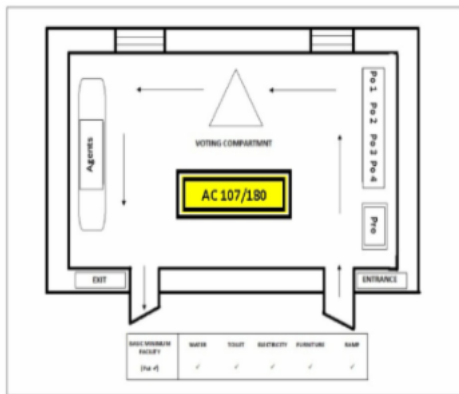

নির্বাচক নিবন্ধন আধিকারিকের স্বাক্ষর

Nazri Naksha

Google Map View

Polling Station Building Front View

Polling Station Front View

Cad View

Key MAP View

1	KVW2291490	নাম : উষা দেবী স্বামীর নাম: তারকেশ্বর প্রসাদ সাউ বাড়ির নং : n0078 বয়স : 45 লিঙ্গ : মহিলা	ফটো উপলব্ধ	2	KVW2291714	নাম : ০০০ ০০০০০ ০০০০ স্বামীর নাম: বিক্রম প্রসাদ সাউ বাড়ির নং : n0066 বয়স : 65 লিঙ্গ : মহিলা	ফটো উপলব্ধ	3	KVW2292027	নাম : আরতী সাউ স্বামীর নাম: প্রদীপ সাউ বাড়ির নং : n0023 বয়স : 30 লিঙ্গ : মহিলা	ফটো উপলব্ধ	
4	WB/19/132/309261	নাম : প্রদীপ সাউ পিতার নাম: শ্যামনাথ সাউ বাড়ির নং : n0023 বয়স : 59 লিঙ্গ : পুরুষ	ফটো উপলব্ধ	5	WB/19/132/309182	নাম : রাজেশ সাউ পিতার নাম: শ্যামনাথ সাউ বাড়ির নং : n0023 বয়স : 57 লিঙ্গ : পুরুষ	ফটো উপলব্ধ	6	BR/33/189/570223	নাম : রেনু সাউ স্বামীর নাম: রাজেশ সাউ বাড়ির নং : n0023 বয়স : 48 লিঙ্গ : মহিলা	ফটো উপলব্ধ	
7	XZP1637784	নাম : পূজা সাউ পিতার নাম: রাজেশ সাউ বাড়ির নং : n0023 বয়স : 29 লিঙ্গ : মহিলা	ফটো উপলব্ধ	8	KVW2288082	নাম : সাধনা কোলে পিতার নাম: শ্রীধর কোলে বাড়ির নং : এন বয়স : 58 লিঙ্গ : মহিলা	ফটো উপলব্ধ	9	KVW2022945	নাম : শ্যামল কৃষ্ণ গঙ্গোপাধ্যায় পিতার নাম: সুরেন্দ্র নাথ গঙ্গোপাধ্যায় বাড়ির নং : 153 বয়স : 81 লিঙ্গ : পুরুষ	ফটো উপলব্ধ	
10	WB/19/132/216364	নাম : দীপক কুমার গঙ্গোপাধ্যায় পিতার নাম: গোপাল চন্দ্র গাঙ্গুলী বাড়ির নং : n0227 বয়স : 66 লিঙ্গ : পুরুষ	ফটো উপলব্ধ	11	KVW2022952	নাম : মিনতী গঙ্গোপাধ্যায় স্বামীর নাম: শ্যামল কৃষ্ণ গঙ্গোপাধ্যায় বাড়ির নং : 153 বয়স : 76 লিঙ্গ : মহিলা	ফটো উপলব্ধ	12	WB/19/132/216057	নাম : রত্না গাঙ্গুলী স্বামীর নাম: দীপক কুমার গাঙ্গোপাধ্যায় বাড়ির নং : n0229 বয়স : 59 লিঙ্গ : মহিলা	ফটো উপলব্ধ	
13	XZP1449172	নাম : দীপাহিতা গাঙ্গুলী পিতার নাম: দীপক কুমার গাঙ্গোপাধ্যায় বাড়ির নং : n0228 বয়স : 32 লিঙ্গ : মহিলা	ফটো উপলব্ধ	14	WB/19/132/309061	নাম : ফিলোমিনা গোমেশ পিতার নাম: তেজতি গোমেশ বাড়ির নং : 265 বয়স : 72 লিঙ্গ : মহিলা	ফটো উপলব্ধ	15	WB/19/132/309071	নাম : এন্টনি গোমেশ পিতার নাম: তিমতি গোমেশ বাড়ির নং : 265 বয়স : 69 লিঙ্গ : পুরুষ	ফটো উপলব্ধ	
16	XZP2330967	নাম : অমিতা গোমেশ(ধাড়া) স্বামীর নাম: যোশেফ অনিল গোমেশ বাড়ির নং : n0034 বয়স : 63 লিঙ্গ : মহিলা	ফটো উপলব্ধ	17	XZP1205855	নাম : অর্পিতা লুসি গোমস মুন্সী স্বামীর নাম: সেমন্তিক মুন্সী বাড়ির নং : 206 বয়স : 32 লিঙ্গ : মহিলা	ফটো উপলব্ধ	Q	18	XZP2330975	নাম : যোশেফ অনিল গোমেশ পিতার নাম: তিমতি গোমেশ বাড়ির নং : 265 বয়স : 75 লিঙ্গ : পুরুষ	ফটো উপলব্ধ
19	XZP1757814	নাম : অনুরাগ ঘোষ পিতার নাম: সুভাষ চন্দ্র ঘোষ বাড়ির নং : n0055 বয়স : 33 লিঙ্গ : পুরুষ	ফটো উপলব্ধ	20	XZP1757822	নাম : অভিষেক ঘোষ পিতার নাম: সুভাষ চন্দ্র ঘোষ বাড়ির নং : n0055 বয়স : 44 লিঙ্গ : পুরুষ	ফটো উপলব্ধ	21	WB/19/132/309180	নাম : রূপসী জানা স্বামীর নাম: প্রদীপ জানা বাড়ির নং : 363 বয়স : 53 লিঙ্গ : মহিলা	ফটো উপলব্ধ	
22	WB/19/132/309289	নাম : রঞ্জন ঘোষ পিতার নাম: ধীরেন্দ্রনাথ ঘোষ বাড়ির নং : n0042 বয়স : 71 লিঙ্গ : পুরুষ	ফটো উপলব্ধ	23	KVW1126796	নাম : বিজয় কুমার ঘোষ পিতার নাম: যোগেন্দ্রচন্দ্র ঘোষ বাড়ির নং : n0055 বয়স : 63 লিঙ্গ : পুরুষ	ফটো উপলব্ধ	24	KVW2439123	নাম : সৌরভ ঘোষ পিতার নাম: বলরাম ঘোষ বাড়ির নং : n0055 বয়স : 40 লিঙ্গ : পুরুষ	ফটো উপলব্ধ	
25	XZP0825315	নাম : দোয়েল ঘোষ পিতার নাম: সুবল চন্দ্র ঘোষ বাড়ির নং : n0055 বয়স : 36 লিঙ্গ : মহিলা	ফটো উপলব্ধ	Q	26	WB/19/132/309290	নাম : সাগরিকা ঘোষ স্বামীর নাম: রঞ্জন ঘোষ বাড়ির নং : বয়স : 61 লিঙ্গ : মহিলা	ফটো উপলব্ধ	27	XZP1205905	নাম : হেনা ঘোষ পিতার নাম: তপন কুমার ঘোষ বাড়ির নং : n0042 বয়স : 32 লিঙ্গ : মহিলা	ফটো উপলব্ধ
28	WB/19/132/309115	নাম : বাবলি ঘোষ স্বামীর নাম: তপন ঘোষ বাড়ির নং : n0042 বয়স : 58 লিঙ্গ : মহিলা	ফটো উপলব্ধ	29	KVW1195007	নাম : সোমনাথ ঘোষ পিতার নাম: সমীর ঘোষ বাড়ির নং : n0044 বয়স : 50 লিঙ্গ : পুরুষ	ফটো উপলব্ধ	30	XZP0981431	নাম : রত্না ঘোষ স্বামীর নাম: দেবী প্রসাদ ঘোষ বাড়ির নং : n0044 বয়স : 48 লিঙ্গ : মহিলা	ফটো উপলব্ধ	