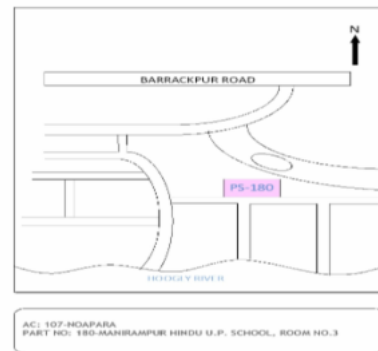

Key MAP View