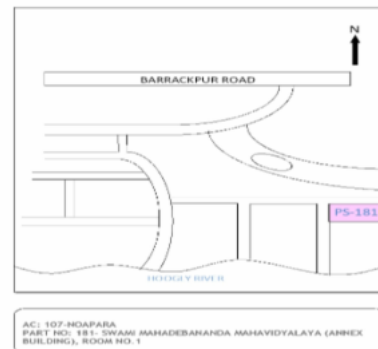

Key MAP View