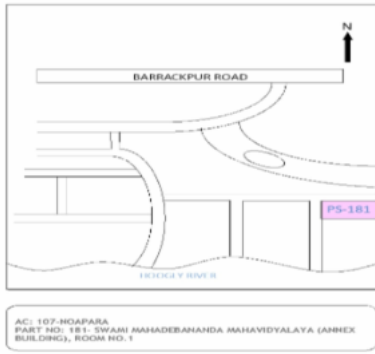

Nazri Naksha