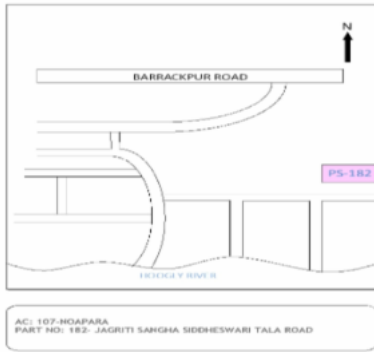

Nazri Naksha