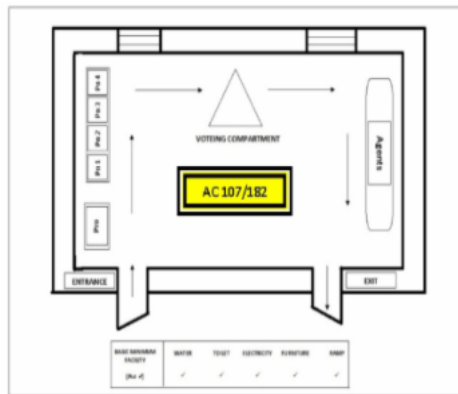

নির্বাচক নিবন্ধন আধিকারিকের স্বাক্ষর

Nazri Naksha

Google Map View

Polling Station Building Front View

Polling Station Front View

Cad View

Key MAP View

1 নাম : জ্যোতি ওরাও পিতার নাম : বিকাউ সাউ বাড়ির নং : 120 বয়স : 29 লিঙ্গ : মহিলা	TQR1942358 ফটো উপলব্ধ	2 নাম : মঙ্গল ওরাও পিতার নাম : শিবনা ওরাও বাড়ির নং : 201 বয়স : 71 লিঙ্গ : পুরুষ	UWN1778570 ফটো উপলব্ধ	3 নাম : তাপস ওরাও পিতার নাম : মঙ্গল ওরাও বাড়ির নং : 213 বয়স : 35 লিঙ্গ : পুরুষ	UWN1778133 ফটো উপলব্ধ
4 নাম : সোমনাথ ওরাও পিতার নাম : মঙ্গল ওরাও বাড়ির নং : 202 বয়স : 40 লিঙ্গ : পুরুষ	UWN1778554 ফটো উপলব্ধ	5 নাম : নমিতা ওরাও স্বামীর নাম : মঙ্গল ওরাও বাড়ির নং : 201 বয়স : 58 লিঙ্গ : মহিলা	UWN1778562 ফটো উপলব্ধ	6 নাম : সোমা কুন্ড স্বামীর নাম : বিশ্জিৎ কুণ্ড বাড়ির নং : এন বয়স : 41 লিঙ্গ : মহিলা	MGS2574614 ফটো উপলব্ধ
7 নাম : মঞ্জু কর্মকার স্বামীর নাম : বলরাম কর্মকার বাড়ির নং : কামারপাড়া নতুন বাজার বয়স : 57 লিঙ্গ : মহিলা	XZP2297836 ফটো উপলব্ধ	8 নাম : সুমন্ত শেখর সাধুখা পিতার নাম : সুবোধ সাধুখা বাড়ির নং : 40 বয়স : 37 লিঙ্গ : পুরুষ	KVW2662666 ফটো উপলব্ধ	9 নাম : আভা কর্মকার স্বামীর নাম : নীলকান্ত কর্মকার বাড়ির নং : n0018 বয়স : 59 লিঙ্গ : মহিলা	XZP2292530 ফটো উপলব্ধ
10 নাম : গৌর কর্মকার পিতার নাম : বৈদ্যনাথ কর্মকার বাড়ির নং : বয়স : 32 লিঙ্গ : পুরুষ	XZP2086197 ফটো উপলব্ধ	11 নাম : পাপিয়া কর্মকার পিতার নাম : হর কুমার কর্মকার বাড়ির নং : বয়স : 35 লিঙ্গ : মহিলা	XZP0978536 ফটো উপলব্ধ	12 নাম : রচয়িতা কর্মকার পিতার নাম : সুনীল কর্মকার বাড়ির নং : বয়স : 25 লিঙ্গ : মহিলা	XZP2107571 ফটো উপলব্ধ
13 নাম : আদ্যনাথ কর্মকার মায়ের নাম : শুক্লা কর্মকার বাড়ির নং : বয়স : 27 লিঙ্গ : পুরুষ	XZP2111623 ফটো উপলব্ধ	14 নাম : পিঙ্কি কর্মকার পিতার নাম : ভোলা নাথ কর্মকার বাড়ির নং : বয়স : 24 লিঙ্গ : মহিলা	XZP2070464 ফটো উপলব্ধ	Q 15 নাম : লিপিকা কর্মকার স্বামীর নাম : সুব্রত কর্মকার বাড়ির নং : বয়স : 26 লিঙ্গ : মহিলা	XZP2111714 ফটো উপলব্ধ
16 নাম : কল্যাণী কর্মকার স্বামীর নাম : হরকুমার কর্মকার বাড়ির নং : 036 বয়স : 68 লিঙ্গ : মহিলা	WB/19/132/291460 ফটো উপলব্ধ	17 নাম : অয়ন কর্মকার পিতার নাম : হরকুমার কর্মকার বাড়ির নং : 023 বয়স : 39 লিঙ্গ : পুরুষ	KVW2598548 ফটো উপলব্ধ	18 নাম : কুশানু কর্মকার পিতার নাম : বলরাম কর্মকার বাড়ির নং : কামারপাড়া বয়স : 30 লিঙ্গ : পুরুষ	XZP1465285 ফটো উপলব্ধ
19 নাম : সুমন কর্মকার পিতার নাম : গৌর কর্মকার বাড়ির নং : n0340 বয়স : 29 লিঙ্গ : পুরুষ	XZP1829035 ফটো উপলব্ধ	20 নাম : রুমা কর্মকার স্বামীর নাম : মনিলাল কর্মকার বাড়ির নং : 79 বয়স : 63 লিঙ্গ : মহিলা	WB/19/132/336386 ফটো উপলব্ধ	21 নাম : রাখী কর্মকার স্বামীর নাম : গৌতম কর্মকার বাড়ির নং : n0015 বয়স : 40 লিঙ্গ : মহিলা	XZP1206119 ফটো উপলব্ধ
22 নাম : কুহেলী কর্মকার পিতার নাম : প্রভাস কর্মকার বাড়ির নং : n0345 বয়স : 27 লিঙ্গ : মহিলা	XZP1829084 ফটো উপলব্ধ	23 নাম : অদিতি কর্মকার পিতার নাম : সুকুমার কর্মকার বাড়ির নং : 693 বয়স : 28 লিঙ্গ : মহিলা	XZP1854595 ফটো উপলব্ধ	24 নাম : গৌতম কর্মকার পিতার নাম : গোপাল কর্মকার বাড়ির নং : n0015 বয়স : 47 লিঙ্গ : পুরুষ	KVW1123959 ফটো উপলব্ধ
25 নাম : সমীর কর্মকার পিতার নাম : অমরেন্দ্র কর্মকার বাড়ির নং : n0018 বয়স : 71 লিঙ্গ : পুরুষ	WB/19/132/336427 ফটো উপলব্ধ	26 নাম : রীনা কর্মকার স্বামীর নাম : সমীর কর্মকার বাড়ির নং : n0018 বয়স : 61 লিঙ্গ : মহিলা	WB/19/132/336428 ফটো উপলব্ধ	27 নাম : সুমনা কর্মকার পিতার নাম : সমীর কর্মকার বাড়ির নং : n0018 বয়স : 39 লিঙ্গ : মহিলা	KVW2599868 ফটো উপলব্ধ
28 নাম : নীলকান্ত কর্মকার পিতার নাম : অমরেন্দ্র কর্মকার বাড়ির নং : n0018 বয়স : 68 লিঙ্গ : পুরুষ	WB/19/132/336585 ফটো উপলব্ধ	29 নাম : মিকাই কর্মকার পিতার নাম : নীলকান্ত কর্মকার বাড়ির নং : 63 বয়স : 35 লিঙ্গ : মহিলা	XZP1148766 ফটো উপলব্ধ	30 নাম : প্রীতি কর্মকার স্বামীর নাম : প্রভাস কর্মকার বাড়ির নং : n0023 বয়স : 53 লিঙ্গ : মহিলা	KVW2535052 ফটো উপলব্ধ