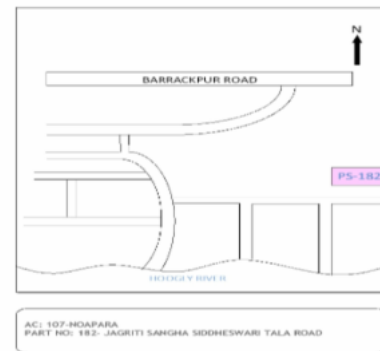

Key MAP View