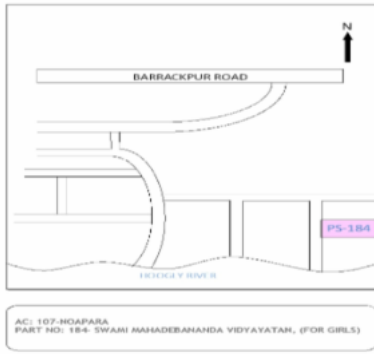

Nazri Naksha