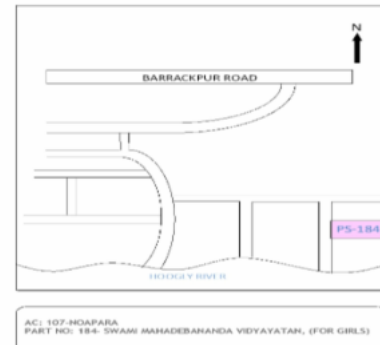

Key MAP View