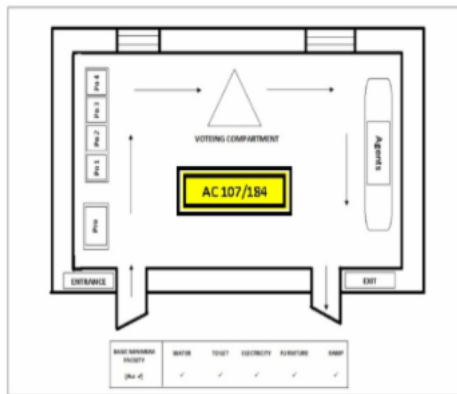

নির্বাচক নিবন্ধন আধিকারিকের স্বাক্ষর

Nazri Naksha

Google Map View

Polling Station Building Front View

Polling Station Front View

Cad View

Key MAP View

1 নাম : কালিম মহঃ পিতার নাম: ইউসুফ মহঃ বাড়ির নং : n0171 বয়স : 69 লিঙ্গ : পুরুষ ফটো উপলব্ধ	WB/19/132/324327	2 নাম : মহঃ নাসিম পিতার নাম: মহঃ ইউসুফ বাড়ির নং : 180/ বয়স : 66 লিঙ্গ : পুরুষ ফটো উপলব্ধ	KVW2028306	3 নাম : মকসুদ মক্ছুব পিতার নাম: কালিম মহম্মদ বাড়ির নং : n0171 বয়স : 63 লিঙ্গ : পুরুষ ফটো উপলব্ধ	WB/19/132/324028
4 নাম : হামিদ মহঃ পিতার নাম: সুলেমান মহম্মদ বাড়ির নং : n0171 বয়স : 57 লিঙ্গ : পুরুষ ফটো উপলব্ধ	WB/19/132/324255	5 নাম : নাজবুননিসা স্বামীর নাম: শেখরুস্তম বাড়ির নং : n0165 বয়স : 81 লিঙ্গ : মহিলা ফটো উপলব্ধ	WB/19/132/324199	6 নাম : নাসিম সেখ পিতার নাম: আমিরুদ্দিন সেখ বাড়ির নং : n0165 বয়স : 64 লিঙ্গ : পুরুষ ফটো উপলব্ধ	KVW1131408
7 নাম : নাদীম সেখ পিতার নাম: নাসিম সেখ বাড়ির নং : 207 বয়স : 40 লিঙ্গ : পুরুষ ফটো উপলব্ধ	KVW2440212	8 নাম : নাসিমা খাতুন পিতার নাম: নাসিম সেখ বাড়ির নং : n0165 বয়স : 38 লিঙ্গ : মহিলা ফটো উপলব্ধ	XZP0982660	9 নাম : সেখ জাহিদ পিতার নাম: সেখ ওয়াহিদ বাড়ির নং : 203 বয়স : 40 লিঙ্গ : পুরুষ ফটো উপলব্ধ	KVW2440220
10 নাম : সাদেকুলনেশা স্বামীর নাম: হাসিবুল বাড়ির নং : n0168 বয়স : 56 লিঙ্গ : মহিলা ফটো উপলব্ধ	WB/19/132/324367	11 নাম : রবিবুল শেখ পিতার নাম: শেখ মেহের আলি বাড়ির নং : n0168 বয়স : 53 লিঙ্গ : পুরুষ ফটো উপলব্ধ	WB/19/132/324378	12 নাম : মেহেবুব মহঃ পিতার নাম: কালিম মহম্মদ বাড়ির নং : n0171 বয়স : 54 লিঙ্গ : পুরুষ ফটো উপলব্ধ	WB/19/132/324310
13 নাম : অনজুমান খাতুন স্বামীর নাম: মেহেবুব মহঃ বাড়ির নং : n0171 বয়স : 49 লিঙ্গ : মহিলা ফটো উপলব্ধ	XZP0826057	14 নাম : শাবানা খাতুন স্বামীর নাম: মনসুর মহঃ বাড়ির নং : n0171 বয়স : 46 লিঙ্গ : মহিলা ফটো উপলব্ধ	XZP0826073	15 নাম : শেখ সিরাজ পিতার নাম: শেখ লতিফ বাড়ির নং : n0164 বয়স : 58 লিঙ্গ : পুরুষ ফটো উপলব্ধ	KVW2298479
16 নাম : রহিস শেখ পিতার নাম: শেখরুস্তম বাড়ির নং : n0164 বয়স : 57 লিঙ্গ : পুরুষ ফটো উপলব্ধ	KVW1131135	17 নাম : বেবী তসমীন অন্যান্য: শেখরুস্তম বাড়ির নং : n0164 বয়স : 55 লিঙ্গ : মহিলা ফটো উপলব্ধ	WB/19/132/324080	18 নাম : শেখসাজিদ পিতার নাম: শেখরুস্তম বাড়ির নং : n0164 বয়স : 52 লিঙ্গ : মহিলা ফটো উপলব্ধ	WB/19/132/324264
19 নাম : শাবানা বেগম স্বামীর নাম: শেখ সিরাজ শেখ বাড়ির নং : n0164 বয়স : 46 লিঙ্গ : মহিলা ফটো উপলব্ধ	KVW2600716	20 নাম : শাবরা বানো পিতার নাম: মহঃ ইশাক বাড়ির নং : n0171 বয়স : 42 লিঙ্গ : মহিলা ফটো উপলব্ধ	XZP1102797	21 নাম : মহঃ মজিদ পিতার নাম: মহঃ মকসুদ বাড়ির নং : n0171 বয়স : 39 লিঙ্গ : পুরুষ ফটো উপলব্ধ	XZP0982769
22 নাম : হুসানা বিবি পিতার নাম: মহঃ ফকির বাড়ির নং : n0006 বয়স : 51 লিঙ্গ : মহিলা ফটো উপলব্ধ	WB/19/132/321362	23 নাম : ফাতমা বিবি স্বামীর নাম: সাহাজাদ বাড়ির নং : n0006 বয়স : 59 লিঙ্গ : মহিলা ফটো উপলব্ধ	KVW2298347	24 নাম : সাকিলা খাতুন পিতার নাম: মহঃ জহুর বাড়ির নং : n0006 বয়স : 50 লিঙ্গ : মহিলা ফটো উপলব্ধ	WB/19/132/321353
25 নাম : মহঃ শাহজাহান আনসারী পিতার নাম: মহঃ মুস্তাক আনসারী বাড়ির নং : n0171 বয়স : 37 লিঙ্গ : পুরুষ ফটো উপলব্ধ	XZP1639061	26 নাম : মহঃ সেলিম পিতার নাম: মহঃ হামিদ বাড়ির নং : n0171 বয়স : 38 লিঙ্গ : পুরুষ ফটো উপলব্ধ	KVW2600450	27 নাম : মহম্মদ আকবর পিতার নাম: মহম্মদ জহুর বাড়ির নং : 106 বয়স : 47 লিঙ্গ : পুরুষ ফটো উপলব্ধ	WB/19/132/321381
28 নাম : শেখ ওয়াহিদ পিতার নাম: শেখ ওয়াহিদ বাড়ির নং : 30 বয়স : 45 লিঙ্গ : পুরুষ ফটো উপলব্ধ	KVW1132653	29 নাম : নাজ পরভীন পিতার নাম: শেখ রুস্তম পরভীন বাড়ির নং : 53 বয়স : 53 লিঙ্গ : মহিলা ফটো উপলব্ধ	WB/19/132/324081	30 নাম : মহম্মদ আসিফ পিতার নাম: মহঃ মেহবুব বাড়ির নং : n0171 বয়স : 29 লিঙ্গ : পুরুষ ফটো উপলব্ধ	XZP1638873