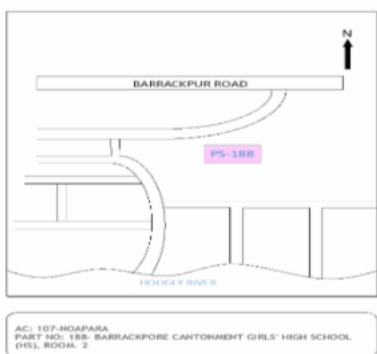

Nazri Naksha