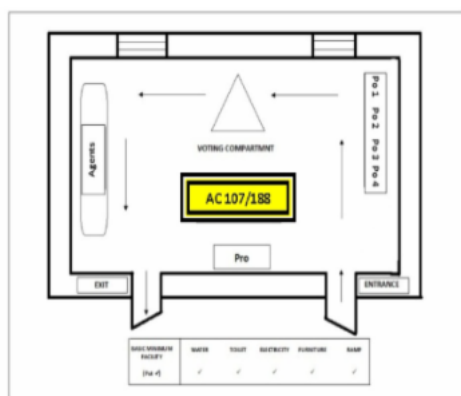

নির্বাচক নিবন্ধন আধিকারিকের স্বাক্ষর

Nazri Naksha

Google Map View

Polling Station Building Front View

Polling Station Front View

Cad View

Key MAP View

| | | | | | | | | | | | |
|----|------------------|--|------------|----|------------------|---|------------|----|------------------|---|------------|
| 1 | XZP1829910 | নাম : অভিষেক আগরওয়াল পিতার নাম: দীপক কুমার আগরওয়াল বাড়ির নং : n0157 বয়স : 27 লিঙ্গ : পুরুষ | ফটো উপলব্ধ | 2 | XZP1326255 | নাম : জগন্নাথ হালদার পিতার নাম: তারক নাথ হালদার বাড়ির নং : n0021 বয়স : 31 লিঙ্গ : পুরুষ | ফটো উপলব্ধ | 3 | XZP1829902 | নাম : শুভদীপ সাগর পিতার নাম: বিষ্ণু সাগর বাড়ির নং : n0156 বয়স : 28 লিঙ্গ : পুরুষ | ফটো উপলব্ধ |
| 4 | XZP2047256 | নাম : সরস্বতী সাউ স্বামীর নাম: কেদার নাথ সাউ বাড়ির নং : n0049 বয়স : 82 লিঙ্গ : মহিলা | ফটো উপলব্ধ | 5 | WB/19/132/345220 | নাম : রাজেশ সাউ পিতার নাম: লাল্টু সাউ বাড়ির নং : n0144 বয়স : 50 লিঙ্গ : পুরুষ | ফটো উপলব্ধ | 6 | XZP1760214 | নাম : রানী শর্মা মায়ের নাম: উম্মিলা শর্মা বাড়ির নং : n0060 বয়স : 30 লিঙ্গ : মহিলা | ফটো উপলব্ধ |
| 7 | XZP1326412 | নাম : মঞ্জু সাউ স্বামীর নাম: আনন্দ সাউ বাড়ির নং : n0063 বয়স : 59 লিঙ্গ : মহিলা | ফটো উপলব্ধ | 8 | XZP1326131 | নাম : রাজ সাউ পিতার নাম: রাজেশ সাউ বাড়ির নং : n0145 বয়স : 32 লিঙ্গ : পুরুষ | ফটো উপলব্ধ | 9 | XZP1326263 | নাম : বিশাল কুমার সিং পিতার নাম: ওম প্রকাশ সিং বাড়ির নং : n0071 বয়স : 34 লিঙ্গ : পুরুষ | ফটো উপলব্ধ |
| 10 | XZP0540781 | নাম : বাবলু সিং পিতার নাম: রামচন্দ্র সিং বাড়ির নং : n0033 বয়স : 46 লিঙ্গ : পুরুষ | ফটো উপলব্ধ | 11 | WB/19/132/345258 | নাম : রাজেশ স্বর্গকার পিতার নাম: দুর্গাপ্রসাদ স্বর্গকার বাড়ির নং : 17 বয়স : 55 লিঙ্গ : পুরুষ | ফটো উপলব্ধ | 12 | XZP2230522 | নাম : অফরিন খাতুন পিতার নাম: মহম্মাদ নাসিম বাড়ির নং : ২৭ বয়স : 22 লিঙ্গ : মহিলা | ফটো উপলব্ধ |
| 13 | XZP2212843 | নাম : প্রিয়ান্বিতা শর্মা স্বামীর নাম: রমেশ শর্মা বাড়ির নং : 60/9 বয়স : 27 লিঙ্গ : মহিলা | ফটো উপলব্ধ | 14 | XZP2136273 | নাম : শেখ আফিক পিতার নাম: শেখ রমজান বাড়ির নং : 67/এ বয়স : 29 লিঙ্গ : পুরুষ | ফটো উপলব্ধ | 15 | XZP2214468 | নাম : রুবিনা খাতুন মায়ের নাম: মুস্তাফি বেগম বাড়ির নং : 67/এ বয়স : 27 লিঙ্গ : মহিলা | ফটো উপলব্ধ |
| 16 | WB/19/132/348177 | নাম : বিমল আগরওয়াল পিতার নাম: গোবরধন আগরওয়াল বাড়ির নং : 71 বয়স : 52 লিঙ্গ : পুরুষ | ফটো উপলব্ধ | 17 | WB/19/132/348108 | নাম : মুক্তা আগরওয়াল স্বামীর নাম: দীপক আগরওয়াল বাড়ির নং : 71 বয়স : 50 লিঙ্গ : মহিলা | ফটো উপলব্ধ | 18 | WB/20/137/105744 | নাম : অনিতা আগরওয়াল স্বামীর নাম: বিমল আগরওয়াল বাড়ির নং : 71 বয়স : 50 লিঙ্গ : মহিলা | ফটো উপলব্ধ |
| 19 | XZP1639970 | নাম : টিউনকল আগ্রওয়াল পিতার নাম: দীপক কুমার আগ্রওয়াল বাড়ির নং : 71 বয়স : 29 লিঙ্গ : মহিলা | ফটো উপলব্ধ | 20 | XZP2162378 | নাম : নানসী আগ্রওয়াল পিতার নাম: বিমল আগ্রওয়াল বাড়ির নং : 71 বয়স : 27 লিঙ্গ : মহিলা | ফটো উপলব্ধ | 21 | XZP2195337 | নাম : হারস আগ্রওয়াল পিতার নাম: বিমল আগ্রওয়াল বাড়ির নং : 71 বয়স : 23 লিঙ্গ : পুরুষ | ফটো উপলব্ধ |
| 22 | XZP2007342 | নাম : অনীশ কুমার মল্লিক পিতার নাম: বাদল চন্দ্র মল্লিক বাড়ির নং : 72/73 বয়স : 57 লিঙ্গ : পুরুষ | ফটো উপলব্ধ | 23 | XZP2266112 | নাম : অদ্রিজা মল্লিক পিতার নাম: অনীশ কুমার মল্লিক বাড়ির নং : 72/73 বয়স : 22 লিঙ্গ : মহিলা | ফটো উপলব্ধ | 24 | WB/19/132/348386 | নাম : মনিকা দত্ত স্বামীর নাম: স্বপন দত্ত বাড়ির নং : 74 বয়স : 66 লিঙ্গ : মহিলা | ফটো উপলব্ধ |
| 25 | KVW2305910 | নাম : সুমন কুমার দত্ত পিতার নাম: স্বপন কুমার দত্ত বাড়ির নং : 74 বয়স : 42 লিঙ্গ : পুরুষ | ফটো উপলব্ধ | 26 | XZP2102226 | নাম : অসিতা দত্ত স্বামীর নাম: সুমন কুমার দত্ত বাড়ির নং : 0074 বয়স : 39 লিঙ্গ : মহিলা | ফটো উপলব্ধ | 27 | XZP2209070 | নাম : বিথীকা কুণ্ডু অন্যান্য: এন্দ্ৰিলা কুণ্ডু বাড়ির নং : 75 বয়স : 70 লিঙ্গ : মহিলা | ফটো উপলব্ধ |
| 28 | XZP0984021 | নাম : চম্পা মল্লিক স্বামীর নাম: আশীষ কুমার মল্লিক বাড়ির নং : 75 বয়স : 54 লিঙ্গ : মহিলা | ফটো উপলব্ধ | 29 | XZP2266054 | নাম : ইন্দ্রনীল মল্লিক পিতার নাম: আশীষ কুমার মল্লিক বাড়ির নং : 75 বয়স : 22 লিঙ্গ : পুরুষ | ফটো উপলব্ধ | 30 | XZP2008878 | নাম : আশিষ মল্লিক পিতার নাম: বাদল মল্লিক বাড়ির নং : 75/76 বয়স : 68 লিঙ্গ : পুরুষ | ফটো উপলব্ধ |