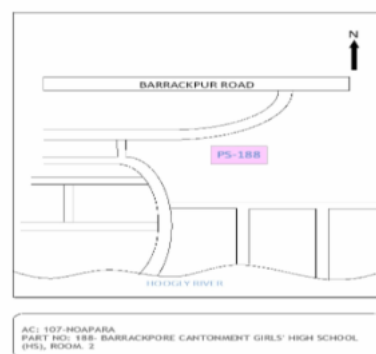

নির্বাচক নিবন্ধন আধিকারিকের স্বাক্ষর

Nazri Naksha

Google Map View

Polling Station Building Front View

Polling Station Front View

Cad View

Key MAP View

| | | | | | | | | | | | |
|----|------------------|--|------------|----|------------------|---|------------|----|------------------|---|------------|
| 1 | XZP1829910 | নাম : অভিষেক আগরওয়াল পিতার নাম: দীপক কুমার আগরওয়াল বাড়ির নং : n0157 বয়স : 27 লিঙ্গ : পুরুষ | ফটো উপলব্ধ | 2 | XZP1326255 | নাম : জগন্নাথ হালদার পিতার নাম: তারক নাথ হালদার বাড়ির নং : n0021 বয়স : 31 লিঙ্গ : পুরুষ | ফটো উপলব্ধ | 3 | XZP1829902 | নাম : শুভদীপ সাগর পিতার নাম: বিষ্ণু সাগর বাড়ির নং : n0156 বয়স : 28 লিঙ্গ : পুরুষ | ফটো উপলব্ধ |
| 4 | XZP2047256 | নাম : সরস্বতী সাউ স্বামীর নাম: কেদার নাথ সাউ বাড়ির নং : n0049 বয়স : 82 লিঙ্গ : মহিলা | ফটো উপলব্ধ | 5 | WB/19/132/345220 | নাম : রাজেশ সাউ পিতার নাম: লাল্টু সাউ বাড়ির নং : n0144 বয়স : 50 লিঙ্গ : পুরুষ | ফটো উপলব্ধ | 6 | XZP1760214 | নাম : রানী শর্মা মায়ের নাম: উম্মিলা শর্মা বাড়ির নং : n0060 বয়স : 30 লিঙ্গ : মহিলা | ফটো উপলব্ধ |
| 7 | XZP1326412 | নাম : মঞ্জু সাউ স্বামীর নাম: আনন্দ সাউ বাড়ির নং : n0063 বয়স : 59 লিঙ্গ : মহিলা | ফটো উপলব্ধ | 8 | XZP1326131 | নাম : রাজ সাউ পিতার নাম: রাজেশ সাউ বাড়ির নং : n0145 বয়স : 32 লিঙ্গ : পুরুষ | ফটো উপলব্ধ | 9 | XZP1326263 | নাম : বিশাল কুমার সিং পিতার নাম: ওম প্রকাশ সিং বাড়ির নং : n0071 বয়স : 34 লিঙ্গ : পুরুষ | ফটো উপলব্ধ |
| 10 | XZP0540781 | নাম : বাবলু সিং পিতার নাম: রামচন্দ্র সিং বাড়ির নং : n0033 বয়স : 46 লিঙ্গ : পুরুষ | ফটো উপলব্ধ | 11 | WB/19/132/345258 | নাম : রাজেশ স্বর্গকার পিতার নাম: দুর্গাপ্রসাদ স্বর্গকার বাড়ির নং : 17 বয়স : 55 লিঙ্গ : পুরুষ | ফটো উপলব্ধ | 12 | XZP2230522 | নাম : অফরিন খাতুন পিতার নাম: মহম্মাদ নাসিম বাড়ির নং : ২৭ বয়স : 22 লিঙ্গ : মহিলা | ফটো উপলব্ধ |
| 13 | XZP2212843 | নাম : প্রিয়ান্বিতা শর্মা স্বামীর নাম: রমেশ শর্মা বাড়ির নং : 60/9 বয়স : 27 লিঙ্গ : মহিলা | ফটো উপলব্ধ | 14 | XZP2136273 | নাম : শেখ আফিক পিতার নাম: শেখ রমজান বাড়ির নং : 67/এ বয়স : 29 লিঙ্গ : পুরুষ | ফটো উপলব্ধ | 15 | XZP2214468 | নাম : রুবিনা খাতুন মায়ের নাম: মুস্তাফি বেগম বাড়ির নং : 67/এ বয়স : 27 লিঙ্গ : মহিলা | ফটো উপলব্ধ |
| 16 | WB/19/132/348177 | নাম : বিমল আগরওয়াল পিতার নাম: গোবরধন আগরওয়াল বাড়ির নং : 71 বয়স : 52 লিঙ্গ : পুরুষ | ফটো উপলব্ধ | 17 | WB/19/132/348108 | নাম : মুক্তা আগরওয়াল স্বামীর নাম: দীপক আগরওয়াল বাড়ির নং : 71 বয়স : 50 লিঙ্গ : মহিলা | ফটো উপলব্ধ | 18 | WB/20/137/105744 | নাম : অনিতা আগরওয়াল স্বামীর নাম: বিমল আগরওয়াল বাড়ির নং : 71 বয়স : 50 লিঙ্গ : মহিলা | ফটো উপলব্ধ |
| 19 | XZP1639970 | নাম : টিউনকল আগ্রওয়াল পিতার নাম: দীপক কুমার আগ্রওয়াল বাড়ির নং : 71 বয়স : 29 লিঙ্গ : মহিলা | ফটো উপলব্ধ | 20 | XZP2162378 | নাম : নানসী আগ্রওয়াল পিতার নাম: বিমল আগ্রওয়াল বাড়ির নং : 71 বয়স : 27 লিঙ্গ : মহিলা | ফটো উপলব্ধ | 21 | XZP2195337 | নাম : হারস আগ্রওয়াল পিতার নাম: বিমল আগ্রওয়াল বাড়ির নং : 71 বয়স : 23 লিঙ্গ : পুরুষ | ফটো উপলব্ধ |
| 22 | XZP2007342 | নাম : অনীশ কুমার মল্লিক পিতার নাম: বাদল চন্দ্র মল্লিক বাড়ির নং : 72/73 বয়স : 57 লিঙ্গ : পুরুষ | ফটো উপলব্ধ | 23 | XZP2266112 | নাম : অদ্রিজা মল্লিক পিতার নাম: অনীশ কুমার মল্লিক বাড়ির নং : 72/73 বয়স : 22 লিঙ্গ : মহিলা | ফটো উপলব্ধ | 24 | WB/19/132/348386 | নাম : মনিকা দত্ত স্বামীর নাম: স্বপন দত্ত বাড়ির নং : 74 বয়স : 66 লিঙ্গ : মহিলা | ফটো উপলব্ধ |
| 25 | KVW2305910 | নাম : সুমন কুমার দত্ত পিতার নাম: স্বপন কুমার দত্ত বাড়ির নং : 74 বয়স : 42 লিঙ্গ : পুরুষ | ফটো উপলব্ধ | 26 | XZP2102226 | নাম : অসিতা দত্ত স্বামীর নাম: সুমন কুমার দত্ত বাড়ির নং : 0074 বয়স : 39 লিঙ্গ : মহিলা | ফটো উপলব্ধ | 27 | XZP2209070 | নাম : বিথীকা কুণ্ডু অন্যান্য: এন্দ্ৰিলা কুণ্ডু বাড়ির নং : 75 বয়স : 70 লিঙ্গ : মহিলা | ফটো উপলব্ধ |
| 28 | XZP0984021 | নাম : চম্পা মল্লিক স্বামীর নাম: আশীষ কুমার মল্লিক বাড়ির নং : 75 বয়স : 54 লিঙ্গ : মহিলা | ফটো উপলব্ধ | 29 | XZP2266054 | নাম : ইন্দ্রনীল মল্লিক পিতার নাম: আশীষ কুমার মল্লিক বাড়ির নং : 75 বয়স : 22 লিঙ্গ : পুরুষ | ফটো উপলব্ধ | 30 | XZP2008878 | নাম : আশিষ মল্লিক পিতার নাম: বাদল মল্লিক বাড়ির নং : 75/76 বয়স : 68 লিঙ্গ : পুরুষ | ফটো উপলব্ধ |