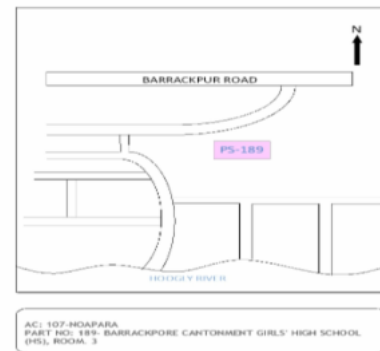

Key MAP View