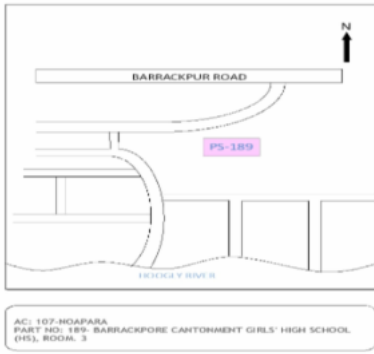

Nazri Naksha