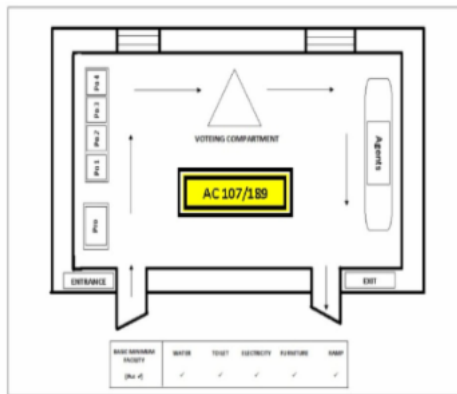

নির্বাচক নিবন্ধন আধিকারিকের স্বাক্ষর

Nazri Naksha

Google Map View

Polling Station Building Front View

Polling Station Front View

Cad View

Key MAP View

1 নাম : মুরতুজা আলি পিতার নাম: মহঃ আলি বাড়ির নং : n0028 বয়স : 52 লিঙ্গ : পুরুষ	WB/19/132/351268	ফটো উপলব্ধ	2 নাম : সেখ সাবির আলি পিতার নাম: সেখ হায়দার আলি বাড়ির নং : n0038 বয়স : 31 লিঙ্গ : পুরুষ	XZP1326420	ফটো উপলব্ধ	3 নাম : সনজিদা বানো স্বামীর নাম: সাবির আলী বাড়ির নং : n0196 বয়স : 36 লিঙ্গ : মহিলা	XZP1829944	ফটো উপলব্ধ
4 নাম : ইন্দ্রাবতী ভগত স্বামীর নাম: গনেশ ভগত বাড়ির নং : n0074 বয়স : 45 লিঙ্গ : মহিলা	XZP1326511	ফটো উপলব্ধ	5 নাম : ঈশরাত জাহান স্বামীর নাম: মহঃ আজাদ মনসুরী বাড়ির নং : n0192 বয়স : 30 লিঙ্গ : মহিলা	XZP1760396	ফটো উপলব্ধ	6 নাম : মকেশ রায় বালিকী পিতার নাম: কিশোরী রাম বালিকী বাড়ির নং : n0049 বয়স : 38 লিঙ্গ : পুরুষ	XZP1326495	ফটো উপলব্ধ
7 নাম : সন্তোষ সাউ পিতার নাম: লাল বাহাদুর সাউ বাড়ির নং : n0030 বয়স : 32 লিঙ্গ : পুরুষ	XZP1326446	ফটো উপলব্ধ	8 নাম : স্বেতা সাউ পিতার নাম: জয় প্রকাশ সাউ বাড়ির নং : n0204 বয়স : 28 লিঙ্গ : মহিলা	XZP1894971	ফটো উপলব্ধ	9 নাম : সংগীতা সিং স্বামীর নাম: অসিত সিং বাড়ির নং : n0198 বয়স : 36 লিঙ্গ : মহিলা	XZP1522663	ফটো উপলব্ধ
10 নাম : মনোহর সিং পিতার নাম: কৃষ্ণ সিং বাড়ির নং : n0057 বয়স : 35 লিঙ্গ : পুরুষ	XZP1326461	ফটো উপলব্ধ	11 নাম : সবিতা যাদব স্বামীর নাম: অভিন্য যাদব বাড়ির নং : n0170 বয়স : 42 লিঙ্গ : মহিলা	JGL3759446	ফটো উপলব্ধ	12 নাম : জীনাথ খাতুন পিতার নাম: মুস্তাক আলি বাড়ির নং : বয়স : 25 লিঙ্গ : মহিলা	XZP2103000	ফটো উপলব্ধ
13 নাম : রোহিত সাউ পিতার নাম: দিলীপ সাউ বাড়ির নং : বয়স : 30 লিঙ্গ : পুরুষ	XZP1467224	ফটো উপলব্ধ	14 নাম : গির্জাদেবী স্বামীর নাম: হরিশংকর ঠাকুর বাড়ির নং : 1 বয়স : 59 লিঙ্গ : মহিলা	WB/19/132/351223	ফটো উপলব্ধ	15 নাম : মহঃ সাহেব হোসেন পিতার নাম: মহঃ হাকিম মনসুরী বাড়ির নং : 1 বয়স : 33 লিঙ্গ : পুরুষ	XZP1207182	ফটো উপলব্ধ
16 নাম : রঞ্জন যাদব পিতার নাম: বাঁশরোপদ যাদব বাড়ির নং : 1 বয়স : 61 লিঙ্গ : পুরুষ	WB/19/132/351131	ফটো উপলব্ধ	17 নাম : বীনাদেবী যাদব স্বামীর নাম: রঞ্জন যাদব বাড়ির নং : 1 বয়স : 56 লিঙ্গ : মহিলা	WB/19/132/351041	ফটো উপলব্ধ	18 নাম : মিনু যাদব পিতার নাম: রঞ্জন যাদব বাড়ির নং : 1 বয়স : 39 লিঙ্গ : মহিলা	KVW2663607	ফটো উপলব্ধ
19 নাম : নেশা জয়গুন স্বামীর নাম: মহঃ হাকিম জয়গুন বাড়ির নং : 1 বয়স : 63 লিঙ্গ : মহিলা	XZP1104835	ফটো উপলব্ধ	20 নাম : সেইদা খাতুন পিতার নাম: মহম্মাদ হাকিম বাড়ির নং : 1 বয়স : 26 লিঙ্গ : মহিলা	XZP1929231	ফটো উপলব্ধ	21 নাম : মহঃ আজাদ মনসুরী পিতার নাম: মহঃ হাকিম মানসুরী বাড়ির নং : 1 বয়স : 36 লিঙ্গ : পুরুষ	XZP0542217	ফটো উপলব্ধ
22 নাম : হাকিম মহঃ পিতার নাম: করমুতুজা মহঃ বাড়ির নং : 1 বয়স : 66 লিঙ্গ : পুরুষ	WB/19/132/351258	ফটো উপলব্ধ	23 নাম : শবনম নিশা পিতার নাম: মোহম্মাদ হাকিম বাড়ির নং : 1 বয়স : 25 লিঙ্গ : মহিলা	XZP1934934	ফটো উপলব্ধ	24 নাম : দিলীপ সাউ পিতার নাম: বেজনাথ সাউ বাড়ির নং : 001 বয়স : 62 লিঙ্গ : পুরুষ	WB/19/132/348381	ফটো উপলব্ধ
25 নাম : পূজা সাউ পিতার নাম: দিলীপ সাউ বাড়ির নং : 001 বয়স : 28 লিঙ্গ : মহিলা	XZP2178614	ফটো উপলব্ধ	26 নাম : রীতিকা গুপ্ত শাহ স্বামীর নাম: অভিশেক কুমার শাহ বাড়ির নং : 01 বয়স : 26 লিঙ্গ : মহিলা	XLJ1412014	ফটো উপলব্ধ	27 নাম : সন্তোষ সিং পিতার নাম: মুনেশ্বর সিং বাড়ির নং : 1 বয়স : 42 লিঙ্গ : পুরুষ	KVW2124097	ফটো উপলব্ধ
28 নাম : সঞ্জয় কুমার সিং পিতার নাম: মুনেশ্বর সিং বাড়ির নং : 1 বয়স : 40 লিঙ্গ : পুরুষ	XZP0542266	ফটো উপলব্ধ	29 নাম : শ্রেয়া সিং পিতার নাম: সুরেন্দ্র সিং বাড়ির নং : 001 বয়স : 29 লিঙ্গ : মহিলা	XZP2195717	ফটো উপলব্ধ	30 নাম : হরিশংকর ঠাকুর পিতার নাম: উলাস ঠাকুর বাড়ির নং : 1 বয়স : 63 লিঙ্গ : পুরুষ	WB/19/132/351297	ফটো উপলব্ধ