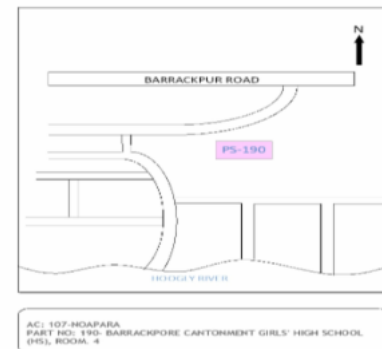

Key MAP View