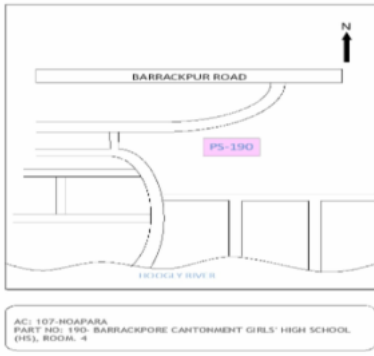

Nazri Naksha