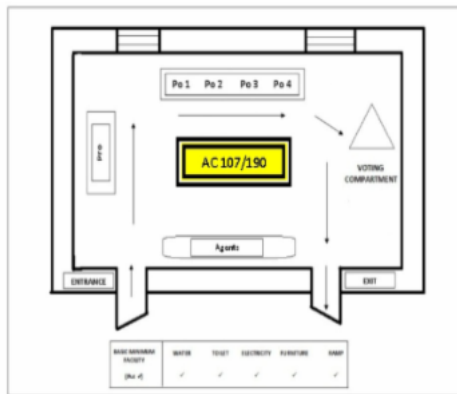

নির্বাচক নিবন্ধন আধিকারিকের স্বাক্ষর

Nazri Naksha

Google Map View

Polling Station Building Front View

Polling Station Front View

Cad View

Key MAP View

1 নাম : সেক রাজা মায়ের নাম: সাজদা বিবি বাড়ির নং : n0143 বয়স : 37 লিঙ্গ : পুরুষ	XZP0548677 ফটো উপলব্ধ	2 নাম : ভিনীত আগরওয়াল পিতার নাম: পদম প্রকাশ আগরওয়াল বাড়ির নং : n0182 বয়স : 27 লিঙ্গ : পুরুষ	XZP1864917 ফটো উপলব্ধ	3 নাম : সঞ্জয় ভকত পিতার নাম: মানিক চন্দ্র ভ কত বাড়ির নং : n0114 বয়স : 61 লিঙ্গ : পুরুষ	KVW2309292 ফটো উপলব্ধ
4 নাম : রীতা দেবী স্বামীর নাম: যোগেন্দ্র কুমার রজক বাড়ির নং : n0173 বয়স : 55 লিঙ্গ : মহিলা	XZP1829977 ফটো উপলব্ধ	5 নাম : সাবিত্রী রায় স্বামীর নাম: মহাদেব রায় বাড়ির নং : n0041 বয়স : 59 লিঙ্গ : মহিলা	WB/19/132/384045 ফটো উপলব্ধ	6 নাম : কার্তিক রায় পিতার নাম: মহাদেব রায় বাড়ির নং : n0137 বয়স : 46 লিঙ্গ : পুরুষ	KVW2663789 ফটো উপলব্ধ
7 নাম : রমেশ রায় পিতার নাম: মহাদেব রায় বাড়ির নং : n0058 বয়স : 45 লিঙ্গ : পুরুষ	KVW2601904 ফটো উপলব্ধ	8 নাম : মহাদেব রায় পিতার নাম: রঘুনন্দন রায় বাড়ির নং : n0057 বয়স : 69 লিঙ্গ : পুরুষ	WB/19/132/384356 ফটো উপলব্ধ	9 নাম : সন্তোষী রায় স্বামীর নাম: রমেশ রায় বাড়ির নং : n0058 বয়স : 43 লিঙ্গ : মহিলা	XZP1640440 ফটো উপলব্ধ
10 নাম : স্নাতা রায় স্বামীর নাম: কার্তিক রায় বাড়ির নং : n0137 বয়স : 43 লিঙ্গ : মহিলা	XZP1371277 ফটো উপলব্ধ	11 নাম : শ্যামকুমার সাহা পিতার নাম: গৌড় সাহা বাড়ির নং : n0108 বয়স : 42 লিঙ্গ : পুরুষ	KVW2308062 ফটো উপলব্ধ	12 নাম : সুরেন্দ্র সাউ পিতার নাম: দুর্গা প্রসাদ সাউ বাড়ির নং : n0088 বয়স : 64 লিঙ্গ : পুরুষ	XZP1326685 ফটো উপলব্ধ
13 নাম : উদয় প্রকাশ সাউ পিতার নাম: মানিক চন্দ্র সাউ বাড়ির নং : n0147 বয়স : 57 লিঙ্গ : পুরুষ	XZP2254423 ফটো উপলব্ধ	14 নাম : পুষ্পা সাউ স্বামীর নাম: সুরেন্দ্র সাউ বাড়ির নং : n0088 বয়স : 57 লিঙ্গ : মহিলা	XZP1326693 ফটো উপলব্ধ	15 নাম : সতেন্দ্র সাউ পিতার নাম: সুরেন্দ্র সাউ বাড়ির নং : n0088 বয়স : 34 লিঙ্গ : পুরুষ	XZP1326768 ফটো উপলব্ধ
16 নাম : আকাশ কুমার সাউ পিতার নাম: উদয় প্রকাশ সাউ বাড়ির নং : n0147 বয়স : 34 লিঙ্গ : পুরুষ	XZP0984328 ফটো উপলব্ধ	17 নাম : দীপিকা সাউ মায়ের নাম: সীমা সাউ বাড়ির নং : n0178 বয়স : 29 লিঙ্গ : মহিলা	XZP1830025 ফটো উপলব্ধ	18 নাম : রেশমী সিং স্বামীর নাম: সতোদ্র সিং বাড়ির নং : n0170 বয়স : 36 লিঙ্গ : মহিলা	KVW2660397 ফটো উপলব্ধ
19 নাম : অসীমা মল্লিক পিতার নাম: কমল কিশোর মল্লিক বাড়ির নং : 1 বয়স : 76 লিঙ্গ : মহিলা	XZP2256337 ফটো উপলব্ধ	20 নাম : অনিমা মল্লিক পিতার নাম: কমল কিশোর মল্লিক বাড়ির নং : 1 বয়স : 75 লিঙ্গ : মহিলা	WB/19/132/357201 ফটো উপলব্ধ	21 নাম : বুলবুল মল্লিক পিতার নাম: কমল কিশোর মল্লিক বাড়ির নং : 1 বয়স : 62 লিঙ্গ : মহিলা	XZP2256329 ফটো উপলব্ধ
22 নাম : সমীর কুমার মল্লিক পিতার নাম: কমল কিশোর মল্লিক বাড়ির নং : 1 বয়স : 59 লিঙ্গ : পুরুষ	XZP2256345 ফটো উপলব্ধ	23 নাম : শান্তি দেবী সাহ স্বামীর নাম: মহেন্দ্র প্রসাদ সাহ বাড়ির নং : 2/3 বয়স : 62 লিঙ্গ : মহিলা	XZP1829985 ফটো উপলব্ধ	24 নাম : সঞ্জু সাহ স্বামীর নাম: আদেশ কুমার সাহ বাড়ির নং : 2/3 বয়স : 42 লিঙ্গ : মহিলা	XZP1829993 ফটো উপলব্ধ
25 নাম : সান্ধী সা মায়ের নাম: সঞ্জু সাহা বাড়ির নং : 2/3 বয়স : 21 লিঙ্গ : মহিলা	XZP2280865 ফটো উপলব্ধ	26 নাম : ধনবন্ত সিং গ্রাওয়াল পিতার নাম: ধনজিৎ সিং গ্রাওয়াল বাড়ির নং : 2/3 বয়স : 45 লিঙ্গ : পুরুষ	KVW2308096 ফটো উপলব্ধ	27 নাম : সঞ্জীব কুমার ভগত পিতার নাম: মানিক চন্দ্র ভগত বাড়ির নং : 4 বয়স : 53 লিঙ্গ : পুরুষ	WB/19/132/378068 ফটো উপলব্ধ
28 নাম : অরুণ কুমার ভকত পিতার নাম: মানিক চন্দ্র ভকত বাড়ির নং : 4 বয়স : 59 লিঙ্গ : পুরুষ	KVW0776179 ফটো উপলব্ধ	29 নাম : রঞ্জিতা ভকত স্বামীর নাম: অরুণ কুমার ভকত বাড়ির নং : 4 বয়স : 50 লিঙ্গ : মহিলা	KVW2309318 ফটো উপলব্ধ	30 নাম : জ্যোতি ভকত স্বামীর নাম: সঞ্জীব কুমার ভকত বাড়ির নং : 4 বয়স : 43 লিঙ্গ : মহিলা	XZP1468131 ফটো উপলব্ধ