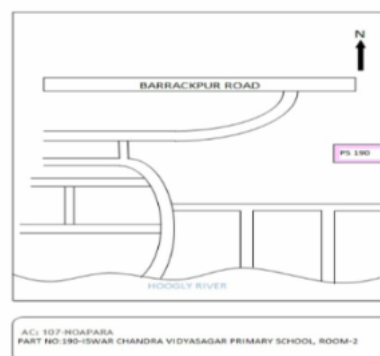

Key MAP View