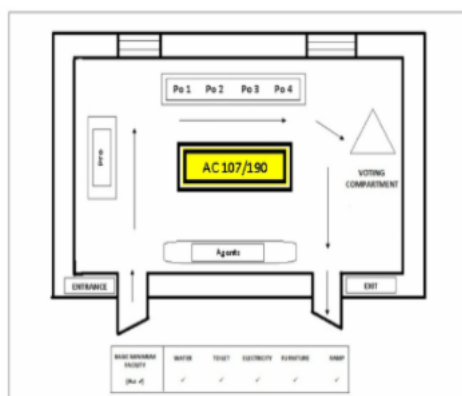

নির্বাচক নিবন্ধন আধিকারিকের স্বাক্ষর

Nazri Naksha

Google Map View

Polling Station Building Front View

Polling Station Front View

Cad View

Key MAP View

1 নাম : ভাস্কর আগরওয়াল পিতার নাম: আনন্দ কুমার আগরওয়াল বাড়ির নং : n0023 বয়স : 31 লিঙ্গ : পুরুষ	XZP1327063 ফটো উপলব্ধ	2 নাম : অভিষেক আগরওয়াল পিতার নাম: সুভাষ আগরওয়াল বাড়ির নং : n0026 বয়স : 31 লিঙ্গ : পুরুষ	XZP1327071 ফটো উপলব্ধ	3 নাম : শ্বেতা আগরওয়াল পিতার নাম: কিষান আগরওয়াল বাড়ির নং : n0223 বয়স : 28 লিঙ্গ : মহিলা	XZP1830199 ফটো উপলব্ধ
4 নাম : জামিল আখতার পিতার নাম: আখতার হোসেন বাড়ির নং : n0229 বয়স : 42 লিঙ্গ : পুরুষ	XZP1830256 ফটো উপলব্ধ	5 নাম : জাবেদ আখতার পিতার নাম: আখতার হোসেন বাড়ির নং : n0230 বয়স : 40 লিঙ্গ : পুরুষ	XZP1830264 ফটো উপলব্ধ	6 নাম : অক্ষিত কুমার বার্নওয়াল পিতার নাম: অশোক কুমার বার্নওয়াল বাড়ির নং : n0116 বয়স : 37 লিঙ্গ : পুরুষ	XZP0557306 ফটো উপলব্ধ
7 নাম : আশীষ ভগত পিতার নাম: অশোক ভগত বাড়ির নং : n0107 বয়স : 32 লিঙ্গ : পুরুষ	XZP1327055 ফটো উপলব্ধ	8 নাম : পায়েল ভগত পিতার নাম: বিজয় ভগত বাড়ির নং : n0222 বয়স : 27 লিঙ্গ : মহিলা	XZP1830181 ফটো উপলব্ধ	9 নাম : সম্পিতা দাস পিতার নাম: বিমান রঞ্জন দাস বাড়ির নং : n0081 বয়স : 32 লিঙ্গ : মহিলা	XZP1327030 ফটো উপলব্ধ
10 নাম : গৌতম কুমার গুহ পিতার নাম: নির্মল কুমার গুহ বাড়ির নং : n0069 বয়স : 74 লিঙ্গ : পুরুষ	WB/19/132/360491 ফটো উপলব্ধ	11 নাম : মালবিকা গুহ স্বামীর নাম: গৌতম কুমার গুহ বাড়ির নং : n0069 বয়স : 67 লিঙ্গ : মহিলা	WB/19/132/360492 ফটো উপলব্ধ	12 নাম : গৌরব গুহ পিতার নাম: গৌতম কুমার গুহ বাড়ির নং : n0069 বয়স : 32 লিঙ্গ : পুরুষ	XZP1327014 ফটো উপলব্ধ
13 নাম : গৌতম গুপ্তা পিতার নাম: মহেশ সাউ বাড়ির নং : n0058 বয়স : 44 লিঙ্গ : পুরুষ	KVW2602308 ফটো উপলব্ধ	14 নাম : ইকবাল হোসেন পিতার নাম: মহঃ ইব্রাহিম বাড়ির নং : n0231 বয়স : 64 লিঙ্গ : পুরুষ	XZP1830272 ফটো উপলব্ধ	15 নাম : তানবীর ইকবাল পিতার নাম: ইকবাল হোসেন বাড়ির নং : 5 বাজাজ মহল বয়স : 39 লিঙ্গ : পুরুষ	XZP1830249 ফটো উপলব্ধ
16 নাম : মনোজ কুমার যাদব পিতার নাম: রামশরণ যাদব বাড়ির নং : n0029 বয়স : 49 লিঙ্গ : পুরুষ	KVW2311975 ফটো উপলব্ধ	17 নাম : সৌরভ কেশরী পিতার নাম: অজয় কেশরী বাড়ির নং : n0084 বয়স : 33 লিঙ্গ : পুরুষ	XZP1327006 ফটো উপলব্ধ	18 নাম : সৌরভ কেশরী পিতার নাম: অজয় কেশরী বাড়ির নং : n0233 বয়স : 28 লিঙ্গ : পুরুষ	XZP1830298 ফটো উপলব্ধ
19 নাম : বিমল নায়েক পিতার নাম: শ্রীপতি নায়েক বাড়ির নং : n0003 বয়স : 59 লিঙ্গ : পুরুষ	WB/19/132/345065 ফটো উপলব্ধ	20 নাম : রবি নায়েক পিতার নাম: বিমল নায়েক বাড়ির নং : n0003 বয়স : 37 লিঙ্গ : পুরুষ	XZP0827329 ফটো উপলব্ধ	21 নাম : বিজয় রায় পিতার নাম: রবি রায় বাড়ির নং : n0225 বয়স : 37 লিঙ্গ : পুরুষ	XZP1830215 ফটো উপলব্ধ
22 নাম : রবি রায় পিতার নাম: রাম লগন রায় বাড়ির নং : n0213 বয়স : 66 লিঙ্গ : পুরুষ	WB/19/132/282349 ফটো উপলব্ধ	23 নাম : মীরা রায় স্বামীর নাম: সনি রায় বাড়ির নং : n0226 বয়স : 32 লিঙ্গ : মহিলা	XZP1830223 ফটো উপলব্ধ	24 নাম : দেবজিৎ সাহা পিতার নাম: কান্তি রঞ্জন সাহা বাড়ির নং : n0126 বয়স : 62 লিঙ্গ : পুরুষ	WB/19/132/360315 ফটো উপলব্ধ
25 নাম : অনিকেত ভগত পিতার নাম: জ্যোতিষ ভগত বাড়ির নং : বয়স : 40 লিঙ্গ : পুরুষ	XZP0556357 ফটো উপলব্ধ	26 নাম : সোনি হরি পিতার নাম: তুলসী হরি বাড়ির নং : বয়স : 39 লিঙ্গ : মহিলা	YMM1057629 ফটো উপলব্ধ	27 নাম : নিবেদিতা সাহা পিতার নাম: সঞ্জয় সাহা বাড়ির নং : বয়স : 27 লিঙ্গ : মহিলা	XZP2063022 ফটো উপলব্ধ
28 নাম : উমাশঙ্কর শর্মা পিতার নাম: উমা শঙ্কর শর্মা বাড়ির নং : 2 বয়স : 35 লিঙ্গ : পুরুষ	XZP0827311 ফটো উপলব্ধ	29 নাম : উর্মিলা শর্মা পিতার নাম: উমা শঙ্কর শর্মা বাড়ির নং : 2 বয়স : 30 লিঙ্গ : মহিলা	XZP0827303 ফটো উপলব্ধ	30 নাম : সুরজ কুমার শর্মা পিতার নাম: উমা শঙ্কর শর্মা বাড়ির নং : 2 বয়স : 28 লিঙ্গ : পুরুষ	XZP1761105 ফটো উপলব্ধ