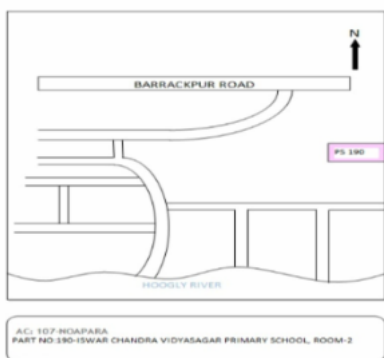

Nazri Naksha