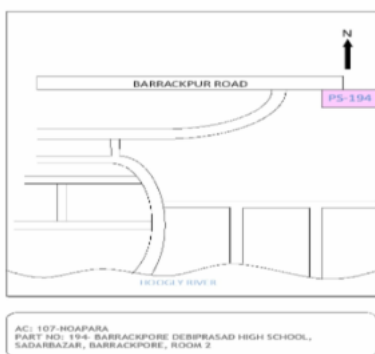

Nazri Naksha