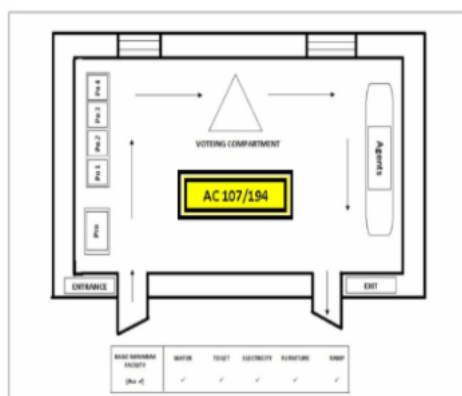

নির্বাচক নিবন্ধন আধিকারিকের স্বাক্ষর

Nazri Naksha

Google Map View

Polling Station Building Front View

Polling Station Front View

Cad View

Key MAP View

1 নাম : সেখ সৌকত পিতার নাম: রহিম বকস বাড়ির নং : n0016 বয়স : 53 লিঙ্গ : পুরুষ	XZP2035350	ফটো উপলব্ধ	2 নাম : বিকাশ আগরওয়াল পিতার নাম: মুনেশ্বর আগরওয়াল বাড়ির নং : n0116 বয়স : 45 লিঙ্গ : পুরুষ	KVW2318921	ফটো উপলব্ধ	3 নাম : পবন আগরওয়াল পিতার নাম: মুনেশ্বর আগরওয়াল বাড়ির নং : n0117 বয়স : 44 লিঙ্গ : পুরুষ	KVW2318939	ফটো উপলব্ধ
4 নাম : নরেশ আগরওয়াল পিতার নাম: ইন্দ্ৰজিৎ আগরওয়াল বাড়ির নং : n0114 বয়স : 43 লিঙ্গ : পুরুষ	KVW2318913	ফটো উপলব্ধ	5 নাম : কুন্দন বাল্লীকী পিতার নাম: গঙ্গাপ্রসাদ বাল্লীকী বাড়ির নং : n0091 বয়স : 51 লিঙ্গ : পুরুষ	XZP2015220	ফটো উপলব্ধ	6 নাম : বিক্রম বাল্লীকী পিতার নাম: শ্যাম লাল বাল্লীকী বাড়ির নং : n0112 বয়স : 42 লিঙ্গ : পুরুষ	KVW2318996	ফটো উপলব্ধ
7 নাম : পিঙ্কি বাল্লীকী স্বামীর নাম: বিক্রম বাল্লীকী বাড়ির নং : n0113 বয়স : 42 লিঙ্গ : মহিলা	KVW2319002	ফটো উপলব্ধ	8 নাম : উর্মীলা বাল্লীকী পিতার নাম: দেবী চরন বাল্লীকী বাড়ির নং : n0360 বয়স : 39 লিঙ্গ : মহিলা	XZP1830736	ফটো উপলব্ধ	9 নাম : বাপি বাল্লীকী পিতার নাম: অশোক বাল্লীকী বাড়ির নং : n0091 বয়স : 35 লিঙ্গ : পুরুষ	XZP1327964	ফটো উপলব্ধ
10 নাম : রোহিত বাল্লীকী পিতার নাম: রাজেশ বাল্লীকী বাড়ির নং : n0372 বয়স : 30 লিঙ্গ : পুরুষ	XZP1830850	ফটো উপলব্ধ	11 নাম : রাজা বোস পিতার নাম: সুভাস বোস বাড়ির নং : n0110 বয়স : 40 লিঙ্গ : পুরুষ	KVW2319010	ফটো উপলব্ধ	12 নাম : সুমিত চৌধুরী পিতার নাম: গৌরীজ চৌধুরী বাড়ির নং : n0106 বয়স : 46 লিঙ্গ : পুরুষ	KVW2318947	ফটো উপলব্ধ
13 নাম : উমা দাস স্বামীর নাম: তারক দাস বাড়ির নং : n0056 বয়স : 48 লিঙ্গ : মহিলা	KVW1119775	ফটো উপলব্ধ	14 নাম : অরিন্দম দাস পিতার নাম: বরুণ দাস বাড়ির নং : n0006 বয়স : 34 লিঙ্গ : পুরুষ	XZP1327923	ফটো উপলব্ধ	15 নাম : পূর্বিতা দাস পিতার নাম: প্রদীপ দাস বাড়ির নং : n0355 বয়স : 28 লিঙ্গ : মহিলা	XZP1830686	ফটো উপলব্ধ
16 নাম : শ্বেতা দাস মায়ের নাম: সোমা দাস বাড়ির নং : n0371 বয়স : 27 লিঙ্গ : মহিলা	XZP1830843	ফটো উপলব্ধ	17 নাম : মঞ্জুরানী ঘোষ স্বামীর নাম: নীহাররঞ্জন ঘোষ বাড়ির নং : n0128 বয়স : 75 লিঙ্গ : মহিলা	XZP0573170	ফটো উপলব্ধ	18 নাম : মানব কুমার ঘোষ পিতার নাম: নীহাররঞ্জন ঘোষ বাড়ির নং : n0126 বয়স : 51 লিঙ্গ : পুরুষ	XZP0573196	ফটো উপলব্ধ
19 নাম : সীমা ঘোষ স্বামীর নাম: মানব ঘোষ বাড়ির নং : n0126 বয়স : 47 লিঙ্গ : মহিলা	XZP0855171	ফটো উপলব্ধ	20 নাম : রবি লাল পিতার নাম: কানাই লাল বাড়ির নং : n0367 বয়স : 56 লিঙ্গ : পুরুষ	XZP1830801	ফটো উপলব্ধ	21 নাম : অনিতা লাল স্বামীর নাম: জয়নারায়ন চৌধুরী বাড়ির নং : n0866 বয়স : 42 লিঙ্গ : মহিলা	XZP1830793	ফটো উপলব্ধ
22 নাম : অরুণ মিত্র পিতার নাম: অনপ মিত্র বাড়ির নং : n0356 বয়স : 29 লিঙ্গ : পুরুষ	XZP1830694	ফটো উপলব্ধ	23 নাম : সুলতানা পারভীন স্বামীর নাম: সেখ সেলিম বাড়ির নং : n0153 বয়স : 31 লিঙ্গ : মহিলা	XZP1642289	ফটো উপলব্ধ	24 নাম : জয়ন্ত সরকার পিতার নাম: প্রশান্ত সরকার বাড়ির নং : n0107 বয়স : 45 লিঙ্গ : পুরুষ	KVW2319044	ফটো উপলব্ধ
25 নাম : শিখা সাউ স্বামীর নাম: সঞ্জয় সাউ বাড়ির নং : n0081 বয়স : 45 লিঙ্গ : মহিলা	XZP1327956	ফটো উপলব্ধ	26 নাম : কৃষ্ণা শীল স্বামীর নাম: শংকর শীল বাড়ির নং : n0052 বয়স : 55 লিঙ্গ : মহিলা	KVW2319762	ফটো উপলব্ধ	27 নাম : জ্যোতি সিং স্বামীর নাম: দীপক সিং বাড়ির নং : n0361 বয়স : 33 লিঙ্গ : মহিলা	XZP1830744	ফটো উপলব্ধ
28 নাম : দীপেশ দাস পিতার নাম: দিলীপ দাস বাড়ির নং : বয়স : 26 লিঙ্গ : পুরুষ	XZP1966704	ফটো উপলব্ধ	29 নাম : অমিত দাস পিতার নাম: তরুণ দাস বাড়ির নং : বয়স : 25 লিঙ্গ : পুরুষ	XZP1929629	ফটো উপলব্ধ	30 নাম : নবনীতা বোস স্বামীর নাম: আকাশ বোস বাড়ির নং : 1 বয়স : 35 লিঙ্গ : মহিলা	XZP0977900	ফটো উপলব্ধ