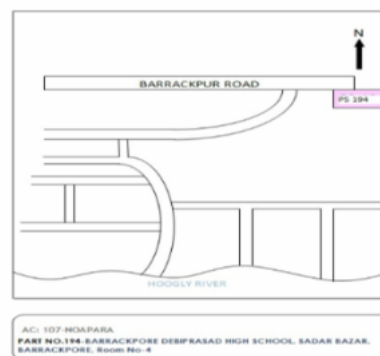

Key MAP View