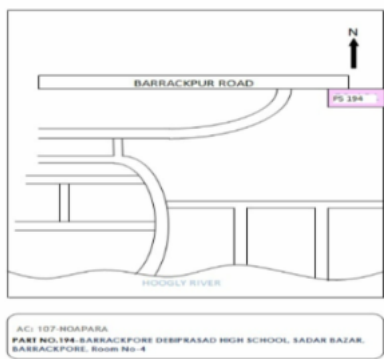

Nazri Naksha