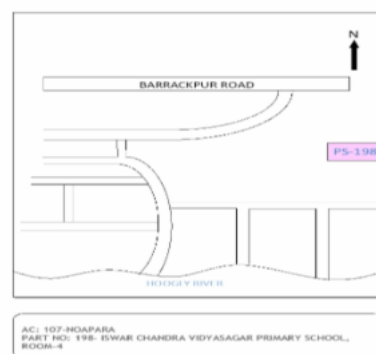

Key MAP View