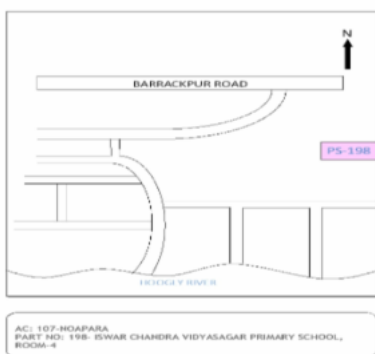

Nazri Naksha