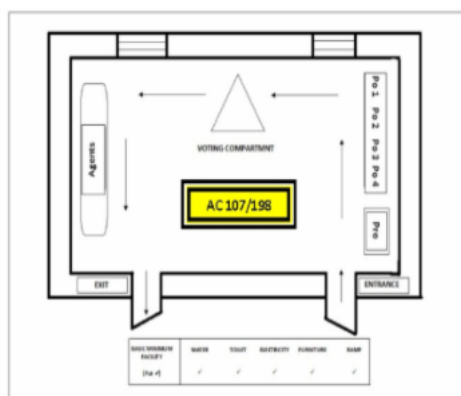

নির্বাচক নিবন্ধন আধিকারিকের স্বাক্ষর

Nazri Naksha

Google Map View

Polling Station Building Front View

Polling Station Front View

Cad View

Key MAP View

1 নাম : সিমরণ দাস পিতার নাম: হরি দাস বাড়ির নং : n0480 বয়স : 28 লিঙ্গ : মহিলা	XZP1831213 ফটো উপলব্ধ	2 নাম : সোমা ঘোষ পিতার নাম: সমীর ঘোষ বাড়ির নং : n0111 বয়স : 31 লিঙ্গ : মহিলা	XZP1328418 ফটো উপলব্ধ	3 নাম : সুদীপ্ত পাল পিতার নাম: প্রদীপ পাল বাড়ির নং : n0131 বয়স : 33 লিঙ্গ : পুরুষ	XZP1328434 ফটো উপলব্ধ
4 নাম : মধুমিতা পাল পিতার নাম: রঞ্জিত কুমার পাল বাড়ির নং : n0441 বয়স : 31 লিঙ্গ : মহিলা	XZP1371459 ফটো উপলব্ধ	5 নাম : মঙ্গলা প্রামানিক স্বামীর নাম: রাজেশ প্রামানিক বাড়ির নং : n0063 বয়স : 40 লিঙ্গ : মহিলা	XZP1328509 ফটো উপলব্ধ	6 নাম : রোহিত কুমার রজক পিতার নাম: জয় প্রকাশ রজক বাড়ির নং : n0065 বয়স : 31 লিঙ্গ : পুরুষ	XZP1328392 ফটো উপলব্ধ
7 নাম : সরস্বতী সরকার স্বামীর নাম: নির্মল সরকার বাড়ির নং : n0082 বয়স : 65 লিঙ্গ : মহিলা	WB/19/132/384340 ফটো উপলব্ধ	8 নাম : বোধিসত্ত্বদেব শর্মা পিতার নাম: বিশ্বদেব শর্মা বাড়ির নং : n0470 বয়স : 27 লিঙ্গ : পুরুষ	XZP1831114 ফটো উপলব্ধ	9 নাম : রীতিকা শ্রীবাস্তব পিতার নাম: প্রদীপ শ্রীবাস্তব বাড়ির নং : n0477 বয়স : 27 লিঙ্গ : মহিলা	XZP1831189 ফটো উপলব্ধ
10 নাম : সত্যনন্দ সুর পিতার নাম: সরত কুমার সুর বাড়ির নং : n0506 বয়স : 40 লিঙ্গ : পুরুষ	XZP1907872 ফটো উপলব্ধ	11 নাম : মধুমিতা সুর ময়রা স্বামীর নাম: সত্যনন্দ সুর বাড়ির নং : n0497 বয়স : 34 লিঙ্গ : মহিলা	XZP1886852 ফটো উপলব্ধ	12 নাম : সঙ্ঘা যাদব স্বামীর নাম: সঞ্জয় যাদব বাড়ির নং : n0098 বয়স : 37 লিঙ্গ : মহিলা	XZP1328459 ফটো উপলব্ধ
13 নাম : দীপিকা যাদব স্বামীর নাম: শেখর যাদব বাড়ির নং : n0479 বয়স : 34 লিঙ্গ : মহিলা	XZP1831205 ফটো উপলব্ধ	14 নাম : নন্দিনী যাদব স্বামীর নাম: রাজ যাদব বাড়ির নং : n0472 বয়স : 32 লিঙ্গ : মহিলা	XZP1831130 ফটো উপলব্ধ	15 নাম : প্রতিমা যাদব পিতার নাম: সহদেব যাদব বাড়ির নং : n0016 বয়স : 31 লিঙ্গ : মহিলা	XZP1328426 ফটো উপলব্ধ
16 নাম : পার্থজীত দাঁ পিতার নাম: গৌড় চন্দ্র দাঁ বাড়ির নং : 4 বয়স : 40 লিঙ্গ : পুরুষ	XZP1965433 ফটো উপলব্ধ	17 নাম : স্বাগতা দাঁ স্বামীর নাম: পার্থজীত দাঁ বাড়ির নং : 4 বয়স : 38 লিঙ্গ : মহিলা	XZP1965938 ফটো উপলব্ধ	18 নাম : তপন কুমার ধর পিতার নাম: সুখেন্দু বিকাশ ধর বাড়ির নং : 8এ ছাপ্পার মহল বয়স : 73 লিঙ্গ : পুরুষ	KVW2677656 ফটো উপলব্ধ
19 নাম : বেলারানী ঘোষ স্বামীর নাম: শঙ্করচন্দ্র ঘোষ বাড়ির নং : 56 বয়স : 86 লিঙ্গ : মহিলা	XZP2364321 ফটো উপলব্ধ	20 নাম : মীনা ঘোষ স্বামীর নাম: পরিমল ঘোষ বাড়ির নং : 56 বয়স : 77 লিঙ্গ : মহিলা	XZP0828731 ফটো উপলব্ধ	21 নাম : স্বপ্না ঘোষ স্বামীর নাম: তপন ঘোষ বাড়ির নং : 56 বয়স : 70 লিঙ্গ : মহিলা	KVW2604064 ফটো উপলব্ধ
22 নাম : স্বপন ঘোষ পিতার নাম: প্রহ্লাদচন্দ্র ঘোষ বাড়ির নং : 56 বয়স : 64 লিঙ্গ : পুরুষ	XZP2363943 ফটো উপলব্ধ	23 নাম : পিন্টু ঘোষ পিতার নাম: শঙ্করচন্দ্র ঘোষ বাড়ির নং : 56 বয়স : 63 লিঙ্গ : পুরুষ	XZP2364438 ফটো উপলব্ধ	24 নাম : দীপু ঘোষ পিতার নাম: জলধর চন্দ্র ঘোষ বাড়ির নং : 56 বয়স : 57 লিঙ্গ : পুরুষ	WB/19/132/384046 ফটো উপলব্ধ
25 নাম : পূর্ণিমা ঘোষ স্বামীর নাম: পিন্টু ঘোষ বাড়ির নং : 56 বয়স : 55 লিঙ্গ : মহিলা	KVW0555557 ফটো উপলব্ধ	26 নাম : বুলু ঘোষ পিতার নাম: শঙ্করচন্দ্র ঘোষ বাড়ির নং : 56 বয়স : 55 লিঙ্গ : মহিলা	XZP2364339 ফটো উপলব্ধ	27 নাম : মৌসুমী ঘোষ স্বামীর নাম: স্বপন ঘোষ বাড়ির নং : 56 বয়স : 54 লিঙ্গ : মহিলা	KVW1119718 ফটো উপলব্ধ
28 নাম : বাপী ঘোষ পিতার নাম: জলধর চন্দ্র ঘোষ বাড়ির নং : 56 বয়স : 53 লিঙ্গ : পুরুষ	XZP2363968 ফটো উপলব্ধ	29 নাম : বরুনা ঘোষ স্বামীর নাম: বাপি ঘোষ বাড়ির নং : 56 বয়স : 41 লিঙ্গ : মহিলা	XZP1642735 ফটো উপলব্ধ	30 নাম : সৌরভ ঘোষ পিতার নাম: নন্দ ঘোষ বাড়ির নং : 56 বয়স : 34 লিঙ্গ : পুরুষ	XZP1230580 ফটো উপলব্ধ