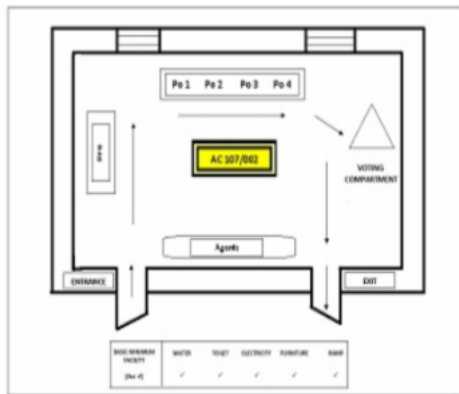

নির্বাচক নিবন্ধন আধিকারিকের স্বাক্ষর

Nazri Naksha

Google Map View

Polling Station Building Front View

Polling Station Front View

Cad View

Key MAP View

1	JGL0127688	নাম : করুনা রায় স্বামীর নাম: মানস রায় বাড়ির নং : 209 বয়স : 67 লিঙ্গ : মহিলা	ফটো উপলব্ধ	2	WB/19/131/534545	নাম : রতন কুমার কুন্ডু পিতার নাম: সশীল কুন্ডু বাড়ির নং : 68/1 বয়স : 55 লিঙ্গ : পুরুষ	ফটো উপলব্ধ	3	XZP1852672	নাম : ভাস্কর মুখোপাধ্যায় পিতার নাম: কৃষ্ণ মুখোপাধ্যায় বাড়ির নং : n0009 বয়স : 28 লিঙ্গ : পুরুষ	ফটো উপলব্ধ
4	JGL1382522	নাম : মদন কুন্ডু পিতার নাম: সুকুমার কুন্ডু বাড়ির নং : n0009 বয়স : 59 লিঙ্গ : পুরুষ	ফটো উপলব্ধ	5	XZP1580216	নাম : পায়েল কুন্ডু পিতার নাম: মদন কুন্ডু বাড়ির নং : n0009 বয়স : 29 লিঙ্গ : মহিলা	ফটো উপলব্ধ	6	JGL0809970	নাম : অশোকা কুন্ডু পিতার নাম: সুকুমার কুন্ডু বাড়ির নং : 129 বয়স : 59 লিঙ্গ : মহিলা	ফটো উপলব্ধ
7	JGL0810002	নাম : রবীন্দ্র কুন্ডু পিতার নাম: সশীল কুন্ডু বাড়ির নং : n0041 বয়স : 66 লিঙ্গ : পুরুষ	ফটো উপলব্ধ	8	WB/19/131/534532	নাম : সুচিত্রা কুন্ডু স্বামীর নাম: রবীন্দ্র কুন্ডু বাড়ির নং : n0041 বয়স : 55 লিঙ্গ : মহিলা	ফটো উপলব্ধ	9	JGL3317278	নাম : টুঙ্গা কুন্ডু স্বামীর নাম: রতন কুমার কুন্ডু বাড়ির নং : n0041 বয়স : 46 লিঙ্গ : মহিলা	ফটো উপলব্ধ
10	XZP1388107	নাম : রিমা কুন্ডু স্বামীর নাম: রুপম কুন্ডু বাড়ির নং : 68/1 বয়স : 33 লিঙ্গ : মহিলা	ফটো উপলব্ধ	11	JGL3318391	নাম : শিবানী কর্মকার স্বামীর নাম: উত্তম কুমার কর্মকার বাড়ির নং : 57 বয়স : 51 লিঙ্গ : মহিলা	ফটো উপলব্ধ	12	JGL1054949	নাম : উত্তম কুমার কর্মকার পিতার নাম: শিশু লাল কর্মকার বাড়ির নং : 57 বয়স : 66 লিঙ্গ : পুরুষ	ফটো উপলব্ধ
13	XZP1172915	নাম : পায়েল কর্মকার পিতার নাম: উত্তম কুমার কর্মকার বাড়ির নং : 57 বয়স : 33 লিঙ্গ : মহিলা	ফটো উপলব্ধ	14	XZP1868355	নাম : প্রদীপ্ত কর্মকার পিতার নাম: উত্তম কুমার কর্মকার বাড়ির নং : n0288 বয়স : 26 লিঙ্গ : পুরুষ	ফটো উপলব্ধ	15	XZP1388123	নাম : সন্তোষী কেওট স্বামীর নাম: রাজেশ কুমার কেওট বাড়ির নং : 154 বয়স : 49 লিঙ্গ : মহিলা	ফটো উপলব্ধ
16	JGL2037778	নাম : কুমকুম গাঙ্গুলী স্বামীর নাম: রবীন্দ্র নাথ গাঙ্গুলী বাড়ির নং : 128 বয়স : 63 লিঙ্গ : মহিলা	ফটো উপলব্ধ	17	JGL0810010	নাম : তপন গাঙ্গুলী পিতার নাম: ধীরেন্দ্র গাঙ্গুলী বাড়ির নং : 75/1 বয়স : 79 লিঙ্গ : পুরুষ	ফটো উপলব্ধ	18	JGL3317286	নাম : মৌমিতা গাঙ্গুলী পিতার নাম: তপন গাঙ্গুলী বাড়ির নং : n0030 বয়স : 42 লিঙ্গ : মহিলা	ফটো উপলব্ধ
19	JGL0810036	নাম : রবীন্দ্র নাথ গাঙ্গুলী পিতার নাম: রামচন্দ্র গাঙ্গুলী বাড়ির নং : 128 বয়স : 74 লিঙ্গ : পুরুষ	ফটো উপলব্ধ	20	XZP0887026	নাম : অভিরূপ গাঙ্গুলী পিতার নাম: রবীন্দ্র নাথ গাঙ্গুলী বাড়ির নং : 128 বয়স : 36 লিঙ্গ : পুরুষ	ফটো উপলব্ধ	21	JGL0810051	নাম : প্রনতি ঘটক স্বামীর নাম: অমর নাথ ঘটক বাড়ির নং : n0029 বয়স : 77 লিঙ্গ : মহিলা	ফটো উপলব্ধ
22	WB/19/131/492177	নাম : বিশ্বরূপ ঘটক পিতার নাম: অমরনাথ ঘটক বাড়ির নং : n0029 বয়স : 51 লিঙ্গ : পুরুষ	ফটো উপলব্ধ	23	JGL1382613	নাম : রুমা ঘটক পিতার নাম: নিরঞ্জন ঘটক বাড়ির নং : n0032 বয়স : 54 লিঙ্গ : মহিলা	ফটো উপলব্ধ	24	XZP0886994	নাম : উৎসা ঘোষ মায়ের নাম: উপালী ঘোষ বাড়ির নং : 122 বয়স : 34 লিঙ্গ : মহিলা	ফটো উপলব্ধ
25	XZP1036573	নাম : উপালী ঘোষ স্বামীর নাম: সুব্রহ্মণ্য ঘোষ বাড়ির নং : 0452 বয়স : 63 লিঙ্গ : মহিলা	ফটো উপলব্ধ	26	JGL2947414	নাম : মঞ্জুরী ঘোষাল স্বামীর নাম: অমর প্রসাদ ঘোষাল বাড়ির নং : n0042 বয়স : 55 লিঙ্গ : মহিলা	ফটো উপলব্ধ	27	JGL0810119	নাম : প্রিয় গোপাল ঘোষাল পিতার নাম: শৈলেন্দ্র কুমার ঘোষাল বাড়ির নং : 72 বয়স : 72 লিঙ্গ : পুরুষ	ফটো উপলব্ধ
28	JGL2948677	নাম : সমর প্রসাদ ঘোষাল পিতার নাম: শৈলেন্দ্র কুমার ঘোষাল বাড়ির নং : n0031 বয়স : 64 লিঙ্গ : পুরুষ	ফটো উপলব্ধ	29	XZP0000596	নাম : মধুরিমা ঘোষাল পিতার নাম: সমর প্রসাদ ঘোষাল বাড়ির নং : 72 বয়স : 36 লিঙ্গ : মহিলা	ফটো উপলব্ধ	30	JGL0810150	নাম : অমর প্রসাদ ঘোষাল পিতার নাম: শৈলেন্দ্র কুমার ঘোষাল বাড়ির নং : 72 বয়স : 64 লিঙ্গ : পুরুষ	ফটো উপলব্ধ