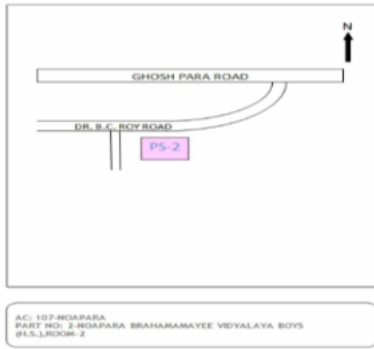

Nazri Naksha