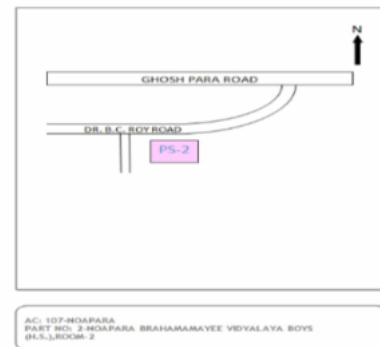

Key MAP View