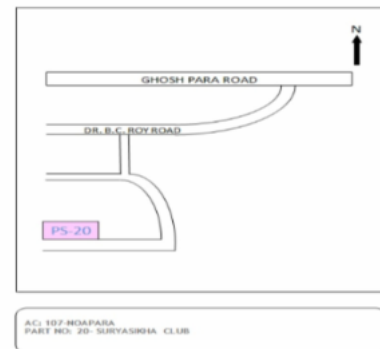

Key MAP View