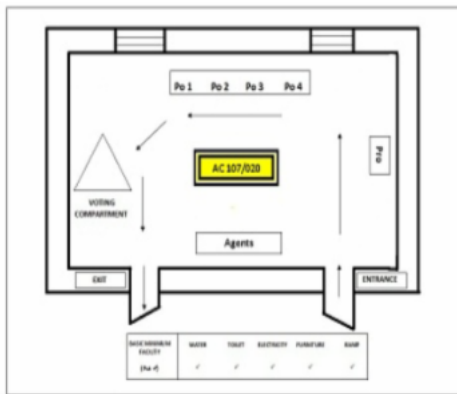

নির্বাচক নিবন্ধন আধিকারিকের স্বাক্ষর

Nazri Naksha

Google Map View

Polling Station Building Front View

Polling Station Front View

Cad View

Key MAP View

|   |                  |            |   |            |            |  |            |            |
|---|------------------|------------|---|------------|------------|--|------------|------------|
| 1<br>নাম : মহঃ সেলিম<br>পিতার নাম: মহঃ কলিম<br>বাড়ির নং : n0016<br>বয়স : 53 লিঙ্গ : পুরুষ                   | JGL3333333       | ফটো উপলব্ধ | 2<br>নাম : সিরাজুল হক<br>পিতার নাম: আবদুল হক<br>বাড়ির নং : n0017<br>বয়স : 65 লিঙ্গ : পুরুষ                | JGL3666815 | ফটো উপলব্ধ | 3<br>নাম : মনিরা খাতুন<br>পিতার নাম: সিরাজুল হক<br>বাড়ির নং : n0017<br>বয়স : 29 লিঙ্গ : মহিলা          | XZP1585389 | ফটো উপলব্ধ |
| 4<br>নাম : আনিসুল হক<br>পিতার নাম: নজরুল হক<br>বাড়ির নং : n0017<br>বয়স : 29 লিঙ্গ : পুরুষ                   | XZP1585371       | ফটো উপলব্ধ | 5<br>নাম : শেখ সাইফুল হক<br>পিতার নাম: শেখ সিরাজুল হক<br>বাড়ির নং : 266/2<br>বয়স : 36 লিঙ্গ : পুরুষ       | XZP0896563 | ফটো উপলব্ধ | 6<br>নাম : শেখ অরিফুল হক<br>পিতার নাম: শেখ নজরুল হক<br>বাড়ির নং : n0017<br>বয়স : 36 লিঙ্গ : পুরুষ      | XZP0015206 | ফটো উপলব্ধ |
| 7<br>নাম : গোলাম রহিম শেখ<br>পিতার নাম: গোলাম সোভান<br>বাড়ির নং : n0019<br>বয়স : 53 লিঙ্গ : পুরুষ           | JGL0853556       | ফটো উপলব্ধ | 8<br>নাম : আসমা খাতুন<br>স্বামীর নাম: গোলাম রহিম শেখ<br>বাড়ির নং : n0019<br>বয়স : 43 লিঙ্গ : মহিলা        | XZP1529791 | ফটো উপলব্ধ | 9<br>নাম : অনুজা খাতুন<br>স্বামীর নাম: গোলাম মেহবুব<br>বাড়ির নং : 284/1<br>বয়স : 50 লিঙ্গ : মহিলা      | JGL0853549 | ফটো উপলব্ধ |
| 10<br>নাম : সেলিমা খাতুন<br>স্বামীর নাম: গোলাম মহম্মদ<br>বাড়ির নং : n0019<br>বয়স : 51 লিঙ্গ : মহিলা         | JGL0853523       | ফটো উপলব্ধ | 11<br>নাম : শেখগোলাম হাবিব<br>পিতার নাম: গোলাম গরস<br>বাড়ির নং : n0020<br>বয়স : 75 লিঙ্গ : পুরুষ          | JGL0853465 | ফটো উপলব্ধ | 12<br>নাম : সালেহা খাতুন<br>স্বামীর নাম: শেখ গোলাম হাবিব<br>বাড়ির নং : n0020<br>বয়স : 60 লিঙ্গ : মহিলা | JGL0853473 | ফটো উপলব্ধ |
| 13<br>নাম : শেখ গুলাম রুডরী<br>পিতার নাম: গোলাম রশিদ<br>বাড়ির নং : n0021<br>বয়স : 42 লিঙ্গ : পুরুষ          | JGL3333341       | ফটো উপলব্ধ | 14<br>নাম : মৈমুন বেগম<br>স্বামীর নাম: মহঃ লতিফ<br>বাড়ির নং : n0022<br>বয়স : 51 লিঙ্গ : মহিলা             | JGL0853788 | ফটো উপলব্ধ | 15<br>নাম : মমতাজ আহমাদ<br>পিতার নাম: সাহেবজান<br>বাড়ির নং : n0024<br>বয়স : 56 লিঙ্গ : পুরুষ           | JGL0853945 | ফটো উপলব্ধ |
| 16<br>নাম : নূর হাসান<br>পিতার নাম: আবুল হাসান<br>বাড়ির নং : n0025<br>বয়স : 29 লিঙ্গ : পুরুষ                | XZP1585512       | ফটো উপলব্ধ | 17<br>নাম : খুরশিদ আনোয়ার<br>পিতার নাম: আবুল হাসান<br>বাড়ির নং : n0026<br>বয়স : 50 লিঙ্গ : পুরুষ         | JGL0853150 | ফটো উপলব্ধ | 18<br>নাম : মাসুদ কমল<br>পিতার নাম: আবুল হাসান<br>বাড়ির নং : n0026<br>বয়স : 45 লিঙ্গ : পুরুষ           | JGL2063600 | ফটো উপলব্ধ |
| 19<br>নাম : আনোয়ার আলি<br>পিতার নাম: মহরম আলি<br>বাড়ির নং : n0028<br>বয়স : 57 লিঙ্গ : পুরুষ                | WB/19/131/528071 | ফটো উপলব্ধ | 20<br>নাম : আখতারআলি<br>পিতার নাম: মহরামআলি<br>বাড়ির নং : n0028<br>বয়স : 61 লিঙ্গ : পুরুষ                 | JGL0853705 | ফটো উপলব্ধ | 21<br>নাম : খাতুন রহিমা<br>স্বামীর নাম: গোলাম সোহরাব<br>বাড়ির নং : n0029<br>বয়স : 69 লিঙ্গ : মহিলা     | JGL0853093 | ফটো উপলব্ধ |
| 22<br>নাম : শেখ গোলাম জুলিয়াস<br>পিতার নাম: শেখ গোলাম সোহরাব<br>বাড়ির নং : 287/1<br>বয়স : 51 লিঙ্গ : পুরুষ | JGL0853101       | ফটো উপলব্ধ | 23<br>নাম : শেখ গোলাম ইসরাফিল<br>পিতার নাম: শেখ গোলাম মনসুর<br>বাড়ির নং : n0029<br>বয়স : 44 লিঙ্গ : পুরুষ | JGL3498607 | ফটো উপলব্ধ | 24<br>নাম : শাবিনা বানু<br>স্বামীর নাম: জামাল আখতার<br>বাড়ির নং : n0063<br>বয়স : 46 লিঙ্গ : মহিলা      | JGL3334604 | ফটো উপলব্ধ |
| 25<br>নাম : ইউসুফ খান<br>পিতার নাম: আব্দুল মজিদ খান<br>বাড়ির নং : n0064<br>বয়স : 52 লিঙ্গ : পুরুষ           | WB/19/131/528127 | ফটো উপলব্ধ | 26<br>নাম : নাসিমা খাতুন<br>পিতার নাম: ইউসুফ খান<br>বাড়ির নং : n0064<br>বয়স : 38 লিঙ্গ : মহিলা            | XZP0015248 | ফটো উপলব্ধ | 27<br>নাম : হেনা খাতুন<br>স্বামীর নাম: আকতার খান<br>বাড়ির নং : 276/1<br>বয়স : 35 লিঙ্গ : মহিলা         | XZP0896449 | ফটো উপলব্ধ |
| 28<br>নাম : সোবরাতন বিবি<br>স্বামীর নাম: রোশন মিঞা<br>বাড়ির নং : 276/1<br>বয়স : 75 লিঙ্গ : মহিলা            | XZP1990803       | ফটো উপলব্ধ | 29<br>নাম : দিল মোহাম্মদ<br>পিতার নাম: রোশন মিঞা<br>বাড়ির নং : 276/1<br>বয়স : 59 লিঙ্গ : পুরুষ            | JGL0853275 | ফটো উপলব্ধ | 30<br>নাম : মহঃ আসলাম<br>পিতার নাম: দিল মহম্মদ<br>বাড়ির নং : 276/1<br>বয়স : 37 লিঙ্গ : পুরুষ           | JGL3743606 | ফটো উপলব্ধ |