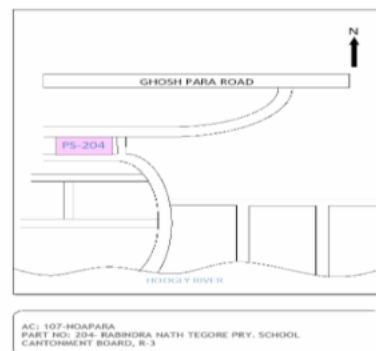

Key MAP View