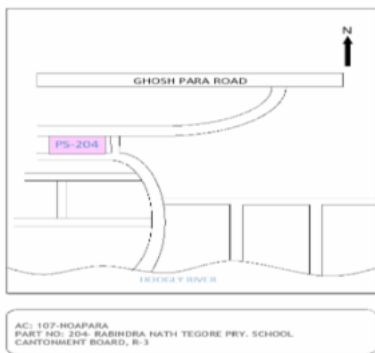

Nazri Naksha