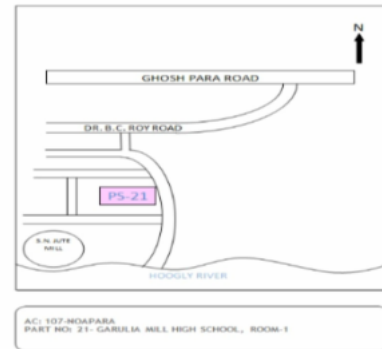

নির্বাচক নিবন্ধন আধিকারিকের স্বাক্ষর

Nazri Naksha

Google Map View

Polling Station Building Front View

Polling Station Front View

Cad View

Key MAP View

1 নাম : সাজিদ জামাল পিতার নাম: বদরুদ্দিন বাড়ির নং : n0001 বয়স : 51 লিঙ্গ : পুরুষ	JGL3362712 ফটো উপলব্ধ	2 নাম : আফসানা খাতুন স্বামীর নাম: সাজিদ জামাল বাড়ির নং : n0001 বয়স : 42 লিঙ্গ : মহিলা	XZP1585785 ফটো উপলব্ধ	3 নাম : মহ সামিম পিতার নাম: হাকিক বাড়ির নং : n0003 বয়স : 53 লিঙ্গ : পুরুষ	JGL2949147 ফটো উপলব্ধ
4 নাম : নাজমা খাতুন স্বামীর নাম: শামিম বাড়ির নং : n0003 বয়স : 51 লিঙ্গ : মহিলা	JGL0816835 ফটো উপলব্ধ	5 নাম : সবনম ইয়াসমিন স্বামীর নাম: মহঃ হানিফ বাড়ির নং : n0003 বয়স : 43 লিঙ্গ : মহিলা	JGL3364676 ফটো উপলব্ধ	6 নাম : নাজমা খাতুন স্বামীর নাম: মহঃ পরবেজ আনসারী বাড়ির নং : n0003 বয়স : 41 লিঙ্গ : মহিলা	XZP1272772 ফটো উপলব্ধ
7 নাম : মহঃ জাবেদ আনসারী পিতার নাম: বদরুদ্দিন বাড়ির নং : n0003 বয়স : 38 লিঙ্গ : পুরুষ	XZP1272749 ফটো উপলব্ধ	8 নাম : সাবা নাসরিন স্বামীর নাম: মহঃ গুলরেজ আনসারী বাড়ির নং : n0003 বয়স : 36 লিঙ্গ : মহিলা	XZP1272764 ফটো উপলব্ধ	9 নাম : মহঃ সাদরুল হাসান পিতার নাম: মহঃ বাদরুল হাসান বাড়ির নং : 6/1 বয়স : 36 লিঙ্গ : পুরুষ	XZP1396001 ফটো উপলব্ধ
10 নাম : মহঃ গুলরেজ আনসারি পিতার নাম: মহঃ মুসলিম আনসারি বাড়ির নং : 11/1 বয়স : 47 লিঙ্গ : পুরুষ	WB/19/131/607679 ফটো উপলব্ধ	11 নাম : ইমতেয়াজ আহমেদ পিতার নাম: মোক্তার আহমেদ বাড়ির নং : n0011 বয়স : 50 লিঙ্গ : পুরুষ	JGL0816850 ফটো উপলব্ধ	12 নাম : তমানা পারভিন স্বামীর নাম: ইমতেয়াজ আহমেদ বাড়ির নং : N/0019 বয়স : 37 লিঙ্গ : মহিলা	XZP1585769 ফটো উপলব্ধ
13 নাম : আহমেদ আলি পিতার নাম: মুক্তার আহমেদ বাড়ির নং : N/0019 বয়স : 39 লিঙ্গ : পুরুষ	XZP1176791 ফটো উপলব্ধ	14 নাম : আমজাদ আলি পিতার নাম: মুক্তার আহমেদ বাড়ির নং : N/0019 বয়স : 36 লিঙ্গ : পুরুষ	XZP1176809 ফটো উপলব্ধ	15 নাম : আহেরা খাতুন স্বামীর নাম: সাফিক বাড়ির নং : n0004 বয়স : 63 লিঙ্গ : মহিলা	JGL0816629 ফটো উপলব্ধ
16 নাম : জাবেদ হায়াত পিতার নাম: মহঃ সাফিক বাড়ির নং : n0004 বয়স : 36 লিঙ্গ : পুরুষ	XZP1585777 ফটো উপলব্ধ	17 নাম : শাহানওয়াজ আখতার পিতার নাম: মহঃ সাফিক বাড়ির নং : n0004 বয়স : 29 লিঙ্গ : পুরুষ	XZP1585751 ফটো উপলব্ধ	18 নাম : আব্দুল নইম পিতার নাম: আব্দুল আজিম বাড়ির নং : n0031 বয়স : 38 লিঙ্গ : পুরুষ	JGL3809209 ফটো উপলব্ধ
19 নাম : মহঃ মুসলিম আনসারি পিতার নাম: আবদুল গফুর বাড়ির নং : 11/1 বয়স : 77 লিঙ্গ : পুরুষ	WB/19/131/607326 ফটো উপলব্ধ	20 নাম : ফতিমা আনসারি স্বামীর নাম: মহঃ মুসলিম আনসারি বাড়ির নং : 11/1 বয়স : 71 লিঙ্গ : মহিলা	WB/19/131/607172 ফটো উপলব্ধ	21 নাম : কৌশর নঈম পিতার নাম: সরফুদ্দিন বাড়ির নং : n0013 বয়স : 63 লিঙ্গ : পুরুষ	JGL3362563 ফটো উপলব্ধ
22 নাম : ইব্রার আলী পিতার নাম: সরফুদ্দিন বাড়ির নং : n0013 বয়স : 53 লিঙ্গ : পুরুষ	JGL2949030 ফটো উপলব্ধ	23 নাম : জহর আলী পিতার নাম: সরফুদ্দিন বাড়ির নং : n0013 বয়স : 61 লিঙ্গ : পুরুষ	JGL2949022 ফটো উপলব্ধ	24 নাম : আশীফ কৌশর পিতার নাম: কৌশর নঈম বাড়ির নং : n0013 বয়স : 30 লিঙ্গ : পুরুষ	XZP1705060 ফটো উপলব্ধ
25 নাম : মহঃ সলমন আনসারি পিতার নাম: মহঃ হানিফ আনসারি বাড়ির নং : n0269 বয়স : 27 লিঙ্গ : পুরুষ	XZP1802016 ফটো উপলব্ধ	26 নাম : খৈরুন নিশা স্বামীর নাম: মোহাম্মদ নসিম বাড়ির নং : 13 বয়স : 36 লিঙ্গ : মহিলা	JGL3507159 ফটো উপলব্ধ	27 নাম : মোহাম্মদ শমসুল হাসান পিতার নাম: বদরুল হাসান বাড়ির নং : 6/1 বয়স : 38 লিঙ্গ : পুরুষ	JGL3756327 ফটো উপলব্ধ
28 নাম : মহঃ সোহেব পিতার নাম: মহঃ সামিম বাড়ির নং : . বয়স : 26 লিঙ্গ : পুরুষ	XZP2106722 ফটো উপলব্ধ	29 নাম : মোহাম্মদ ফৈজুল হাসান পিতার নাম: মোহাম্মদ বদরুল হাসান হাসান বাড়ির নং : n0001 বয়স : 40 লিঙ্গ : পুরুষ	JGL3507118 ফটো উপলব্ধ	30 নাম : ইকবাল আহমেদ পিতার নাম: সরফুদ্দিন বাড়ির নং : 021 বয়স : 50 লিঙ্গ : পুরুষ	JGL0816652 ফটো উপলব্ধ