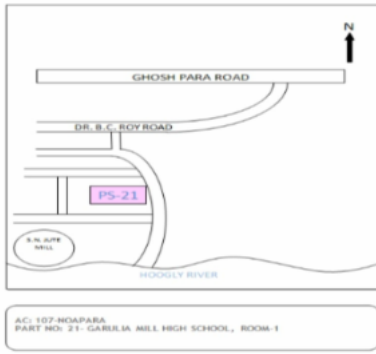

Nazri Naksha