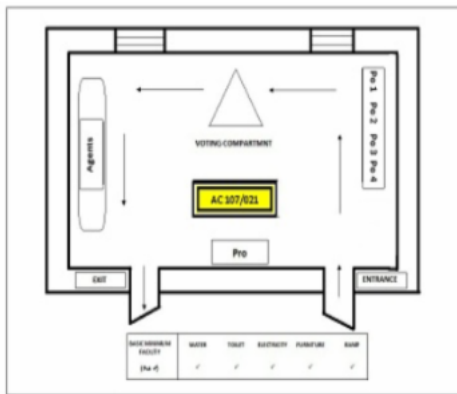

নির্বাচক নিবন্ধন আধিকারিকের স্বাক্ষর

Nazri Naksha

Google Map View

Polling Station Building Front View

Polling Station Front View

Cad View

Key MAP View

1 নাম : সাজিদ জামাল পিতার নাম: বদরুদ্দিন বাড়ির নং : n0001 বয়স : 51 লিঙ্গ : পুরুষ	JGL3362712 ফটো উপলব্ধ	2 নাম : আফসানা খাতুন স্বামীর নাম: সাজিদ জামাল বাড়ির নং : n0001 বয়স : 42 লিঙ্গ : মহিলা	XZP1585785 ফটো উপলব্ধ	3 নাম : মহ সামিম পিতার নাম: হাকিক বাড়ির নং : n0003 বয়স : 53 লিঙ্গ : পুরুষ	JGL2949147 ফটো উপলব্ধ
4 নাম : নাজমা খাতুন স্বামীর নাম: শামিম বাড়ির নং : n0003 বয়স : 51 লিঙ্গ : মহিলা	JGL0816835 ফটো উপলব্ধ	5 নাম : সবনম ইয়াসমিন স্বামীর নাম: মহঃ হানিফ বাড়ির নং : n0003 বয়স : 43 লিঙ্গ : মহিলা	JGL3364676 ফটো উপলব্ধ	6 নাম : নাজমা খাতুন স্বামীর নাম: মহঃ পরবেজ আনসারী বাড়ির নং : n0003 বয়স : 41 লিঙ্গ : মহিলা	XZP1272772 ফটো উপলব্ধ
7 নাম : মহঃ জাবেদ আনসারী পিতার নাম: বদরুদ্দিন বাড়ির নং : n0003 বয়স : 38 লিঙ্গ : পুরুষ	XZP1272749 ফটো উপলব্ধ	8 নাম : সাবা নাসরিন স্বামীর নাম: মহঃ গুলরেজ আনসারী বাড়ির নং : n0003 বয়স : 36 লিঙ্গ : মহিলা	XZP1272764 ফটো উপলব্ধ	9 নাম : মহঃ সাদরুল হাসান পিতার নাম: মহঃ বাদরুল হাসান বাড়ির নং : 6/1 বয়স : 36 লিঙ্গ : পুরুষ	XZP1396001 ফটো উপলব্ধ
10 নাম : মহঃ গুলরেজ আনসারি পিতার নাম: মহঃ মুসলিম আনসারি বাড়ির নং : 11/1 বয়স : 47 লিঙ্গ : পুরুষ	WB/19/131/607679 ফটো উপলব্ধ	11 নাম : ইমতেয়াজ আহমেদ পিতার নাম: মোক্তার আহমেদ বাড়ির নং : n0011 বয়স : 50 লিঙ্গ : পুরুষ	JGL0816850 ফটো উপলব্ধ	12 নাম : তমানা পারভিন স্বামীর নাম: ইমতেয়াজ আহমেদ বাড়ির নং : N/0019 বয়স : 37 লিঙ্গ : মহিলা	XZP1585769 ফটো উপলব্ধ
13 নাম : আহমেদ আলি পিতার নাম: মুক্তার আহমেদ বাড়ির নং : N/0019 বয়স : 39 লিঙ্গ : পুরুষ	XZP1176791 ফটো উপলব্ধ	14 নাম : আমজাদ আলি পিতার নাম: মুক্তার আহমেদ বাড়ির নং : N/0019 বয়স : 36 লিঙ্গ : পুরুষ	XZP1176809 ফটো উপলব্ধ	15 নাম : আহেরা খাতুন স্বামীর নাম: সাফিক বাড়ির নং : n0004 বয়স : 63 লিঙ্গ : মহিলা	JGL0816629 ফটো উপলব্ধ
16 নাম : জাবেদ হায়াত পিতার নাম: মহঃ সাফিক বাড়ির নং : n0004 বয়স : 36 লিঙ্গ : পুরুষ	XZP1585777 ফটো উপলব্ধ	17 নাম : শাহানওয়াজ আখতার পিতার নাম: মহঃ সাফিক বাড়ির নং : n0004 বয়স : 29 লিঙ্গ : পুরুষ	XZP1585751 ফটো উপলব্ধ	18 নাম : আব্দুল নইম পিতার নাম: আব্দুল আজিম বাড়ির নং : n0031 বয়স : 38 লিঙ্গ : পুরুষ	JGL3809209 ফটো উপলব্ধ
19 নাম : মহঃ মুসলিম আনসারি পিতার নাম: আবদুল গফুর বাড়ির নং : 11/1 বয়স : 77 লিঙ্গ : পুরুষ	WB/19/131/607326 ফটো উপলব্ধ	20 নাম : ফতিমা আনসারি স্বামীর নাম: মহঃ মুসলিম আনসারি বাড়ির নং : 11/1 বয়স : 71 লিঙ্গ : মহিলা	WB/19/131/607172 ফটো উপলব্ধ	21 নাম : কৌশর নঈম পিতার নাম: সরফুদ্দিন বাড়ির নং : n0013 বয়স : 63 লিঙ্গ : পুরুষ	JGL3362563 ফটো উপলব্ধ
22 নাম : ইব্রার আলী পিতার নাম: সরফুদ্দিন বাড়ির নং : n0013 বয়স : 53 লিঙ্গ : পুরুষ	JGL2949030 ফটো উপলব্ধ	23 নাম : জহর আলী পিতার নাম: সরফুদ্দিন বাড়ির নং : n0013 বয়স : 61 লিঙ্গ : পুরুষ	JGL2949022 ফটো উপলব্ধ	24 নাম : আশীফ কৌশর পিতার নাম: কৌশর নঈম বাড়ির নং : n0013 বয়স : 30 লিঙ্গ : পুরুষ	XZP1705060 ফটো উপলব্ধ
25 নাম : মহঃ সলমন আনসারি পিতার নাম: মহঃ হানিফ আনসারি বাড়ির নং : n0269 বয়স : 27 লিঙ্গ : পুরুষ	XZP1802016 ফটো উপলব্ধ	26 নাম : খৈরুন নিশা স্বামীর নাম: মোহাম্মদ নসিম বাড়ির নং : 13 বয়স : 36 লিঙ্গ : মহিলা	JGL3507159 ফটো উপলব্ধ	27 নাম : মোহাম্মদ শমসুল হাসান পিতার নাম: বদরুল হাসান বাড়ির নং : 6/1 বয়স : 38 লিঙ্গ : পুরুষ	JGL3756327 ফটো উপলব্ধ
28 নাম : মহঃ সোহেব পিতার নাম: মহঃ সামিম বাড়ির নং : . বয়স : 26 লিঙ্গ : পুরুষ	XZP2106722 ফটো উপলব্ধ	29 নাম : মোহাম্মদ ফৈজুল হাসান পিতার নাম: মোহাম্মদ বদরুল হাসান হাসান বাড়ির নং : n0001 বয়স : 40 লিঙ্গ : পুরুষ	JGL3507118 ফটো উপলব্ধ	30 নাম : ইকবাল আহমেদ পিতার নাম: সরফুদ্দিন বাড়ির নং : 021 বয়স : 50 লিঙ্গ : পুরুষ	JGL0816652 ফটো উপলব্ধ