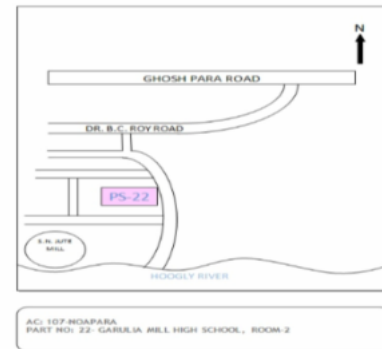

Key MAP View