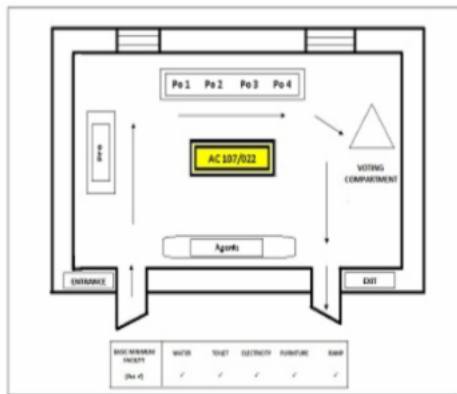

নির্বাচক নিবন্ধন আধিকারিকের স্বাক্ষর

Nazri Naksha

Google Map View

Polling Station Building Front View

Polling Station Front View

Cad View

Key MAP View

1 নাম : রেহানা বেগম স্বামীর নাম: মহ হানিফ বাড়ির নং : n0039 বয়স : 44 লিঙ্গ : মহিলা	JGL3508090 ফটো উপলব্ধ	2 নাম : দীপমালা দেবি পিতার নাম: দীননাথ চৌধুরী বাড়ির নং : n0218 বয়স : 43 লিঙ্গ : মহিলা	XZP1274034 ফটো উপলব্ধ	3 নাম : রুপা চৌধুরী পিতার নাম: সীরদয়াল চৌধুরী বাড়ির নং : n0055 বয়স : 31 লিঙ্গ : মহিলা	XZP1273606 ফটো উপলব্ধ
4 নাম : গুপ্তা প্রেমচাঁদ পিতার নাম: রামধনী বাড়ির নং : n0134 বয়স : 69 লিঙ্গ : পুরুষ	JGL0943969 ফটো উপলব্ধ	5 নাম : গুপ্তা সঞ্জীব পিতার নাম: রামধনী বাড়ির নং : n0134 বয়স : 66 লিঙ্গ : পুরুষ	JGL0943977 ফটো উপলব্ধ	6 নাম : গুপ্তা রঞ্জিত পিতার নাম: রামধনী বাড়ির নং : n0134 বয়স : 60 লিঙ্গ : পুরুষ	JGL0943985 ফটো উপলব্ধ
7 নাম : সীতা গুপ্তা স্বামীর নাম: প্রেমচাঁদ গুপ্তা বাড়ির নং : n0134 বয়স : 61 লিঙ্গ : মহিলা	JGL0944009 ফটো উপলব্ধ	8 নাম : সীমা গুপ্তা স্বামীর নাম: সঞ্জীব গুপ্তা বাড়ির নং : n0134 বয়স : 56 লিঙ্গ : মহিলা	JGL0944017 ফটো উপলব্ধ	9 নাম : সন্তোষ গুপ্তা মায়ের নাম: সীতা গুপ্তা বাড়ির নং : 135 বয়স : 36 লিঙ্গ : পুরুষ	XZP1043439 ফটো উপলব্ধ
10 নাম : সন্নী গুপ্তা পিতার নাম: সনজিব গুপ্তা বাড়ির নং : n0134 বয়স : 29 লিঙ্গ : পুরুষ	XZP1586437 ফটো উপলব্ধ	11 নাম : গনেশ বালিকী পিতার নাম: নন্দু বালিকী বাড়ির নং : n0029 বয়স : 34 লিঙ্গ : পুরুষ	XZP1857812 ফটো উপলব্ধ	12 নাম : মহেশ বালিকী পিতার নাম: নন্দু বালিকী বাড়ির নং : n0029 বয়স : 30 লিঙ্গ : পুরুষ	XZP1857820 ফটো উপলব্ধ
13 নাম : মোহন সাউ পিতার নাম: কাশী সাউ বাড়ির নং : n0006 বয়স : 43 লিঙ্গ : পুরুষ	XZP1705664 ফটো উপলব্ধ	14 নাম : সুনীল চৌধুরী পিতার নাম: রামদেও চৌধুরী বাড়ির নং : n0188 বয়স : 35 লিঙ্গ : পুরুষ	XZP0897413 ফটো উপলব্ধ	15 নাম : রীনা দেবী স্বামীর নাম: মহেশ প্রসাদ বাড়ির নং : n0029 বয়স : 61 লিঙ্গ : মহিলা	WB/19/131/594689 ফটো উপলব্ধ
16 নাম : দিলীপ কুমার সাউ পিতার নাম: রুদাল সাউ বাড়ির নং : n0110 বয়স : 44 লিঙ্গ : পুরুষ	JGL3366861 ফটো উপলব্ধ	17 নাম : রুবিনী দেবী স্বামীর নাম: কাশী সাউ বাড়ির নং : বয়স : 68 লিঙ্গ : মহিলা	XZP1140797 ফটো উপলব্ধ	18 নাম : কৃষ্ণা সাউ পিতার নাম: কাশী সাউ বাড়ির নং : n0006 বয়স : 43 লিঙ্গ : পুরুষ	XZP1273564 ফটো উপলব্ধ
19 নাম : রামবলী সাউ পিতার নাম: মুরা সাউ বাড়ির নং : n0006 বয়স : 66 লিঙ্গ : পুরুষ	JGL0948695 ফটো উপলব্ধ	20 নাম : লীলাভতি সাউ স্বামীর নাম: রামবলি সাউ বাড়ির নং : n0006 বয়স : 61 লিঙ্গ : মহিলা	JGL0948703 ফটো উপলব্ধ	21 নাম : চন্দন কুমার সাউ পিতার নাম: রামবলি সাউ বাড়ির নং : n0006 বয়স : 40 লিঙ্গ : পুরুষ	JGL3756699 ফটো উপলব্ধ
22 নাম : রাধা সাউ স্বামীর নাম: কৃষ্ণ সাউ বাড়ির নং : n0006 বয়স : 31 লিঙ্গ : মহিলা	XZP1397413 ফটো উপলব্ধ	23 নাম : ধনেশ্বরী বালিকী স্বামীর নাম: নন্দু বালিকী বাড়ির নং : n0029 বয়স : 57 লিঙ্গ : মহিলা	JGL0947036 ফটো উপলব্ধ	24 নাম : আরতি চৌধুরী পিতার নাম: রামদেও চৌধুরী বাড়ির নং : n0188 বয়স : 51 লিঙ্গ : মহিলা	XZP0018341 ফটো উপলব্ধ
25 নাম : মোহাম্মাদ জাবেদ পিতার নাম: আসগার আলি বাড়ির নং : n0032 বয়স : 37 লিঙ্গ : পুরুষ	XZP1586684 ফটো উপলব্ধ	26 নাম : মহশাহিদ আলি পিতার নাম: মহ আসগার আলি বাড়ির নং : n0032 বয়স : 42 লিঙ্গ : পুরুষ	XZP0797019 ফটো উপলব্ধ	27 নাম : মহঃ সাজিদ পিতার নাম: আসগার আলি বাড়ির নং : n0032 বয়স : 36 লিঙ্গ : পুরুষ	XZP0897801 ফটো উপলব্ধ
28 নাম : আসগার আলি পিতার নাম: কোলাময়া আলি বাড়ির নং : n0032 বয়স : 68 লিঙ্গ : পুরুষ	JGL3680865 ফটো উপলব্ধ	29 নাম : বেবি উপাধ্যায় স্বামীর নাম: সুরাজ উপাধ্যায় বাড়ির নং : 00 বয়স : 44 লিঙ্গ : মহিলা	XZP1956317 ফটো উপলব্ধ	30 নাম : ওমকার নাথ উপাধ্যায় পিতার নাম: রাজ বাহাদুর উপাধ্যায় বাড়ির নং : n0155 বয়স : 31 লিঙ্গ : পুরুষ	XZP1273473 ফটো উপলব্ধ