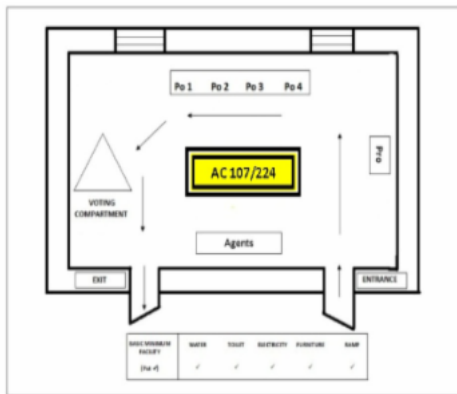

নির্বাচক নিবন্ধন আধিকারিকের স্বাক্ষর

Nazri Naksha

Google Map View

Polling Station Building Front View

Polling Station Front View

Cad View

Key MAP View

Q 1 নাম : সঞ্জীব কুমার পিতার নাম: অবধেশ সিং বাড়ির নং : 619 বয়স : 40 লিঙ্গ : পুরুষ	XZP0998229 ফটো উপলব্ধ	2 নাম : নন্দী ওরাও স্বামীর নাম: এতোয়া ওরাও বাড়ির নং : n0155 বয়স : 64 লিঙ্গ : মহিলা	CDK0116517 ফটো উপলব্ধ	3 নাম : তপন ওরাও পিতার নাম: এতোয়া ওরাও বাড়ির নং : n0155 বয়স : 43 লিঙ্গ : পুরুষ	CDK0116525 ফটো উপলব্ধ
4 নাম : সরস্বতী ওরাও স্বামীর নাম: তপন ওরাও বাড়ির নং : 314 বয়স : 38 লিঙ্গ : মহিলা	XZP1117852 ফটো উপলব্ধ	Q 5 নাম : বাপ্পা ওরাও পিতার নাম: এতোয়া ওরাও বাড়ির নং : বয়স : 38 লিঙ্গ : পুরুষ	CDK3679461 ফটো উপলব্ধ	6 নাম : বীনা ওরাও স্বামীর নাম: বিমল ওরাও বাড়ির নং : n0155 বয়স : 48 লিঙ্গ : মহিলা	CDK0116533 ফটো উপলব্ধ
7 নাম : বিপীন ওরাও পিতার নাম: এতোয়া ওরাও বাড়ির নং : n0155 বয়স : 40 লিঙ্গ : পুরুষ	CDK2718732 ফটো উপলব্ধ	8 নাম : বিমল ওরাও পিতার নাম: এতোয়া ওরাও বাড়ির নং : 3/4 বয়স : 54 লিঙ্গ : মহিলা	XZP0998302 ফটো উপলব্ধ	9 নাম : সুরেশ ওরাও পিতার নাম: এতোয়া ওরাও বাড়ির নং : 314 বয়স : 42 লিঙ্গ : পুরুষ	XZP0998203 ফটো উপলব্ধ
10 নাম : সুজয় ওরাও পিতার নাম: সুরেশ ওরাও বাড়ির নং : 135 বয়স : 21 লিঙ্গ : পুরুষ	XZP2322055 ফটো উপলব্ধ	11 নাম : পিংকি ওরাও স্বামীর নাম: বিপিন ওরাও বাড়ির নং : 125 বয়স : 29 লিঙ্গ : মহিলা	XZF2341766 ফটো উপলব্ধ	12 নাম : বিপাশা চিন্তাপাত্র পিতার নাম: গোপাল চিন্তাপাত্র বাড়ির নং : এন001 বয়স : 39 লিঙ্গ : মহিলা	DKJ3212198 ফটো উপলব্ধ
13 নাম : রিজু নাগ পিতার নাম: সুরজিত নাগ বাড়ির নং : এন001 বয়স : 21 লিঙ্গ : পুরুষ	XZP2277820 ফটো উপলব্ধ	14 নাম : অমিত কুমার কুন্ডু মায়ের নাম: প্রমীলা কুন্ডু বাড়ির নং : n0001 বয়স : 42 লিঙ্গ : পুরুষ	CDK2717700 ফটো উপলব্ধ	15 নাম : দেয়া কুন্ডু স্বামীর নাম: অমিত কুমার কুন্ডু বাড়ির নং : 52 বয়স : 33 লিঙ্গ : মহিলা	NEY1686195 ফটো উপলব্ধ
16 নাম : সুব্রত কবিরাজ পিতার নাম: মনোরঞ্জন কবিরাজ বাড়ির নং : n0389 বয়স : 34 লিঙ্গ : পুরুষ	XZP1213859 ফটো উপলব্ধ	17 নাম : মনোরঞ্জন কবিরাজ পিতার নাম: সনাতন কবিরাজ বাড়ির নং : n0397 বয়স : 72 লিঙ্গ : পুরুষ	CDK0112201 ফটো উপলব্ধ	18 নাম : কবিতা কবিরাজ স্বামীর নাম: মনোরঞ্জন কবিরাজ বাড়ির নং : n0398 বয়স : 61 লিঙ্গ : মহিলা	CDK0112763 ফটো উপলব্ধ
Q 19 নাম : মনীষ কুমার পিতার নাম: গনেশ চন্দ্র গুপ্তা বাড়ির নং : 246 বয়স : 43 লিঙ্গ : পুরুষ	XZP2183853 ফটো উপলব্ধ	20 নাম : শিলা কর স্বামীর নাম: মদন লাল কর বাড়ির নং : n0172 বয়স : 53 লিঙ্গ : মহিলা	XZP0652776 ফটো উপলব্ধ	21 নাম : দেবপর্ণা কর পিতার নাম: দেবশীষ কর বাড়ির নং : n0072 বয়স : 31 লিঙ্গ : মহিলা	XZP1485689 ফটো উপলব্ধ
Q 22 নাম : দেবশীষ কর পিতার নাম: মদন লাল কর বাড়ির নং : বয়স : 34 লিঙ্গ : পুরুষ	XZP1338797 ফটো উপলব্ধ	23 নাম : মদনলাল কর পিতার নাম: কার্তিক চন্দ্র কর বাড়ির নং : n0172 বয়স : 63 লিঙ্গ : পুরুষ	XZP1339092 ফটো উপলব্ধ	24 নাম : সুক্রা কর স্বামীর নাম: দেবশীষ কর বাড়ির নং : n0072 বয়স : 66 লিঙ্গ : মহিলা	WB/20/134/039465 ফটো উপলব্ধ
25 নাম : দেবী নন্দী স্বামীর নাম: সুনীল নন্দী বাড়ির নং : n0044 বয়স : 57 লিঙ্গ : মহিলা	WB/20/134/039302 ফটো উপলব্ধ	26 নাম : অঞ্জনা নন্দী স্বামীর নাম: উত্তম নন্দী বাড়ির নং : n0044 বয়স : 61 লিঙ্গ : মহিলা	WB/20/134/039521 ফটো উপলব্ধ	27 নাম : উত্তম নন্দী পিতার নাম: সোমেশ্বর নন্দী বাড়ির নং : n0044 বয়স : 68 লিঙ্গ : পুরুষ	WB/20/134/039838 ফটো উপলব্ধ
28 নাম : শুভঙ্কর নন্দী পিতার নাম: অনিল কুমার নন্দী বাড়ির নং : n0044 বয়স : 29 লিঙ্গ : পুরুষ	XZP1772946 ফটো উপলব্ধ	29 নাম : দীপালি রানী নন্দী স্বামীর নাম: অনিল কুমার নন্দী বাড়ির নং : n0044 বয়স : 55 লিঙ্গ : মহিলা	XZP2133551 ফটো উপলব্ধ	30 নাম : পৌলমী করগুপ্ত পিতার নাম: প্রদীপ কুমার করগুপ্ত বাড়ির নং : n0044 বয়স : 33 লিঙ্গ : মহিলা	XZP1338938 ফটো উপলব্ধ