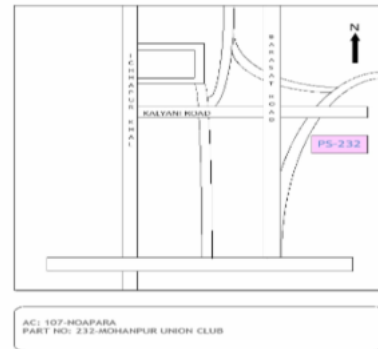

নির্বাচক নিবন্ধন আধিকারিকের স্বাক্ষর

Nazri Naksha

Google Map View

Polling Station Building Front View

Polling Station Front View

Cad View

Key MAP View

1 নাম : রাজ মহম্মাদ পিতার নাম: নুর মহম্মাদ বাড়ির নং : n0216 বয়স : 54 লিঙ্গ : পুরুষ	CDK3164852 ফটো উপলব্ধ	2 নাম : রাবেয়া স্বামীর নাম: ইউনস বাড়ির নং : n0068 বয়স : 81 লিঙ্গ : মহিলা	WB/20/134/051585 ফটো উপলব্ধ	3 নাম : আজিজ সেখ পিতার নাম: ইদ্রিস সেখ বাড়ির নং : n0068 বয়স : 56 লিঙ্গ : পুরুষ	WB/20/134/051545 ফটো উপলব্ধ
4 নাম : সেখ রবিউল পিতার নাম: সেখ জামশের আলী বাড়ির নং : n0404 বয়স : 38 লিঙ্গ : পুরুষ	XZP1002658 ফটো উপলব্ধ	5 নাম : সেখ আসরাফ আলি পিতার নাম: সেখ সওকত আলী বাড়ির নং : n0103 বয়স : 52 লিঙ্গ : পুরুষ	CDK1631761 ফটো উপলব্ধ	6 নাম : ফরিদা বিবি স্বামীর নাম: সেখ আশরাফ আলী বাড়ির নং : n0103 বয়স : 51 লিঙ্গ : মহিলা	CDK2727451 ফটো উপলব্ধ
7 নাম : সেখ কাসিম পিতার নাম: সেখ আব্দুল কুদ্দুস বাড়ির নং : n0279 বয়স : 53 লিঙ্গ : পুরুষ	WB/19/132/5072222 ফটো উপলব্ধ	8 নাম : রাবিয়া বিবি স্বামীর নাম: সেখ কাসিম বাড়ির নং : n0279 বয়স : 50 লিঙ্গ : মহিলা	XZP1491364 ফটো উপলব্ধ	9 নাম : সফিকুল ইসলাম পিতার নাম: মোস্তা বার বাড়ির নং : n0329 বয়স : 51 লিঙ্গ : পুরুষ	XZP0679712 ফটো উপলব্ধ
10 নাম : সাবিনা বিবি স্বামীর নাম: সফিকুল ইসলাম বাড়ির নং : n0329 বয়স : 37 লিঙ্গ : মহিলা	XZP0838094 ফটো উপলব্ধ	11 নাম : আরিফা আযমী স্বামীর নাম: ইব্রাহীম মন্ডল বাড়ির নং : n0092 বয়স : 49 লিঙ্গ : মহিলা	CDK2729531 ফটো উপলব্ধ	12 নাম : সেখ রবিউল হাসান পিতার নাম: সেখ আনোয়ার আলী বাড়ির নং : n0092 বয়স : 44 লিঙ্গ : পুরুষ	CDK1927813 ফটো উপলব্ধ
13 নাম : মহঃ সরফরিস আলী পিতার নাম: কাদের আলী বাড়ির নং : n0331 বয়স : 36 লিঙ্গ : পুরুষ	XZP0673194 ফটো উপলব্ধ	14 নাম : সেখ আবদুল নাসিম পিতার নাম: আবদুল কাদির বাড়ির নং : n0337 বয়স : 34 লিঙ্গ : পুরুষ	XZP1004662 ফটো উপলব্ধ	15 নাম : রোসানো খাতুন পিতার নাম: সেখ রফিক বাড়ির নং : n0398 বয়স : 37 লিঙ্গ : মহিলা	XZP1002385 ফটো উপলব্ধ
16 নাম : ফিরোজা বেগম স্বামীর নাম: মহঃ আসিফ বাড়ির নং : n0496 বয়স : 55 লিঙ্গ : মহিলা	XZP1005024 ফটো উপলব্ধ	17 নাম : সেখ ফারুক পিতার নাম: সেখ হামিজুল বাড়ির নং : n0557 বয়স : 32 লিঙ্গ : পুরুষ	XZP1215326 ফটো উপলব্ধ	18 নাম : সেখ জামসের আলি পিতার নাম: সেখ রুস্তম আলি বাড়ির নং : n0095 বয়স : 47 লিঙ্গ : পুরুষ	CDK3164043 ফটো উপলব্ধ
19 নাম : বিবি হাসিনা স্বামীর নাম: রাজা হাসিনা বাড়ির নং : n0081 বয়স : 63 লিঙ্গ : মহিলা	WB/20/134/051393 ফটো উপলব্ধ	20 নাম : শেখ মঞ্জুরা বিবি স্বামীর নাম: শেখ হামিদুল বাড়ির নং : n0081 বয়স : 50 লিঙ্গ : মহিলা	XZP1991207 ফটো উপলব্ধ	21 নাম : শোভা বিবি স্বামীর নাম: শেখ রফিক বাড়ির নং : n0081 বয়স : 53 লিঙ্গ : মহিলা	WB/20/134/051458 ফটো উপলব্ধ
22 নাম : রেবেকা সুলতানা স্বামীর নাম: শেখ আনোয়ার আলী বাড়ির নং : n0083 বয়স : 61 লিঙ্গ : মহিলা	CDK1926344 ফটো উপলব্ধ	23 নাম : সেখ আখতার হোসেন পিতার নাম: সেখ আনোয়ার আলী বাড়ির নং : n0083 বয়স : 45 লিঙ্গ : পুরুষ	CDK3575099 ফটো উপলব্ধ	24 নাম : মমতাজ বেগম স্বামীর নাম: সেখ আখতার হোসেন বাড়ির নং : n0083 বয়স : 36 লিঙ্গ : মহিলা	XZP1342393 ফটো উপলব্ধ
25 নাম : সেখ ইনাম হোসেন পিতার নাম: সেখ আনোয়ার আলী বাড়ির নং : n0083 বয়স : 38 লিঙ্গ : পুরুষ	CDK3575081 ফটো উপলব্ধ	26 নাম : সেখ জিশান আখতার পিতার নাম: শেখ আখতার হোসেন বাড়ির নং : এন/00 বয়স : 20 লিঙ্গ : পুরুষ	XZP2305076 ফটো উপলব্ধ	27 নাম : এসমিনুরা বিবি স্বামীর নাম: সেখ আব্দুল রহমান বাড়ির নং : n0155 বয়স : 39 লিঙ্গ : মহিলা	TIQ1028810 ফটো উপলব্ধ
28 নাম : সায়েরা বিবি স্বামীর নাম: আজিব্বার রহমান বাড়ির নং : n0155 বয়স : 38 লিঙ্গ : মহিলা	XZP1122068 ফটো উপলব্ধ	29 নাম : হালিমা বিবি পিতার নাম: মোজাম্মেল হক বাড়ির নং : n0159 বয়স : 47 লিঙ্গ : মহিলা	CDK2727360 ফটো উপলব্ধ	30 নাম : নাজিমা বিবি স্বামীর নাম: আবদুল কাদের বাড়ির নং : n0161 বয়স : 56 লিঙ্গ : মহিলা	CDK3575222 ফটো উপলব্ধ