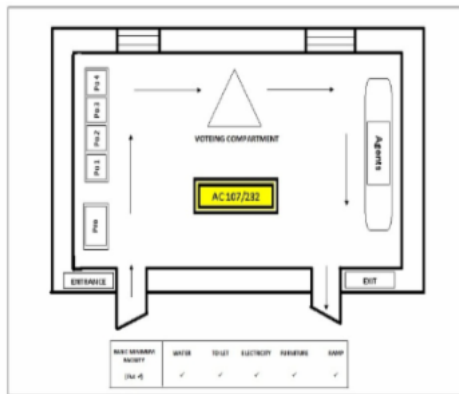

নির্বাচক নিবন্ধন আধিকারিকের স্বাক্ষর

Nazri Naksha

Google Map View

Polling Station Building Front View

Polling Station Front View

Cad View

Key MAP View

1 নাম : রাজ মহম্মাদ পিতার নাম: নুর মহম্মাদ বাড়ির নং : n0216 বয়স : 54 লিঙ্গ : পুরুষ	CDK3164852 ফটো উপলব্ধ	2 নাম : রাবেয়া স্বামীর নাম: ইউনস বাড়ির নং : n0068 বয়স : 81 লিঙ্গ : মহিলা	WB/20/134/051585 ফটো উপলব্ধ	3 নাম : আজিজ সেখ পিতার নাম: ইদ্রিস সেখ বাড়ির নং : n0068 বয়স : 56 লিঙ্গ : পুরুষ	WB/20/134/051545 ফটো উপলব্ধ
4 নাম : সেখ রবিউল পিতার নাম: সেখ জামশের আলী বাড়ির নং : n0404 বয়স : 38 লিঙ্গ : পুরুষ	XZP1002658 ফটো উপলব্ধ	5 নাম : সেখ আসরাফ আলি পিতার নাম: সেখ সওকত আলী বাড়ির নং : n0103 বয়স : 52 লিঙ্গ : পুরুষ	CDK1631761 ফটো উপলব্ধ	6 নাম : ফরিদা বিবি স্বামীর নাম: সেখ আশরাফ আলী বাড়ির নং : n0103 বয়স : 51 লিঙ্গ : মহিলা	CDK2727451 ফটো উপলব্ধ
7 নাম : সেখ কাসিম পিতার নাম: সেখ আব্দুল কুদ্দুস বাড়ির নং : n0279 বয়স : 53 লিঙ্গ : পুরুষ	WB/19/132/5072222 ফটো উপলব্ধ	8 নাম : রাবিয়া বিবি স্বামীর নাম: সেখ কাসিম বাড়ির নং : n0279 বয়স : 50 লিঙ্গ : মহিলা	XZP1491364 ফটো উপলব্ধ	9 নাম : সফিকুল ইসলাম পিতার নাম: মোস্তা বার বাড়ির নং : n0329 বয়স : 51 লিঙ্গ : পুরুষ	XZP0679712 ফটো উপলব্ধ
10 নাম : সাবিনা বিবি স্বামীর নাম: সফিকুল ইসলাম বাড়ির নং : n0329 বয়স : 37 লিঙ্গ : মহিলা	XZP0838094 ফটো উপলব্ধ	11 নাম : আরিফা আযমী স্বামীর নাম: ইব্রাহীম মন্ডল বাড়ির নং : n0092 বয়স : 49 লিঙ্গ : মহিলা	CDK2729531 ফটো উপলব্ধ	12 নাম : সেখ রবিউল হাসান পিতার নাম: সেখ আনোয়ার আলী বাড়ির নং : n0092 বয়স : 44 লিঙ্গ : পুরুষ	CDK1927813 ফটো উপলব্ধ
13 নাম : মহঃ সরফরিস আলী পিতার নাম: কাদের আলী বাড়ির নং : n0331 বয়স : 36 লিঙ্গ : পুরুষ	XZP0673194 ফটো উপলব্ধ	14 নাম : সেখ আবদুল নাসিম পিতার নাম: আবদুল কাদির বাড়ির নং : n0337 বয়স : 34 লিঙ্গ : পুরুষ	XZP1004662 ফটো উপলব্ধ	15 নাম : রোসানো খাতুন পিতার নাম: সেখ রফিক বাড়ির নং : n0398 বয়স : 37 লিঙ্গ : মহিলা	XZP1002385 ফটো উপলব্ধ
16 নাম : ফিরোজা বেগম স্বামীর নাম: মহঃ আসিফ বাড়ির নং : n0496 বয়স : 55 লিঙ্গ : মহিলা	XZP1005024 ফটো উপলব্ধ	17 নাম : সেখ ফারুক পিতার নাম: সেখ হামিজুল বাড়ির নং : n0557 বয়স : 32 লিঙ্গ : পুরুষ	XZP1215326 ফটো উপলব্ধ	18 নাম : সেখ জামসের আলি পিতার নাম: সেখ রুস্তম আলি বাড়ির নং : n0095 বয়স : 47 লিঙ্গ : পুরুষ	CDK3164043 ফটো উপলব্ধ
19 নাম : বিবি হাসিনা স্বামীর নাম: রাজা হাসিনা বাড়ির নং : n0081 বয়স : 63 লিঙ্গ : মহিলা	WB/20/134/051393 ফটো উপলব্ধ	20 নাম : শেখ মঞ্জুরা বিবি স্বামীর নাম: শেখ হামিদুল বাড়ির নং : n0081 বয়স : 50 লিঙ্গ : মহিলা	XZP1991207 ফটো উপলব্ধ	21 নাম : শোভা বিবি স্বামীর নাম: শেখ রফিক বাড়ির নং : n0081 বয়স : 53 লিঙ্গ : মহিলা	WB/20/134/051458 ফটো উপলব্ধ
22 নাম : রেবেকা সুলতানা স্বামীর নাম: শেখ আনোয়ার আলী বাড়ির নং : n0083 বয়স : 61 লিঙ্গ : মহিলা	CDK1926344 ফটো উপলব্ধ	23 নাম : সেখ আখতার হোসেন পিতার নাম: সেখ আনোয়ার আলী বাড়ির নং : n0083 বয়স : 45 লিঙ্গ : পুরুষ	CDK3575099 ফটো উপলব্ধ	24 নাম : মমতাজ বেগম স্বামীর নাম: সেখ আখতার হোসেন বাড়ির নং : n0083 বয়স : 36 লিঙ্গ : মহিলা	XZP1342393 ফটো উপলব্ধ
25 নাম : সেখ ইনাম হোসেন পিতার নাম: সেখ আনোয়ার আলী বাড়ির নং : n0083 বয়স : 38 লিঙ্গ : পুরুষ	CDK3575081 ফটো উপলব্ধ	26 নাম : সেখ জিশান আখতার পিতার নাম: শেখ আখতার হোসেন বাড়ির নং : এন/00 বয়স : 20 লিঙ্গ : পুরুষ	XZP2305076 ফটো উপলব্ধ	27 নাম : এসমিনুরা বিবি স্বামীর নাম: সেখ আব্দুল রহমান বাড়ির নং : n0155 বয়স : 39 লিঙ্গ : মহিলা	TIQ1028810 ফটো উপলব্ধ
28 নাম : সায়েরা বিবি স্বামীর নাম: আজিব্বার রহমান বাড়ির নং : n0155 বয়স : 38 লিঙ্গ : মহিলা	XZP1122068 ফটো উপলব্ধ	29 নাম : হালিমা বিবি পিতার নাম: মোজাম্মেল হক বাড়ির নং : n0159 বয়স : 47 লিঙ্গ : মহিলা	CDK2727360 ফটো উপলব্ধ	30 নাম : নাজিমা বিবি স্বামীর নাম: আবদুল কাদের বাড়ির নং : n0161 বয়স : 56 লিঙ্গ : মহিলা	CDK3575222 ফটো উপলব্ধ