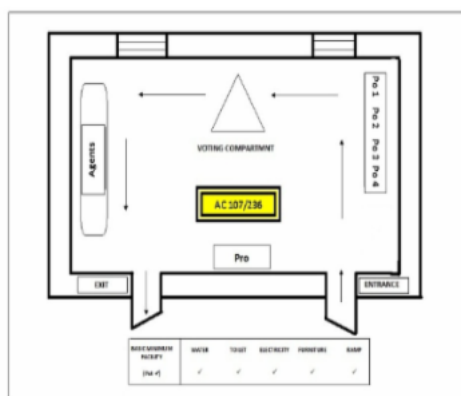

নির্বাচক নিবন্ধন আধিকারিকের স্বাক্ষর

Nazri Naksha

Google Map View

Polling Station Building Front View

Polling Station Front View

Cad View

Key MAP View

1 নাম : ধাড়া বীনা স্বামীর নাম : ধীরেন বাড়ির নং : n0001 বয়স : 81 লিঙ্গ : মহিলা	WB/20/134/057312	ফটো উপলব্ধ	2 নাম : ধাড়া শম্ভু পিতার নাম : ধীরেন বাড়ির নং : n0001 বয়স : 53 লিঙ্গ : পুরুষ	WB/20/134/057423	ফটো উপলব্ধ	3 নাম : ধাড়া সুজয় পিতার নাম : ধীরেন বাড়ির নং : n0001 বয়স : 52 লিঙ্গ : পুরুষ	WB/20/134/057030	ফটো উপলব্ধ
4 নাম : ধাড়া অজয় পিতার নাম : ধীরেন বাড়ির নং : n0001 বয়স : 51 লিঙ্গ : পুরুষ	WB/20/134/057458	ফটো উপলব্ধ	5 নাম : ধাড়া গৌরাজ পিতার নাম : ধীরেন বাড়ির নং : n0001 বয়স : 50 লিঙ্গ : পুরুষ	WB/20/134/057132	ফটো উপলব্ধ	6 নাম : বাপন ধাড়া পিতার নাম : ধীরেন ধাড়া বাড়ির নং : n0001 বয়স : 46 লিঙ্গ : পুরুষ	CDK2237311	ফটো উপলব্ধ
7 নাম : তনুশ্রী ধারা স্বামীর নাম : গৌরাজ ধারা বাড়ির নং : এন/00 বয়স : 41 লিঙ্গ : মহিলা	XZP2303360	ফটো উপলব্ধ	8 নাম : সুমিতা ধারা স্বামীর নাম : অজয় ধারা বাড়ির নং : এন/00 বয়স : 38 লিঙ্গ : মহিলা	XZP2303378	ফটো উপলব্ধ	9 নাম : তাপসী দাস স্বামীর নাম : তপু কুমার দাস বাড়ির নং : n0001 বয়স : 29 লিঙ্গ : মহিলা	XZP1656123	ফটো উপলব্ধ
10 নাম : কান্তা দেবী স্বামীর নাম : গোপাল রাম বাড়ির নং : এন বয়স : 60 লিঙ্গ : মহিলা	XZP1657816	ফটো উপলব্ধ	11 নাম : শান্তি দেবী স্বামীর নাম : জীবু দাস বাড়ির নং : n0713 বয়স : 73 লিঙ্গ : মহিলা	XZP1494731	ফটো উপলব্ধ	12 নাম : কমলী দেবী স্বামীর নাম : রাজেশ হরিজন বাড়ির নং : n0521 বয়স : 57 লিঙ্গ : মহিলা	WB/19/132/378247	ফটো উপলব্ধ
13 নাম : বৈশাখী (মন্ডল)সর্দার স্বামীর নাম : রাণা সরদার বাড়ির নং : n0006 বয়স : 33 লিঙ্গ : মহিলা	XZP1344902	ফটো উপলব্ধ	14 নাম : বন্দনা নাগ সরকার স্বামীর নাম : বিশুনাথ নাগ বাড়ির নং : n0567 বয়স : 38 লিঙ্গ : মহিলা	XZP1494699	ফটো উপলব্ধ	15 নাম : শিবু সাহা পিতার নাম : প্রানবল্লভ সাহা বাড়ির নং : 14 ঘর বয়স : 60 লিঙ্গ : পুরুষ	CDK1628221	ফটো উপলব্ধ
16 নাম : বিশুজিত অধিকারী পিতার নাম : অজয় অধিকারী বাড়ির নং : n0507 বয়স : 30 লিঙ্গ : পুরুষ	XZP1493931	ফটো উপলব্ধ	17 নাম : অজয় অধিকারী পিতার নাম : কৃষ্ণপদ অধিকারী বাড়ির নং : n0509 বয়স : 57 লিঙ্গ : পুরুষ	CDK1625219	ফটো উপলব্ধ	18 নাম : রেখা অধিকারী স্বামীর নাম : অজয় অধিকারী বাড়ির নং : n0510 বয়স : 52 লিঙ্গ : মহিলা	CDK1625227	ফটো উপলব্ধ
19 নাম : পাপিয়া অধিকারী পিতার নাম : অজয় অধিকারী বাড়ির নং : n0511 বয়স : 31 লিঙ্গ : মহিলা	XZP1339456	ফটো উপলব্ধ	20 নাম : সূর্ণনা দে (সাহা) স্বামীর নাম : পবিত্র দে বাড়ির নং : n0167 বয়স : 34 লিঙ্গ : মহিলা	XZP1005990	ফটো উপলব্ধ	21 নাম : শ্যামলী নন্দী পিতার নাম : কানু নন্দী বাড়ির নং : n0046 বয়স : 44 লিঙ্গ : মহিলা	CDK3683299	ফটো উপলব্ধ
22 নাম : দিপালী কুন্ডু স্বামীর নাম : দেবেন্দ্র নাথ কুন্ডু বাড়ির নং : n0014 বয়স : 54 লিঙ্গ : মহিলা	CDK0147850	ফটো উপলব্ধ	23 নাম : দেবেন্দ্র নাথ কুন্ডু পিতার নাম : গজেন্দ্র নাথ কুন্ডু বাড়ির নং : n0014 বয়স : 65 লিঙ্গ : পুরুষ	XZP1123934	ফটো উপলব্ধ	24 নাম : সবুজ কবিরাজ পিতার নাম : নকুল কবিরাজ বাড়ির নং : n0696 বয়স : 43 লিঙ্গ : পুরুষ	XZP1495068	ফটো উপলব্ধ
25 নাম : বৃহস্পতি কবিরাজ স্বামীর নাম : সবুজ কবিরাজ বাড়ির নং : n0504 বয়স : 35 লিঙ্গ : মহিলা	XZP1493840	ফটো উপলব্ধ	26 নাম : রাজেশ কুমার পিতার নাম : রাম চন্দ্র কুমার মাহাতো বাড়ির নং : n0420 বয়স : 43 লিঙ্গ : পুরুষ	XZP1124049	ফটো উপলব্ধ	27 নাম : রাহুল কর্মকার মায়ের নাম : দেবী চন্দ্র কর্মকার বাড়ির নং : n0671 বয়স : 27 লিঙ্গ : পুরুষ	XZP1877315	ফটো উপলব্ধ
28 নাম : অশোক কুমার গুপ্তা পিতার নাম : রামকুমার গুপ্তা বাড়ির নং : n0264 বয়স : 48 লিঙ্গ : পুরুষ	CDK3683034	ফটো উপলব্ধ	29 নাম : প্রিয়ান্বিতা গুপ্তা স্বামীর নাম : বিজয় গুপ্তা বাড়ির নং : n0171 বয়স : 41 লিঙ্গ : মহিলা	XZP1494152	ফটো উপলব্ধ	30 নাম : বিজয় কুমার গুপ্তা পিতার নাম : রাম কুমার গুপ্তা বাড়ির নং : n0171 বয়স : 41 লিঙ্গ : পুরুষ	XZP1494244	ফটো উপলব্ধ