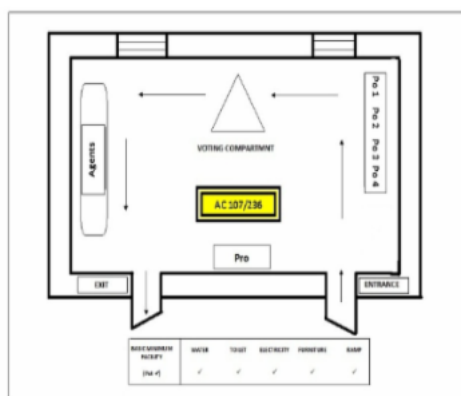

নির্বাচক নিবন্ধন আধিকারিকের স্বাক্ষর

Nazri Naksha

Google Map View

Polling Station Building Front View

Polling Station Front View

Cad View

Key MAP View

1 নাম : আসমা খাতুন পিতার নাম: খলিল মহম্মদ বাড়ির নং : n0095 বয়স : 41 লিঙ্গ : মহিলা	XZP1006980 ফটো উপলব্ধ	2 নাম : মমতাজ বেগম স্বামীর নাম: সেখ বাবুল মল্লিক বাড়ির নং : n0097 বয়স : 49 লিঙ্গ : মহিলা	CDK2732857 ফটো উপলব্ধ	3 নাম : অর্জিনা বিবি স্বামীর নাম: সেখ বেলাত আলী বাড়ির নং : n0098 বয়স : 43 লিঙ্গ : মহিলা	CDK2732865 ফটো উপলব্ধ
4 নাম : মহম্মদ হালিম পিতার নাম: সেখ মহম্মদ খলিল বাড়ির নং : n0102 বয়স : 59 লিঙ্গ : পুরুষ	CDK2732873 ফটো উপলব্ধ	5 নাম : মনি বিবি স্বামীর নাম: মহম্মদ হালিম বাড়ির নং : n0102 বয়স : 53 লিঙ্গ : মহিলা	XZP1496017 ফটো উপলব্ধ	6 নাম : মহঃ সেলিম পিতার নাম: মহঃ ইশা বাড়ির নং : n0105 বয়স : 46 লিঙ্গ : পুরুষ	XZP1346287 ফটো উপলব্ধ
7 নাম : মহঃ আজাদ পিতার নাম: মহঃ সেলিম বাড়ির নং : n0105 বয়স : 29 লিঙ্গ : পুরুষ	XZP1656925 ফটো উপলব্ধ	8 নাম : আসমা বিবি স্বামীর নাম: মহম্মদ সেলিম বাড়ির নং : n0105 বয়স : 43 লিঙ্গ : মহিলা	CDK2732790 ফটো উপলব্ধ	9 নাম : সেখ মনিয়ার পিতার নাম: সেখ করিম বাড়ির নং : n0143 বয়স : 49 লিঙ্গ : পুরুষ	WB/20/134/111359 ফটো উপলব্ধ
10 নাম : তছরা বিবি স্বামীর নাম: নেচার আলী বাড়ির নং : n0152 বয়স : 63 লিঙ্গ : মহিলা	CDK3364528 ফটো উপলব্ধ	11 নাম : সেখ সিন্দু মায়ের নাম: তছরা বিবি বাড়ির নং : n0152 বয়স : 37 লিঙ্গ : পুরুষ	XZP1217512 ফটো উপলব্ধ	12 নাম : সেখ মনু পিতার নাম: সেখ নেচার বাড়ির নং : n0152 বয়স : 40 লিঙ্গ : পুরুষ	XZP1495951 ফটো উপলব্ধ
13 নাম : সেখ সিরাজুল পিতার নাম: সেখ চাঁদ বাড়ির নং : n0159 বয়স : 43 লিঙ্গ : পুরুষ	CDK2237345 ফটো উপলব্ধ	14 নাম : সেখ জাকির পিতার নাম: সেখ সরিফ বাড়ির নং : n0188 বয়স : 38 লিঙ্গ : পুরুষ	CDK3683349 ফটো উপলব্ধ	15 নাম : হাসিনা বিবি স্বামীর নাম: সেখ জাকির বাড়ির নং : n0188 বয়স : 34 লিঙ্গ : মহিলা	XZP1656834 ফটো উপলব্ধ
16 নাম : বেবি খাতুন পিতার নাম: মহঃ হালিম বাড়ির নং : n0231 বয়স : 35 লিঙ্গ : মহিলা	XZP1006782 ফটো উপলব্ধ	17 নাম : রশিদা খাতুন স্বামীর নাম: আখতার হুসেন বাড়ির নং : n0232 বয়স : 56 লিঙ্গ : মহিলা	WB/19/132/396218 ফটো উপলব্ধ	18 নাম : সেখ ইসরাইল পিতার নাম: সেখ মহম্মদ বাড়ির নং : n0233 বয়স : 58 লিঙ্গ : পুরুষ	XZP1495985 ফটো উপলব্ধ
19 নাম : আশমা বিবি স্বামীর নাম: সেখ ইসরাইল বাড়ির নং : n0233 বয়স : 52 লিঙ্গ : মহিলা	XZP1006899 ফটো উপলব্ধ	20 নাম : মহঃ শাহনাজ শেখ পিতার নাম: এস এ মাজিদ বাড়ির নং : n0235 বয়স : 35 লিঙ্গ : পুরুষ	XZP1007046 ফটো উপলব্ধ	21 নাম : আখতার হুসেন পিতার নাম: সত্যিক হুসেন বাড়ির নং : n0236 বয়স : 60 লিঙ্গ : পুরুষ	WB/19/132/396298 ফটো উপলব্ধ
22 নাম : সেখ কামাল হোসেন পিতার নাম: সেখ শরিফ বাড়ির নং : n0237 বয়স : 36 লিঙ্গ : পুরুষ	XZP1007087 ফটো উপলব্ধ	23 নাম : সেখ আমরুল হুসেন পিতার নাম: সেখ সুবিদ আলী বাড়ির নং : n0247 বয়স : 33 লিঙ্গ : পুরুষ	XZP1496025 ফটো উপলব্ধ	24 নাম : আহররজান বিবি স্বামীর নাম: আস মহম্মদ বাড়ির নং : n0247 বয়স : 41 লিঙ্গ : মহিলা	XZP1124536 ফটো উপলব্ধ
25 নাম : নুরেশা খাতুন স্বামীর নাম: ইয়াসিন খান বাড়ির নং : n0092 বয়স : 35 লিঙ্গ : মহিলা	XZP0689323 ফটো উপলব্ধ	26 নাম : রসিদা খাতুন স্বামীর নাম: আলী বকর বাড়ির নং : n0265 বয়স : 56 লিঙ্গ : মহিলা	WB/19/132/441320 ফটো উপলব্ধ	27 নাম : নুরজাহান বিবি স্বামীর নাম: সেখ ইয়ার মহম্মদ আলী বাড়ির নং : n0099 বয়স : 69 লিঙ্গ : মহিলা	WB/20/134/111379 ফটো উপলব্ধ
28 নাম : সেখ নুর মহম্মদ পিতার নাম: সেখ ইয়ার মহম্মদ বাড়ির নং : n0090 বয়স : 43 লিঙ্গ : পুরুষ	XZP1495837 ফটো উপলব্ধ	29 নাম : ফিরোজা বিবি স্বামীর নাম: সেখ হোসেন আলী বাড়ির নং : n0081 বয়স : 38 লিঙ্গ : মহিলা	XZP1217538 ফটো উপলব্ধ	30 নাম : সেখ জামেদ আলী পিতার নাম: সেখ কাদের বকর বাড়ির নং : n0099 বয়স : 54 লিঙ্গ : পুরুষ	CDK2732915 ফটো উপলব্ধ