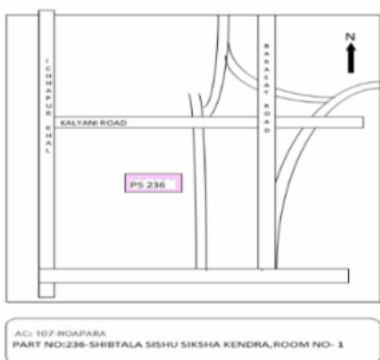

Nazri Naksha