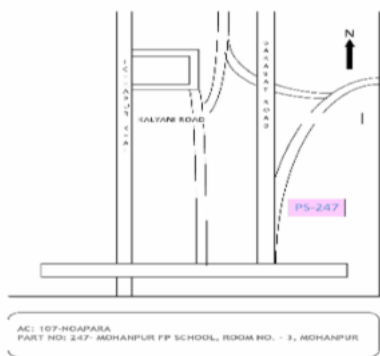

Nazri Naksha