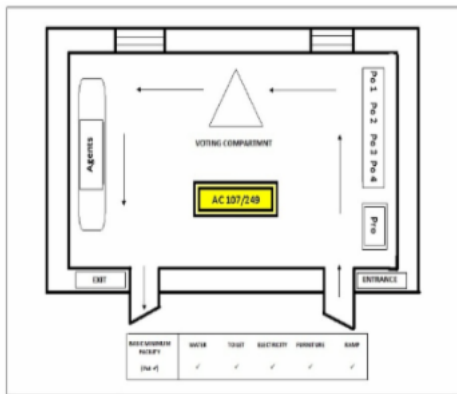

নির্বাচক নিবন্ধন আধিকারিকের স্বাক্ষর

Nazri Naksha

Google Map View

Polling Station Building Front View

Polling Station Front View

Cad View

Key MAP View

বিধানসভা নির্বাচনক্ষেত্রের নং, নাম : 107-নোয়াপাড়া  
ভাগ নং, নাম : 1-বড় কাঁঠালিয়া উত্তর পাড়া