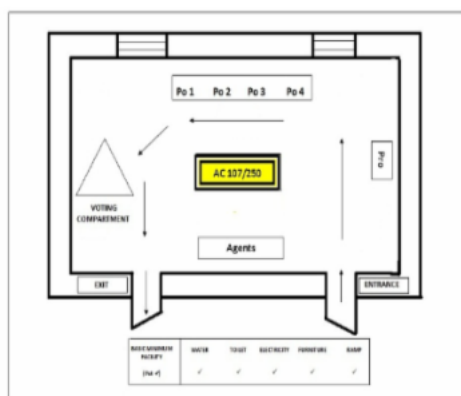

নির্বাচক নিবন্ধন আধিকারিকের স্বাক্ষর

Nazri Naksha

Google Map View

Polling Station Building Front View

Polling Station Front View

Cad View

Key MAP View

1 নাম : সাহারনবিবি স্বামীর নাম: শেখ ইসলাম বাড়ির নং : n0089 বয়স : 66 লিঙ্গ : মহিলা ফটো উপলব্ধ	WB/20/134/081387	2 নাম : শেখ সেলিম পিতার নাম: শেখ ইসলাম আলী বাড়ির নং : n0089 বয়স : 42 লিঙ্গ : পুরুষ ফটো উপলব্ধ	CDK3172822	3 নাম : শেখআলিম আলী পিতার নাম: শেখ ইসলাম আলী বাড়ির নং : n0089 বয়স : 41 লিঙ্গ : পুরুষ ফটো উপলব্ধ	CDK3172814
4 নাম : রুমা বিবি স্বামীর নাম: শেখ সেলিম বাড়ির নং : n0089 বয়স : 33 লিঙ্গ : মহিলা ফটো উপলব্ধ	XZP1220219	5 নাম : মালেকাবিবি স্বামীর নাম: পীরআলি বাড়ির নং : n0093 বয়স : 55 লিঙ্গ : মহিলা ফটো উপলব্ধ	WB/20/134/081549	6 নাম : সাবির আলি পিতার নাম: মালেকা বিবি বাড়ির নং : n0093 বয়স : 42 লিঙ্গ : পুরুষ ফটো উপলব্ধ	CDK3580925
7 নাম : শেখ নাসির আলি পিতার নাম: পীর আলি বাড়ির নং : n0093 বয়স : 40 লিঙ্গ : পুরুষ ফটো উপলব্ধ	XZP0841163	8 নাম : রেহানা বিবি স্বামীর নাম: আবদুল লতিফ বাড়ির নং : n0093 বয়স : 37 লিঙ্গ : মহিলা ফটো উপলব্ধ	XZP1352376	9 নাম : হাকিম আলি পিতার নাম: লোকমান বাড়ির নং : n0094 বয়স : 69 লিঙ্গ : পুরুষ ফটো উপলব্ধ	WB/20/134/081140
10 নাম : এসারুন বিবি স্বামীর নাম: শেখ নাসিরউদ্দিন বাড়ির নং : n0096 বয়স : 52 লিঙ্গ : মহিলা ফটো উপলব্ধ	WB/12/083/426517	11 নাম : লালবানু বিবি স্বামীর নাম: শেখ সাহাজান আলি বাড়ির নং : n0084 বয়স : 39 লিঙ্গ : মহিলা ফটো উপলব্ধ	CDK3580792	12 নাম : সেখ জিন্নাত আলী পিতার নাম: আহম্মদ আলী বাড়ির নং : n0085 বয়স : 60 লিঙ্গ : পুরুষ ফটো উপলব্ধ	CDK2248003
13 নাম : ফাতেমা বিবি স্বামীর নাম: পফর বাড়ির নং : n0078 বয়স : 47 লিঙ্গ : মহিলা ফটো উপলব্ধ	CDK1636000	14 নাম : ফিরোজা বিবি স্বামীর নাম: শেখ নাসিরউদ্দিন বাড়ির নং : n0174 বয়স : 48 লিঙ্গ : মহিলা ফটো উপলব্ধ	XZP1129956	15 নাম : নাজিমা বিবি স্বামীর নাম: জিয়ায়ুর রহমান বাড়ির নং : n0072 বয়স : 40 লিঙ্গ : মহিলা ফটো উপলব্ধ	XZP1504588
16 নাম : রোসেনাবিবি স্বামীর নাম: হারান বাড়ির নং : n0110 বয়স : 69 লিঙ্গ : মহিলা ফটো উপলব্ধ	WB/20/134/081560	17 নাম : শেখ কুতুব আলী পিতার নাম: শেখ মাদার আলী বাড়ির নং : n0112 বয়স : 39 লিঙ্গ : পুরুষ ফটো উপলব্ধ	CDK3172806	18 নাম : লালমহম্মদ পিতার নাম: মাদারআলী বাড়ির নং : n0112 বয়স : 51 লিঙ্গ : পুরুষ ফটো উপলব্ধ	WB/20/134/081231
19 নাম : শালিমা বিবি স্বামীর নাম: লালমহম্মাদ বাড়ির নং : n0112 বয়স : 43 লিঙ্গ : মহিলা ফটো উপলব্ধ	CDK3580917	20 নাম : আনোয়ার আলি পিতার নাম: কচিমুদ্দিন বাড়ির নং : n0098 বয়স : 63 লিঙ্গ : পুরুষ ফটো উপলব্ধ	WB/20/134/081486	21 নাম : মইদুল আলী পিতার নাম: আনোয়ার আলী বাড়ির নং : n0098 বয়স : 42 লিঙ্গ : পুরুষ ফটো উপলব্ধ	CDK3172780
22 নাম : সেখ সামাদ আলি পিতার নাম: সেখ জাকের আলি বাড়ির নং : n0099 বয়স : 44 লিঙ্গ : পুরুষ ফটো উপলব্ধ	CDK3686763	23 নাম : আসুরা খাতুন পিতার নাম: জাকির আলি বাড়ির নং : n0099 বয়স : 39 লিঙ্গ : মহিলা ফটো উপলব্ধ	XZP1129915	24 নাম : আজিদা বিবি স্বামীর নাম: রমজান আলি বাড়ির নং : n0099 বয়স : 38 লিঙ্গ : মহিলা ফটো উপলব্ধ	CDK3686755
25 নাম : সেখ মনসুর আলি পিতার নাম: কচিমুদ্দিন বাড়ির নং : n0100 বয়স : 81 লিঙ্গ : পুরুষ ফটো উপলব্ধ	WB/20/134/081490	26 নাম : বানুজান বিবি স্বামীর নাম: সেখ মনসুর আলি বাড়ির নং : n0100 বয়স : 71 লিঙ্গ : মহিলা ফটো উপলব্ধ	WB/20/134/081491	27 নাম : মোনুয়ারা বিবি স্বামীর নাম: সেখ কওসার আলি বাড়ির নং : n0100 বয়স : 44 লিঙ্গ : মহিলা ফটো উপলব্ধ	CDK3580958
28 নাম : শেখ সাবির আলী পিতার নাম: শেখ মনসুর আলী বাড়ির নং : n0100 বয়স : 42 লিঙ্গ : পুরুষ ফটো উপলব্ধ	CDK3172772	29 নাম : সেখ ফিরোজ উদ্দিন পিতার নাম: সেখ সমরুদ্দিন বাড়ির নং : n0102 বয়স : 45 লিঙ্গ : পুরুষ ফটো উপলব্ধ	CDK3580826	30 নাম : আয়সাবিবি স্বামীর নাম: সমরুদ্দিন বাড়ির নং : n0102 বয়স : 66 লিঙ্গ : মহিলা ফটো উপলব্ধ	WB/20/134/081630