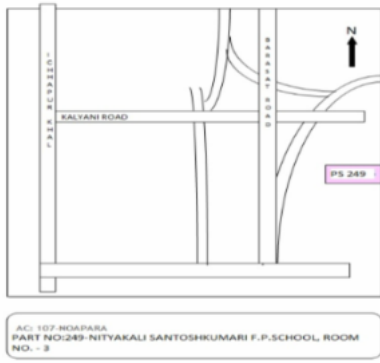

Nazri Naksha