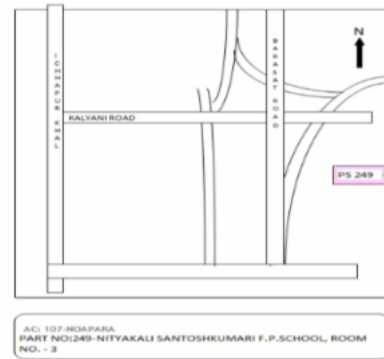

Key MAP View