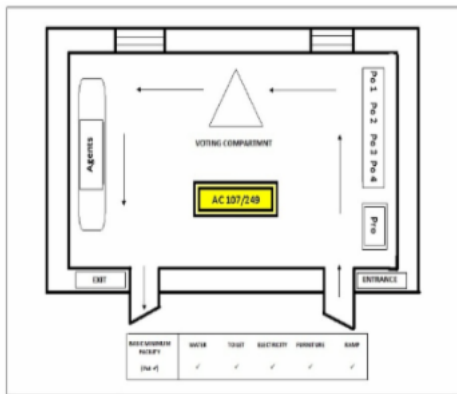

নির্বাচক নিবন্ধন আধিকারিকের স্বাক্ষর

Nazri Naksha

Google Map View

Polling Station Building Front View

Polling Station Front View

Cad View

Key MAP View

1 নাম : কবিতা পাল স্বামীর নাম: বেনী মাধব পাল বাড়ির নং : n0129 বয়স : 55 লিঙ্গ : মহিলা	CDK3581345 ফটো উপলব্ধ	2 নাম : সাবেরা বিবি স্বামীর নাম: সেখ নাজরুল ইসলাম বাড়ির নং : n0141 বয়স : 41 লিঙ্গ : মহিলা	XZP1130301 ফটো উপলব্ধ	3 নাম : বি শ্যামলী স্বামীর নাম: বি পার্বতী বাড়ির নং : n0143 বয়স : 38 লিঙ্গ : মহিলা	XZP1130319 ফটো উপলব্ধ
4 নাম : বি পার্বতী স্বামীর নাম: বি রামলু বাড়ির নং : n0144 বয়স : 64 লিঙ্গ : মহিলা	WB/19/132/501405 ফটো উপলব্ধ	5 নাম : এন সীতারাম পিতার নাম: এন দানাইয়া বাড়ির নং : n0202 বয়স : 81 লিঙ্গ : পুরুষ	CDK0143396 ফটো উপলব্ধ	6 নাম : এন লক্ষী স্বামীর নাম: এন সীতারাম বাড়ির নং : n0203 বয়স : 72 লিঙ্গ : মহিলা	WB/19/132/501309 ফটো উপলব্ধ
7 নাম : এন অনিল পিতার নাম: এন সীতারাম বাড়ির নং : n0205 বয়স : 40 লিঙ্গ : পুরুষ	XZP1129949 ফটো উপলব্ধ	8 নাম : জয়ন্ত পিতার নাম: কমলা প্রসাদ চৌধুরী বাড়ির নং : n0284 বয়স : 45 লিঙ্গ : পুরুষ	GGC2053957 ফটো উপলব্ধ	9 নাম : এন আনন্দ রাও পিতার নাম: এন সীতা রাম বাড়ির নং : n0204 বয়স : 48 লিঙ্গ : পুরুষ	CDK0143560 ফটো উপলব্ধ
10 নাম : রেনুকা গুপ্ত স্বামীর নাম: শম্ভু গুপ্ত বাড়ির নং : n0145 বয়স : 48 লিঙ্গ : মহিলা	XZP1220482 ফটো উপলব্ধ	11 নাম : শম্ভু গুপ্ত পিতার নাম: শ্যামল গুপ্ত বাড়ির নং : n0180 বয়স : 52 লিঙ্গ : পুরুষ	CDK1497247 ফটো উপলব্ধ	12 নাম : সৌরভ গুপ্ত পিতার নাম: শম্ভু গুপ্ত বাড়ির নং : 15 বয়স : 22 লিঙ্গ : পুরুষ	XZP2302867 ফটো উপলব্ধ
13 নাম : পিউ গোলদার পিতার নাম: অভিরাম গোলদার বাড়ির নং : 003 বয়স : 24 লিঙ্গ : মহিলা	XZP2198539 ফটো উপলব্ধ	14 নাম : শুভ গোলদার পিতার নাম: অভিরাম গোলদার বাড়ির নং : 031 বয়স : 26 লিঙ্গ : পুরুষ	XZP2198091 ফটো উপলব্ধ	15 নাম : রমা গোলদার স্বামীর নাম: অভিরাম গোলদার বাড়ির নং : 123 বয়স : 47 লিঙ্গ : মহিলা	AMT1099928 ফটো উপলব্ধ
16 নাম : অভিরাম গোলদার পিতার নাম: চরন গোলদার বাড়ির নং : 132 বয়স : 52 লিঙ্গ : পুরুষ	AMT1374305 ফটো উপলব্ধ	17 নাম : তনুশ্রী ঘোষ পিতার নাম: ভুলু ঘোষ বাড়ির নং : 587 বয়স : 26 লিঙ্গ : মহিলা	XZP2179539 ফটো উপলব্ধ	18 নাম : জয় সিংহ রায় পিতার নাম: অশোক সিংহ রায় বাড়ির নং : এন0206 বয়স : 22 লিঙ্গ : পুরুষ	XZP2255156 ফটো উপলব্ধ
19 নাম : কৌশিক ঘোষ পিতার নাম: লালচাঁদ ঘোষ বাড়ির নং : n0262 বয়স : 27 লিঙ্গ : পুরুষ	XZP1843903 ফটো উপলব্ধ	20 নাম : বিশুজিৎ ঘোষ পিতার নাম: বংশী ঘোষ বাড়ির নং : n0042 বয়স : 43 লিঙ্গ : পুরুষ	CDK2248359 ফটো উপলব্ধ	21 নাম : অরবিন্দ ঘোষ পিতার নাম: ভোলানাথ ঘোষ বাড়ির নং : n0043 বয়স : 52 লিঙ্গ : পুরুষ	WB/20/134/081232 ফটো উপলব্ধ
22 নাম : লালচাঁদ ঘোষ পিতার নাম: ভোলানাথ ঘোষ বাড়ির নং : n0043 বয়স : 56 লিঙ্গ : পুরুষ	WB/20/134/081500 ফটো উপলব্ধ	23 নাম : কনক ঘোষ স্বামীর নাম: বংশী ঘোষ বাড়ির নং : n0042 বয়স : 56 লিঙ্গ : মহিলা	WB/20/134/081619 ফটো উপলব্ধ	24 নাম : বংশী ঘোষ পিতার নাম: কালাচাঁদ ঘোষ বাড়ির নং : n0042 বয়স : 66 লিঙ্গ : পুরুষ	WB/20/134/081685 ফটো উপলব্ধ
25 নাম : নুপরি ঘোষ পিতার নাম: চিত্তরঞ্জন ঘোষ বাড়ির নং : n0039 বয়স : 49 লিঙ্গ : মহিলা	WB/20/134/081164 ফটো উপলব্ধ	26 নাম : প্রদীপ ঘোষ পিতার নাম: চিত্তরঞ্জন ঘোষ বাড়ির নং : n0039 বয়স : 53 লিঙ্গ : পুরুষ	WB/20/134/081643 ফটো উপলব্ধ	27 নাম : অভিজিৎ ঘোষ পিতার নাম: বংশী ঘোষ বাড়ির নং : n0042 বয়স : 41 লিঙ্গ : পুরুষ	CDK3173127 ফটো উপলব্ধ
28 নাম : পিয়ালী ঘোষ স্বামীর নাম: অভিজিৎ ঘোষ বাড়ির নং : n0042 বয়স : 35 লিঙ্গ : মহিলা	XZP1220557 ফটো উপলব্ধ	29 নাম : শেফালী দাস স্বামীর নাম: রবি নারায়ন দাস বাড়ির নং : n0042 বয়স : 47 লিঙ্গ : মহিলা	XZP1220540 ফটো উপলব্ধ	30 নাম : রবি নারায়ন দাস পিতার নাম: রমেশ চন্দ্র দাস বাড়ির নং : n0042 বয়স : 44 লিঙ্গ : পুরুষ	CDK3687076 ফটো উপলব্ধ