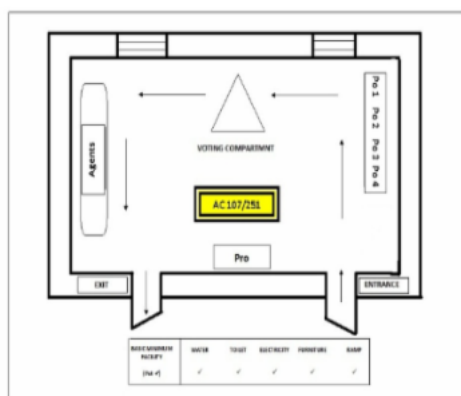

নির্বাচক নিবন্ধন আধিকারিকের স্বাক্ষর

Nazri Naksha

Google Map View

Polling Station Building Front View

Polling Station Front View

Cad View

Key MAP View

1 নাম : খবিরন বিবি স্বামীর নাম: মালেক তরফদার বাড়ির নং : n0046 বয়স : 76 লিঙ্গ : মহিলা	XZP1505767 ফটো উপলব্ধ	2 নাম : মুন্নাফ আলি তরফদার পিতার নাম: মালেক তরফদার বাড়ির নং : 114C বয়স : 71 লিঙ্গ : পুরুষ	CDK2250330 ফটো উপলব্ধ	3 নাম : আব্দুল সাফায়েত আলি তরফদার পিতার নাম: আব্দুল মালেক তরফদার বাড়ির নং : n0046 বয়স : 56 লিঙ্গ : পুরুষ	XZP0729731 ফটো উপলব্ধ
4 নাম : আব্দুল মইনউদ্দিন তরফদার পিতার নাম: মুন্নাফ আলি তরফদার বাড়ির নং : n0046 বয়স : 39 লিঙ্গ : পুরুষ	CDK3173705 ফটো উপলব্ধ	5 নাম : আলাউদ্দিন তরফদার পিতার নাম: সাফায়েত তরফদার বাড়ির নং : n0046 বয়স : 30 লিঙ্গ : পুরুষ	XZP1663616 ফটো উপলব্ধ	6 নাম : আনোয়ারা বিবি স্বামীর নাম: আবদুল সাফায়েত আলি তরফদার বাড়ির নং : n0047 বয়স : 48 লিঙ্গ : মহিলা	CDK2744332 ফটো উপলব্ধ
7 নাম : সানজিদা খাতুন পিতার নাম: নজরুল তরফদার বাড়ির নং : n0048 বয়স : 36 লিঙ্গ : মহিলা	XZP0730911 ফটো উপলব্ধ	8 নাম : জাহানারা বিবি স্বামীর নাম: শেখ আব্দুল কাইয়ুম বাড়ির নং : n0050 বয়স : 46 লিঙ্গ : মহিলা	CDK2745255 ফটো উপলব্ধ	9 নাম : আজহার উদ্দিন তরফদার পিতার নাম: আলাউদ্দিন তরফদার বাড়ির নং : n0012 বয়স : 37 লিঙ্গ : পুরুষ	CDK3687233 ফটো উপলব্ধ
10 নাম : সইদুল তরফদার পিতার নাম: আয়নুল তরফদার বাড়ির নং : n0003 বয়স : 40 লিঙ্গ : পুরুষ	CDK2745420 ফটো উপলব্ধ	11 নাম : মহঃ মহাসীন তরফদার পিতার নাম: আলি আজগর তরফদার বাড়ির নং : n0002 বয়স : 43 লিঙ্গ : পুরুষ	CDK2744506 ফটো উপলব্ধ	12 নাম : আলোমেন বিবি স্বামীর নাম: আলি আজগর তরফদার বাড়ির নং : n0002 বয়স : 66 লিঙ্গ : মহিলা	XZP2218501 ফটো উপলব্ধ
13 নাম : হালিমা বিবি স্বামীর নাম: নুর ইসলাম গাজী বাড়ির নং : n0193 বয়স : 38 লিঙ্গ : মহিলা	MGS3093200 ফটো উপলব্ধ	14 নাম : আমিরন বিবি স্বামীর নাম: সেখ রফিকুল বাড়ির নং : n0097 বয়স : 59 লিঙ্গ : মহিলা	XZP1353473 ফটো উপলব্ধ	15 নাম : সেখ রফিকুল পিতার নাম: সেখ দোস্ত মহম্মদ বাড়ির নং : n0097 বয়স : 59 লিঙ্গ : পুরুষ	XZP1505791 ফটো উপলব্ধ
16 নাম : আলাউদ্দিন তরফদার পিতার নাম: সমেদ তরফদার বাড়ির নং : n0012 বয়স : 71 লিঙ্গ : পুরুষ	XZP2358919 ফটো উপলব্ধ	17 নাম : জুলেখা বিবি স্বামীর নাম: আবুল কালাম আজাদ বাড়ির নং : n0190 বয়স : 32 লিঙ্গ : মহিলা	XZP1505544 ফটো উপলব্ধ	18 নাম : কাশ্মীরা বিবি স্বামীর নাম: একফার রহমান মণ্ডল বাড়ির নং : n0208 বয়স : 37 লিঙ্গ : মহিলা	CDK3585908 ফটো উপলব্ধ
19 নাম : সাবিনা বিবি স্বামীর নাম: আলি আকবার তরফদার বাড়ির নং : n0002 বয়স : 48 লিঙ্গ : মহিলা	WB/20/134/084590 ফটো উপলব্ধ	20 নাম : রুবিয়া খাতুন বিবি স্বামীর নাম: কুরমান আলী তরফদার বাড়ির নং : এন0006 বয়স : 35 লিঙ্গ : মহিলা	XZP1220813 ফটো উপলব্ধ	21 নাম : কেরামত আলী মন্ডল পিতার নাম: নাসীর মন্ডল বাড়ির নং : n0060 বয়স : 37 লিঙ্গ : পুরুষ	XZP1014943 ফটো উপলব্ধ
22 নাম : রহিমা বিবি স্বামীর নাম: ইব্রাহিম আলি তরফদার বাড়ির নং : n0060 বয়স : 33 লিঙ্গ : মহিলা	RQL1622430 ফটো উপলব্ধ	23 নাম : আকতার হোসেন মন্ডল পিতার নাম: সফিক মণ্ডল বাড়ির নং : n0057 বয়স : 46 লিঙ্গ : পুরুষ	CDK1924414 ফটো উপলব্ধ	24 নাম : মোঃ আব্দুস সাত্তার পিতার নাম: আসকার আলি মন্ডল বাড়ির নং : n0102 বয়স : 32 লিঙ্গ : পুরুষ	XZP1220664 ফটো উপলব্ধ
25 নাম : মর্জিনা বিবি স্বামীর নাম: রফিক মন্ডল বাড়ির নং : n0071 বয়স : 55 লিঙ্গ : মহিলা	CDK3173630 ফটো উপলব্ধ	26 নাম : মমতাজ বিবি স্বামীর নাম: মনিবুর রহমান বাড়ির নং : n0022 বয়স : 35 লিঙ্গ : মহিলা	UWL0970442 ফটো উপলব্ধ	27 নাম : সেখ সুরেশ কামাল মন্ডল পিতার নাম: আহম্মদ আলি মন্ডল বাড়ির নং : n0019 বয়স : 28 লিঙ্গ : পুরুষ	XZP1785682 ফটো উপলব্ধ
28 নাম : আলি আকবার তরফদার পিতার নাম: আব্দুল খতিব তরফদার বাড়ির নং : 247 বয়স : 66 লিঙ্গ : পুরুষ	WB/20/134/084166 ফটো উপলব্ধ	29 নাম : মহম্মদ সাহিদ তরফদার পিতার নাম: আলি আকবার তরফদার বাড়ির নং : n0002 বয়স : 29 লিঙ্গ : পুরুষ	XZP1785591 ফটো উপলব্ধ	30 নাম : খাদিজা বেগম স্বামীর নাম: শেখ সাজাহান হক বাড়ির নং : n0056 বয়স : 42 লিঙ্গ : মহিলা	XZP0729822 ফটো উপলব্ধ