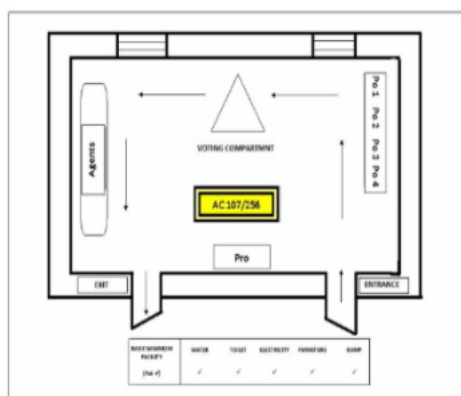

নির্বাচক নিবন্ধন আধিকারিকের স্বাক্ষর

Nazri Naksha

Google Map View

Polling Station Building Front View

Polling Station Front View

Cad View

Key MAP View

বিধানসভা নির্বাচনক্ষেত্রের নং, নাম : 107-নোয়াপাড়া
ভাগ নং, নাম : 1-সেলামপুর উত্তর পাড়া (আংশিক)