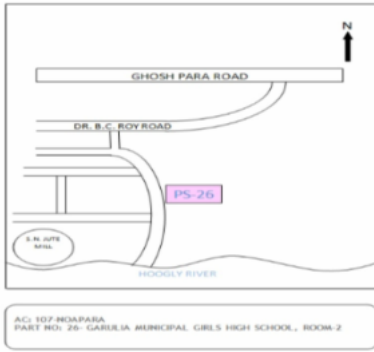

Nazri Naksha