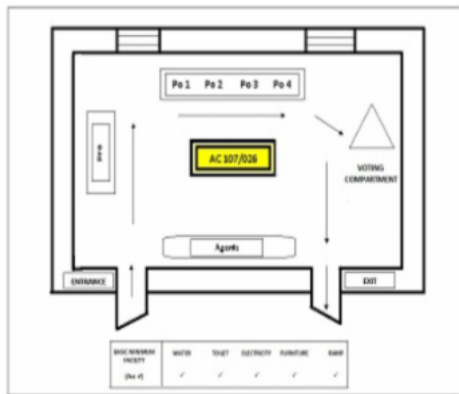

নির্বাচক নিবন্ধন আধিকারিকের স্বাক্ষর

Nazri Naksha

Google Map View

Polling Station Building Front View

Polling Station Front View

Cad View

Key MAP View

1	WB/19/131/607098	নাম : ফরিদাখাতুন স্বামীর নাম: মহম্মদ সেলিমখান বাড়ির নং : n0012 বয়স : 86 লিঙ্গ : মহিলা	ফটো উপলব্ধ	2	WB/19/131/607140	নাম : জুলফিকার আলিখান পিতার নাম: মহম্মদ সেলিম খান বাড়ির নং : n0012 বয়স : 56 লিঙ্গ : পুরুষ	ফটো উপলব্ধ	3	JGL0959601	নাম : আইয়ুব খান পিতার নাম: মোহম্মদ সলিম খান বাড়ির নং : 65 বয়স : 54 লিঙ্গ : পুরুষ	ফটো উপলব্ধ
4	JGL3685310	নাম : সব্বিহা পরবিন স্বামীর নাম: আয়ুব খান বাড়ির নং : 65 বয়স : 56 লিঙ্গ : মহিলা	ফটো উপলব্ধ	5	JGL2999795	নাম : সামিমা খাতুন স্বামীর নাম: জুলফিকার আলি খান বাড়ির নং : n0012 বয়স : 54 লিঙ্গ : মহিলা	ফটো উপলব্ধ	6	XZP1588250	নাম : ওয়াকাস আহমেদ খান পিতার নাম: জুলফিকার আলি খান বাড়ির নং : n0012 বয়স : 29 লিঙ্গ : পুরুষ	ফটো উপলব্ধ
7	JGL3757234	নাম : হিজাব খানম স্বামীর নাম: জুনেদ আলি খান বাড়ির নং : n0012 বয়স : 44 লিঙ্গ : মহিলা	ফটো উপলব্ধ	8	JGL3376183	নাম : রিফাতুন নদীম স্বামীর নাম: ওয়েজ আলি খান বাড়ির নং : n0012 বয়স : 44 লিঙ্গ : মহিলা	ফটো উপলব্ধ	9	JGL0959478	নাম : মেহেরুল্লিসা পিতার নাম: আঃ রসিদ বাড়ির নং : n0042 বয়স : 55 লিঙ্গ : মহিলা	ফটো উপলব্ধ
10	XZP1275320	নাম : পারভীন নিশা স্বামীর নাম: আহম্মদ নাসিম বাড়ির নং : 68/1 বয়স : 37 লিঙ্গ : মহিলা	ফটো উপলব্ধ	11	XZP1588334	নাম : মুসারত পারভীন পিতার নাম: মুখতার আলম বাড়ির নং : 68/3 বয়স : 30 লিঙ্গ : মহিলা	ফটো উপলব্ধ	12	JGL0959536	নাম : তালিউন নিশা স্বামীর নাম: আনোয়ার হোসেন বাড়ির নং : n0008 বয়স : 64 লিঙ্গ : মহিলা	ফটো উপলব্ধ
13	JGL3047974	নাম : মহঃসাহ আজম পিতার নাম: আনোয়ার হোসেন বাড়ির নং : n0008 বয়স : 45 লিঙ্গ : পুরুষ	ফটো উপলব্ধ	14	JGL0959460	নাম : সাবির আলী মহম্মদ পিতার নাম: আঃ রসিদ বাড়ির নং : n0042 বয়স : 59 লিঙ্গ : পুরুষ	ফটো উপলব্ধ	15	XZP1275387	নাম : নাসিরুদ্দিন পিতার নাম: মহঃ সারিফ বাড়ির নং : n0041 বয়স : 33 লিঙ্গ : পুরুষ	ফটো উপলব্ধ
16	XZP1400233	নাম : সাহজহা খাতুন মায়ের নাম: আয়সা বাড়ির নং : n0041 বয়স : 50 লিঙ্গ : মহিলা	ফটো উপলব্ধ	17	JGL3373610	নাম : নাওশাবা খান স্বামীর নাম: নসিম আকতার বাড়ির নং : n0015 বয়স : 53 লিঙ্গ : মহিলা	ফটো উপলব্ধ	18	WB/19/131/607149	নাম : আখতার নাসিম পিতার নাম: শেখ সাসুদ্দিন বাড়ির নং : n0015 বয়স : 56 লিঙ্গ : পুরুষ	ফটো উপলব্ধ
19	XZP1588276	নাম : নৌসাদ আলম পিতার নাম: মহঃ ইসরাফিল আলম বাড়ির নং : 60 বয়স : 30 লিঙ্গ : পুরুষ	ফটো উপলব্ধ	20	XZP1400118	নাম : সাহেনওয়াজ আলম পিতার নাম: ইসরাফিল মিঞা বাড়ির নং : 60 বয়স : 33 লিঙ্গ : পুরুষ	ফটো উপলব্ধ	21	WB/19/131/607181	নাম : মহম্মদ ইউনুস পিতার নাম: মহম্মদ ইসাহক বাড়ির নং : n0014 বয়স : 56 লিঙ্গ : পুরুষ	ফটো উপলব্ধ
22	XZP1275452	নাম : রহমত জাহান পিতার নাম: জুলফিকার আলি বাড়ির নং : n0012 বয়স : 34 লিঙ্গ : মহিলা	ফটো উপলব্ধ	23	XZP1858661	নাম : রাজিয়া বাণো পিতার নাম: মহঃ সাহিদ বাড়ির নং : n0074 বয়স : 30 লিঙ্গ : মহিলা	ফটো উপলব্ধ	24	XZP1858679	নাম : মহঃ সানাউর আনসারি পিতার নাম: মহঃ নাজির হুসেন বাড়ির নং : 60 বয়স : 28 লিঙ্গ : পুরুষ	ফটো উপলব্ধ
25	XZP1858711	নাম : মুন্নি খাতুন পিতার নাম: মুরতুজা মহঃ বাড়ির নং : n0069 বয়স : 36 লিঙ্গ : মহিলা	ফটো উপলব্ধ	26	XZP1400332	নাম : রিজবানু খাতুন স্বামীর নাম: মহঃ হুসেন বাড়ির নং : n0074 বয়স : 40 লিঙ্গ : মহিলা	ফটো উপলব্ধ	27	XZP0023242	নাম : সাহেবুদ্দিন হুসেন পিতার নাম: ইমাম হুসেন বাড়ির নং : n0074 বয়স : 37 লিঙ্গ : পুরুষ	ফটো উপলব্ধ
28	XZP1178680	নাম : মহঃ সাহাজাদা পিতার নাম: মহঃ শহিদ বাড়ির নং : n0074 বয়স : 32 লিঙ্গ : পুরুষ	ফটো উপলব্ধ	29	WB/19/131/607240	নাম : মহঃ কলামুদ্দিন পিতার নাম: মহঃ ইসমাইল বাড়ির নং : n0064 বয়স : 62 লিঙ্গ : পুরুষ	ফটো উপলব্ধ	30	XZP0900092	নাম : সালেহা পারভীন পিতার নাম: ইদ মহম্মদ বাড়ির নং : n0067 বয়স : 35 লিঙ্গ : মহিলা	ফটো উপলব্ধ