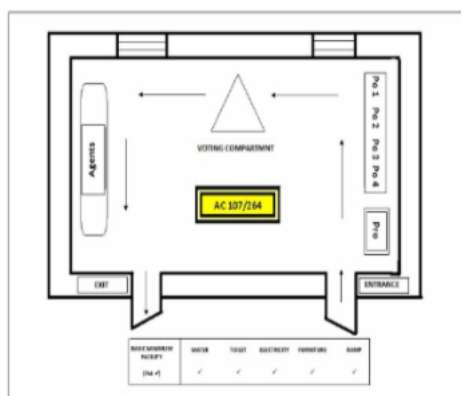

নির্বাচক নিবন্ধন আধিকারিকের স্বাক্ষর

Nazri Naksha

Google Map View

Polling Station Building Front View

Polling Station Front View

Cad View

Key MAP View

1 নাম : খাদিজা বিবি স্বামীর নাম: সাহেব আলি মন্ডল বাড়ির নং : n0394 বয়স : 38 লিঙ্গ : মহিলা	XZP1667922	ফটো উপলব্ধ	2 নাম : বিদিশা দাস তামাং স্বামীর নাম: আকাশ তামাং বাড়ির নং : নং বয়স : 26 লিঙ্গ : মহিলা	ZTA2539997	ফটো উপলব্ধ	3 নাম : রোজিনা বিবি স্বামীর নাম: সরিফ আলী ওস্তাগার বাড়ির নং : n0132 বয়স : 34 লিঙ্গ : মহিলা	XZP1359041	ফটো উপলব্ধ
4 নাম : সম্রাট সরদার পিতার নাম: সুনীল সরদার বাড়ির নং : এন0300 বয়স : 29 লিঙ্গ : পুরুষ	XZP2214310	ফটো উপলব্ধ	5 নাম : মিনু অধিকারী স্বামীর নাম: অসিত অধিকারী বাড়ির নং : n0400 বয়স : 67 লিঙ্গ : মহিলা	TQR1095801	ফটো উপলব্ধ	6 নাম : মুকেশ মারফ্যানুয় এক্সা অন্যান্য: অনীতা কুজুর বাড়ির নং : এন008৫৮৪ বয়স : 44 লিঙ্গ : পুরুষ	XZP2243475	ফটো উপলব্ধ
7 নাম : প্রীতি অধিকারী মায়ের নাম: পলি অধিকারী বাড়ির নং : এন045 বয়স : 22 লিঙ্গ : মহিলা	XZP2279453	ফটো উপলব্ধ	8 নাম : চৈতালী ওরাও পিতার নাম: উত্তম ওরাও বাড়ির নং : বয়স : 25 লিঙ্গ : মহিলা	XZP2083814	ফটো উপলব্ধ	9 নাম : শর্মিলা ওরাও স্বামীর নাম: বাচ্চু ওরাও বাড়ির নং : n0467 বয়স : 32 লিঙ্গ : মহিলা	XZP1847870	ফটো উপলব্ধ
10 নাম : লোকনাথ ওরাও পিতার নাম: শিবু ওরাও বাড়ির নং : n0476 বয়স : 32 লিঙ্গ : পুরুষ	XZP1847961	ফটো উপলব্ধ	11 নাম : রীতা ওরাও স্বামীর নাম: রাম ওরাও বাড়ির নং : n0481 বয়স : 32 লিঙ্গ : মহিলা	XZP1848019	ফটো উপলব্ধ	12 নাম : ছবি ওরান স্বামীর নাম: তপন ওরান বাড়ির নং : n0043 বয়স : 46 লিঙ্গ : মহিলা	CDK1604446	ফটো উপলব্ধ
13 নাম : উজ্জ্বল ওরাও পিতার নাম: তারক ওরাও বাড়ির নং : বয়স : 28 লিঙ্গ : পুরুষ	XZP2102457	ফটো উপলব্ধ	14 নাম : সুভঙ্কর ওরাও পিতার নাম: শঙ্কর ওরাও বাড়ির নং : 178 বয়স : 26 লিঙ্গ : পুরুষ	XZP2100261	ফটো উপলব্ধ	15 নাম : সঞ্জয় ওরাও পিতার নাম: অশোক ওরাও বাড়ির নং : n0520 বয়স : 28 লিঙ্গ : পুরুষ	XZP1945518	ফটো উপলব্ধ
16 নাম : স্বপন ওরাও পিতার নাম: গোপাল ওরাও বাড়ির নং : n0043 বয়স : 48 লিঙ্গ : পুরুষ	CDK1604883	ফটো উপলব্ধ	17 নাম : প্রনাম ওরাও মায়ের নাম: মানী ওরাও বাড়ির নং : বয়স : 27 লিঙ্গ : মহিলা	XZP2083764	ফটো উপলব্ধ	18 নাম : সরস্বতী ওরাও পিতার নাম: অমৃত ওরাও বাড়ির নং : 92 বয়স : 33 লিঙ্গ : মহিলা	XZP1134030	ফটো উপলব্ধ
19 নাম : ডুইট ওরান পিতার নাম: স্বপন ওরাও বাড়ির নং : 77 বয়স : 22 লিঙ্গ : পুরুষ	XZP2259133	ফটো উপলব্ধ	20 নাম : রবি ওরাও পিতার নাম: যমুনা ওরাও বাড়ির নং : 287 বয়স : 30 লিঙ্গ : পুরুষ	XZP1513472	ফটো উপলব্ধ	21 নাম : রীনা ওরাও স্বামীর নাম: উত্তম ওরাও বাড়ির নং : n0046 বয়স : 46 লিঙ্গ : মহিলা	CDK1604974	ফটো উপলব্ধ
22 নাম : লক্ষ্মী রানী ওরান স্বামীর নাম: স্বপন ওরান বাড়ির নং : n0043 বয়স : 40 লিঙ্গ : মহিলা	CDK3177136	ফটো উপলব্ধ	23 নাম : সায়নী বিশ্বাস স্বামীর নাম: সৌভিক বিশ্বাস বাড়ির নং : এন008৫ বয়স : 28 লিঙ্গ : মহিলা	UWN1818467	ফটো উপলব্ধ	24 নাম : শীলা ওরাও স্বামীর নাম: রবি ওরাও বাড়ির নং : 287 বয়স : 22 লিঙ্গ : মহিলা	XZP2233757	ফটো উপলব্ধ
25 নাম : রাজা ওরাও পিতার নাম: উত্তম ওরাও বাড়ির নং : 046/B বয়স : 28 লিঙ্গ : পুরুষ	XZP1790021	ফটো উপলব্ধ	26 নাম : শ্যামল বিশ্বাস পিতার নাম: সৌর বিশ্বাস বাড়ির নং : এন008৫ বয়স : 22 লিঙ্গ : পুরুষ	XZP2243202	ফটো উপলব্ধ	27 নাম : অজয় ওরাও পিতার নাম: কালী ওরাও বাড়ির নং : 00 বয়স : 25 লিঙ্গ : পুরুষ	XZP2129682	ফটো উপলব্ধ
28 নাম : অনিমা ওরাও স্বামীর নাম: অনিল ওরাও বাড়ির নং : n0002 বয়স : 35 লিঙ্গ : মহিলা	XZP1513753	ফটো উপলব্ধ	29 নাম : সুমন ওরাও পিতার নাম: তপন ওরাও বাড়ির নং : n0043 বয়স : 31 লিঙ্গ : পুরুষ	XZP1513498	ফটো উপলব্ধ	30 নাম : অমৃত ওরাও পিতার নাম: বিক্রম ওরাও বাড়ির নং : n0045 বয়স : 58 লিঙ্গ : পুরুষ	CDK2754091	ফটো উপলব্ধ