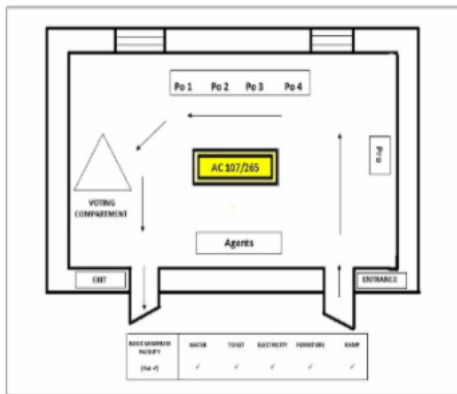

নির্বাচক নিবন্ধন আধিকারিকের স্বাক্ষর

Nazri Naksha

Google Map View

Polling Station Building Front View

Polling Station Front View

Cad View

Key MAP View

1 নাম : সুপ্রিয়া (বৈশ্য)চক্রবর্তী স্বামীর নাম: শঙ্কর চক্রবর্তী বাড়ির নং : n0518 বয়স : 43 লিঙ্গ : মহিলা	XZP1884725	ফটো উপলব্ধ	2 নাম : মিত্র আইচ স্বামীর নাম: রবি আইচ বাড়ির নং : এন00৮৯৭ বয়স : 40 লিঙ্গ : মহিলা	TQR1909241	ফটো উপলব্ধ	3 নাম : অম্মীতী একা পিতার নাম: কিশোর একা বাড়ির নং : এন092 বয়স : 22 লিঙ্গ : মহিলা	XZP2250876	ফটো উপলব্ধ
4 নাম : বিনীতা একা স্বামীর নাম: কিশোর একা বাড়ির নং : n0092 বয়স : 50 লিঙ্গ : মহিলা	XZP1514702	ফটো উপলব্ধ	5 নাম : অনুপ্রিয়া একা পিতার নাম: কিশোর একা বাড়ির নং : 00 বয়স : 26 লিঙ্গ : মহিলা	XZP2313815	ফটো উপলব্ধ	6 নাম : রুপা ওরাও স্বামীর নাম: প্রদীপ ওরাও বাড়ির নং : n0441 বয়স : 39 লিঙ্গ : মহিলা	XZP1790757	ফটো উপলব্ধ
7 নাম : খুকু ওরাও পিতার নাম: কালাপদ ওরাও বাড়ির নং : n0044 বয়স : 43 লিঙ্গ : মহিলা	CDK2755312	ফটো উপলব্ধ	8 নাম : অশোক ওরাও পিতার নাম: বিরষা ওরাও বাড়ির নং : 189 বয়স : 60 লিঙ্গ : পুরুষ	XZP1359496	ফটো উপলব্ধ	9 নাম : মামনি ওরাও স্বামীর নাম: রতন ওরাও বাড়ির নং : বয়স : 32 লিঙ্গ : মহিলা	XZP1790666	ফটো উপলব্ধ
10 নাম : সাবিত্রী ওরাও স্বামীর নাম: অশোক ওরাও বাড়ির নং : 189 বয়স : 56 লিঙ্গ : মহিলা	XZP1514710	ফটো উপলব্ধ	11 নাম : সায়ন মুখার্জী পিতার নাম: ভাবতোয় মুখার্জী বাড়ির নং : এন00৭৮ বয়স : 22 লিঙ্গ : পুরুষ	XZP2242600	ফটো উপলব্ধ	12 নাম : কণিকা সরদার স্বামীর নাম: প্রদীপ সরদার বাড়ির নং : 189 বয়স : 29 লিঙ্গ : মহিলা	XZP1668102	ফটো উপলব্ধ
13 নাম : প্রীতি ওরাও পিতার নাম: নিমাই ওরাও বাড়ির নং : ৩৬৪ বয়স : 22 লিঙ্গ : মহিলা	XZP2232544	ফটো উপলব্ধ	14 নাম : বিজয় ওরাও মায়ের নাম: তপসী ওরাও বাড়ির নং : 188 বয়স : 25 লিঙ্গ : পুরুষ	XZP2241859	ফটো উপলব্ধ	15 নাম : বিউটি ওরাও স্বামীর নাম: প্রকাশ ওরাও বাড়ির নং : এন00৭৮ বয়স : 29 লিঙ্গ : মহিলা	XZP2242188	ফটো উপলব্ধ
16 নাম : সন্তু ওরাও পিতার নাম: চামার ওরাও বাড়ির নং : 00 বয়স : 48 লিঙ্গ : পুরুষ	XZP1959220	ফটো উপলব্ধ	17 নাম : সুনীল ওরাও পিতার নাম: হেদি ওরাও বাড়ির নং : 13/12 বয়স : 39 লিঙ্গ : পুরুষ	XZP2188233	ফটো উপলব্ধ	18 নাম : রুমা ওরাও স্বামীর নাম: কার্তিক ওরাও বাড়ির নং : n0522 বয়স : 31 লিঙ্গ : মহিলা	XZP1872373	ফটো উপলব্ধ
19 নাম : রাহুল ওরাও পিতার নাম: প্রদীপ ওরাও বাড়ির নং : n0483 বয়স : 27 লিঙ্গ : পুরুষ	XZP1848225	ফটো উপলব্ধ	20 নাম : সোনালী ওরাও পিতার নাম: লালবাবু ওরাও বাড়ির নং : n0477 বয়স : 29 লিঙ্গ : মহিলা	XZP1848167	ফটো উপলব্ধ	21 নাম : নেহা ওরাও পিতার নাম: রবিন ওরাও বাড়ির নং : 0171 বয়স : 24 লিঙ্গ : মহিলা	XZP2153278	ফটো উপলব্ধ
22 নাম : শঙ্কর ওরাও পিতার নাম: বাদল ওরাও বাড়ির নং : 0148 বয়স : 76 লিঙ্গ : পুরুষ	WB/20/134/105362	ফটো উপলব্ধ	23 নাম : সুমিত ওরাও পিতার নাম: রাম ওরাও বাড়ির নং : বয়স : 28 লিঙ্গ : পুরুষ	XZP2049062	ফটো উপলব্ধ	24 নাম : খোকন ওরাও মায়ের নাম: রমনী রাও বাড়ির নং : বয়স : 25 লিঙ্গ : পুরুষ	XZP2083236	ফটো উপলব্ধ
25 নাম : সুলতা ওরাও পিতার নাম: বিলাস ওরাও বাড়ির নং : বয়স : 24 লিঙ্গ : মহিলা	XZP2083251	ফটো উপলব্ধ	26 নাম : গাহানু ওরাও পিতার নাম: পাপুরা ওরাও বাড়ির নং : বয়স : 68 লিঙ্গ : পুরুষ	TQR1123413	ফটো উপলব্ধ	27 নাম : কিশোর ওরাও পিতার নাম: গাহানু ওরাও বাড়ির নং : বয়স : 34 লিঙ্গ : পুরুষ	TQR1351410	ফটো উপলব্ধ
28 নাম : কর্মি ওরাও স্বামীর নাম: গাহানু ওরাও বাড়ির নং : বয়স : 63 লিঙ্গ : মহিলা	XZP2108066	ফটো উপলব্ধ	29 নাম : মনু সরদার ওরাও পিতার নাম: চাতরা ওরাও বাড়ির নং : 78 বয়স : 28 লিঙ্গ : মহিলা	WOD2681419	ফটো উপলব্ধ	30 নাম : রমা ওরাও পিতার নাম: দুলাল ওরাও বাড়ির নং : n0425 বয়স : 48 লিঙ্গ : মহিলা	XZP1790641	ফটো উপলব্ধ