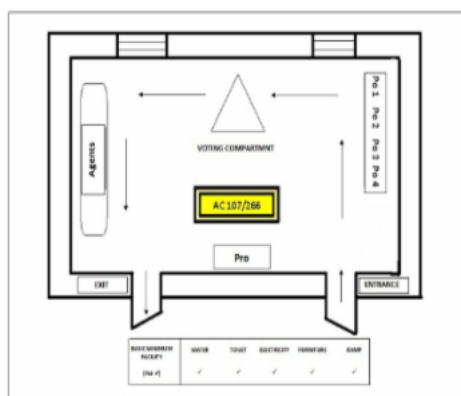

নির্বাচক নিবন্ধন আধিকারিকের স্বাক্ষর

Nazri Naksha

Google Map View

Polling Station Building Front View

Polling Station Front View

Cad View

Key MAP View

1 নাম : সেখ হোসেন পিতার নাম: দিল মহম্মদ বাড়ির নং : n0331 বয়স : 37 লিঙ্গ : পুরুষ	XZP0843391 ফটো উপলব্ধ	2 নাম : সাহানা বিবি স্বামীর নাম: আকবর আলী বিশ্বাস বাড়ির নং : n0471 বয়স : 35 লিঙ্গ : মহিলা	XZP1360601 ফটো উপলব্ধ	3 নাম : সেখ নূর হোসেন পিতার নাম: সেখ ইদ্রিশ আলী বাড়ির নং : n0505 বয়স : 37 লিঙ্গ : পুরুষ	XZP1022904 ফটো উপলব্ধ
4 নাম : সেরিনা বিবি স্বামীর নাম: সেখ মুন্না বাড়ির নং : n0506 বয়স : 47 লিঙ্গ : মহিলা	CDK2757078 ফটো উপলব্ধ	5 নাম : নাজিমা বিবি স্বামীর নাম: মোহম্মদ আবদুল গফফার বাড়ির নং : n0509 বয়স : 36 লিঙ্গ : মহিলা	XZP1135433 ফটো উপলব্ধ	6 নাম : রোকিয়া বিবি স্বামীর নাম: সেখ সুরাবুদ্দিন বাড়ির নং : n0041 বয়স : 63 লিঙ্গ : মহিলা	CDK1518208 ফটো উপলব্ধ
7 নাম : সেখ নাজির হোসেন পিতার নাম: সেখ মনিরুদ্দিন বাড়ির নং : n0041 বয়স : 52 লিঙ্গ : পুরুষ	WB/20/134/108529 ফটো উপলব্ধ	8 নাম : জাকির হোসেন পিতার নাম: সেখ মনিরুদ্দিন বাড়ির নং : n0041 বয়স : 50 লিঙ্গ : পুরুষ	CDK2260354 ফটো উপলব্ধ	9 নাম : বন্দনা চক্রবর্তী স্বামীর নাম: গোপাল চক্রবর্তী বাড়ির নং : n0041 বয়স : 46 লিঙ্গ : মহিলা	CDK2260388 ফটো উপলব্ধ
10 নাম : আজমিরা বিবি স্বামীর নাম: শেখ জাকির হোসেন বাড়ির নং : n0041 বয়স : 41 লিঙ্গ : মহিলা	XZP1021393 ফটো উপলব্ধ	11 নাম : স্ক আবদুল পিতার নাম: সুরাবুদ্দিন সেখ বাড়ির নং : n0041 বয়স : 39 লিঙ্গ : পুরুষ	CDK3585304 ফটো উপলব্ধ	12 নাম : আমিনা খাতুন পিতার নাম: সেখ হোসেন আলি বাড়ির নং : n0041 বয়স : 37 লিঙ্গ : মহিলা	CDK3585155 ফটো উপলব্ধ
13 নাম : কাদিরন বিবি স্বামীর নাম: সেখ আতর আলি বাড়ির নং : n0044 বয়স : 81 লিঙ্গ : মহিলা	CDK1517481 ফটো উপলব্ধ	14 নাম : জামশেদ আলি মোলা পিতার নাম: ফে. সিম বঙ্গ বাড়ির নং : n0044 বয়স : 66 লিঙ্গ : পুরুষ	XZP1995000 ফটো উপলব্ধ	15 নাম : সেখ মুন্না পিতার নাম: সেখ গিয়াসুদ্দিন বাড়ির নং : n0041 বয়স : 59 লিঙ্গ : পুরুষ	WB/20/134/108630 ফটো উপলব্ধ
16 নাম : সেখ আলি হোসেন পিতার নাম: স্ক মোনি বাড়ির নং : n0041 বয়স : 42 লিঙ্গ : পুরুষ	CDK3178258 ফটো উপলব্ধ	17 নাম : আনসার সেখ পিতার নাম: সেখ আবদুল জব্বার বাড়ির নং : n0041 বয়স : 66 লিঙ্গ : পুরুষ	WB/20/134/108501 ফটো উপলব্ধ	18 নাম : রোজিনা বিবি স্বামীর নাম: শেখ আলি হোসেন বাড়ির নং : n0605 বয়স : 37 লিঙ্গ : মহিলা	MGS3080942 ফটো উপলব্ধ
19 নাম : মহাজাগর আলি পিতার নাম: মহইলিয়াস বাড়ির নং : n0047 বয়স : 39 লিঙ্গ : পুরুষ	XZP0843334 ফটো উপলব্ধ	20 নাম : মরীয়ম বিবি স্বামীর নাম: মহঃ আজগর আলী বাড়ির নং : n0047 বয়স : 35 লিঙ্গ : মহিলা	XZP1515451 ফটো উপলব্ধ	21 নাম : মনুয়ারা খাতুন পিতার নাম: আজগর আলী বিশ্বাস বাড়ির নং : n0507 বয়স : 45 লিঙ্গ : মহিলা	XZP1022300 ফটো উপলব্ধ
22 নাম : সেখ সফিক উদ্দিন পিতার নাম: সেখ ছেপা বাড়ির নং : 43 বয়স : 40 লিঙ্গ : পুরুষ	CDK3585221 ফটো উপলব্ধ	23 নাম : জরিলা বিবি স্বামীর নাম: মহঃ ইলিয়াস বাড়ির নং : n0047 বয়স : 57 লিঙ্গ : মহিলা	WB/20/134/108547 ফটো উপলব্ধ	24 নাম : মহঃ ইলিয়াস পিতার নাম: লালমহম্মদ বাড়ির নং : n0047 বয়স : 71 লিঙ্গ : পুরুষ	WB/20/134/108612 ফটো উপলব্ধ
25 নাম : মর্জিনা বিবি স্বামীর নাম: আব্দুল সহিদ বাড়ির নং : n0044 বয়স : 34 লিঙ্গ : মহিলা	XZP1360445 ফটো উপলব্ধ	26 নাম : আব্দুল সহিদ পিতার নাম: আতর আলি বাড়ির নং : n0044 বয়স : 38 লিঙ্গ : পুরুষ	CDK3689908 ফটো উপলব্ধ	27 নাম : সেখ রাজীব পিতার নাম: সেখ মুন্না বাড়ির নং : n0716 বয়স : 27 লিঙ্গ : পুরুষ	XZP1848720 ফটো উপলব্ধ
28 নাম : সেখ সাদ্দাম আলী পিতার নাম: সেখ ইদ্রিস বাড়ির নং : n0720 বয়স : 28 লিঙ্গ : পুরুষ	XZP1848761 ফটো উপলব্ধ	29 নাম : সেখ ইউনুস আসী পিতার নাম: মোকসেদ আলী বাড়ির নং : n0519 বয়স : 50 লিঙ্গ : পুরুষ	WB/20/134/108036 ফটো উপলব্ধ	30 নাম : সাজিমা বিবি স্বামীর নাম: সেখ ইউনুস আলি বাড়ির নং : n0518 বয়স : 38 লিঙ্গ : মহিলা	XZP0843615 ফটো উপলব্ধ