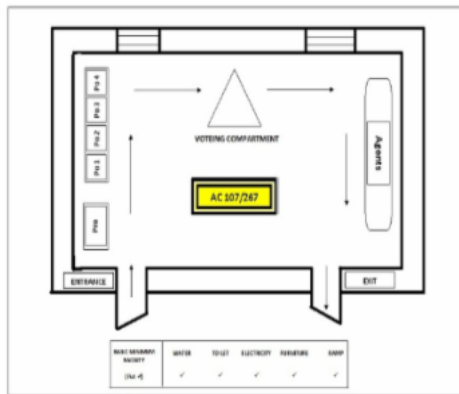

নির্বাচক নিবন্ধন আধিকারিকের স্বাক্ষর

Nazri Naksha

Google Map View

Polling Station Building Front View

Polling Station Front View

Cad View

Key MAP View

1 নাম : সেখ সরিফুল পিতার নাম : সেখ কালু বাড়ির নং : n0121 বয়স : 53 লিঙ্গ : পুরুষ ফটো উপলব্ধ	WB/20/134/108313	2 নাম : রেসমা বিবি স্বামীর নাম : সেখ সরিফুল বাড়ির নং : n0121 বয়স : 50 লিঙ্গ : মহিলা ফটো উপলব্ধ	CDK1517069	3 নাম : মুজিবর আলি পিতার নাম : মনসুর আলি বাড়ির নং : n0121 বয়স : 49 লিঙ্গ : পুরুষ ফটো উপলব্ধ	XZP1361138
4 নাম : সেখ আনসার আলি পিতার নাম : সেখ সদরুল হক বাড়ির নং : n0121 বয়স : 49 লিঙ্গ : পুরুষ ফটো উপলব্ধ	XZP0768283	5 নাম : আর্জিনা বিবি স্বামীর নাম : সেখ আনসার আলী বাড়ির নং : n0121 বয়স : 45 লিঙ্গ : মহিলা ফটো উপলব্ধ	XZP0768317	6 নাম : নাজিমা বিবি স্বামীর নাম : সেখ রাফিকুল বাড়ির নং : n0121 বয়স : 45 লিঙ্গ : মহিলা ফটো উপলব্ধ	XZP0768267
7 নাম : সোহানা খাতুন পিতার নাম : সেখ সামসের আলী বাড়ির নং : n0127 বয়স : 33 লিঙ্গ : মহিলা ফটো উপলব্ধ	XZP1224781	8 নাম : নাসিমা বিবি স্বামীর নাম : সেখ লিয়াকত আলী বাড়ির নং : n0128 বয়স : 56 লিঙ্গ : মহিলা ফটো উপলব্ধ	CDK1516707	9 নাম : সেখ ইমরান আলী পিতার নাম : সেখ লিয়াকত আলি বাড়ির নং : n0128 বয়স : 32 লিঙ্গ : পুরুষ ফটো উপলব্ধ	XZP1360882
10 নাম : হাসিনা বিবি স্বামীর নাম : সেখ আবদুল খালেক বাড়ির নং : n0130 বয়স : 56 লিঙ্গ : মহিলা ফটো উপলব্ধ	CDK1517929	11 নাম : খয়রানু বিবি স্বামীর নাম : সেখ সিরাজুল বাড়ির নং : n0131 বয়স : 46 লিঙ্গ : মহিলা ফটো উপলব্ধ	CDK3178712	12 নাম : রাজিয়া বিবি পিতার নাম : সেখ রাজু বাড়ির নং : n0131 বয়স : 37 লিঙ্গ : মহিলা ফটো উপলব্ধ	XZP1022292
13 নাম : নাসিমা বেগম স্বামীর নাম : সেখ সরিফুদ্দিন বাড়ির নং : n0472 বয়স : 39 লিঙ্গ : মহিলা ফটো উপলব্ধ	XZP1236876	14 নাম : স্ক সাহিল উদ্দিন মায়ের নাম : নসিমা বেগম বাড়ির নং : কলেজ পল্লি বয়স : 22 লিঙ্গ : পুরুষ ফটো উপলব্ধ	XZP2321479	15 নাম : সাবিনা বিবি স্বামীর নাম : সেখ সরিফুল বাড়ির নং : n0491 বয়স : 32 লিঙ্গ : মহিলা ফটো উপলব্ধ	XZP1516103
16 নাম : সাবিনা বিবি স্বামীর নাম : সেখ শাজাহন বাড়ির নং : n0386 বয়স : 32 লিঙ্গ : মহিলা ফটো উপলব্ধ	XZP1224872	17 নাম : সেখ রাফিক পিতার নাম : সেখ কামরুল বাড়ির নং : n0404 বয়স : 35 লিঙ্গ : পুরুষ ফটো উপলব্ধ	XZP1153402	18 নাম : পিন্ধি মিত্র স্বামীর নাম : রবি মিত্র বাড়ির নং : n0404 বয়স : 37 লিঙ্গ : মহিলা ফটো উপলব্ধ	XZP1360866
19 নাম : সেখ পিন্টু পিতার নাম : সেখ রাফিক বাড়ির নং : n0404 বয়স : 36 লিঙ্গ : পুরুষ ফটো উপলব্ধ	XZP1360874	20 নাম : রহিমা বিবি স্বামীর নাম : সেখ পিন্টু বাড়ির নং : n0404 বয়স : 38 লিঙ্গ : মহিলা ফটো উপলব্ধ	XZP1669266	21 নাম : টকটকি খাতুন পিতার নাম : সেখ রাফিক বাড়ির নং : n0404 বয়স : 33 লিঙ্গ : মহিলা ফটো উপলব্ধ	XZP1516285
22 নাম : মনোয়ারা খাতুন পিতার নাম : সেখ মহম্মদ আলী বাড়ির নং : n0138 বয়স : 53 লিঙ্গ : পুরুষ ফটো উপলব্ধ	WB/20/134/108217	23 নাম : তাহামিনা বিবি স্বামীর নাম : সেখ সানোয়ার বাড়ির নং : n0138 বয়স : 40 লিঙ্গ : মহিলা ফটো উপলব্ধ	XZP1669159	24 নাম : সুজয় রায় পিতার নাম : মদন রায় বাড়ির নং : n0138 বয়স : 32 লিঙ্গ : পুরুষ ফটো উপলব্ধ	XZP1361088
25 নাম : শাহনাজ বিবি স্বামীর নাম : সেখ গফফর আলি বাড়ির নং : n0301 বয়স : 42 লিঙ্গ : মহিলা ফটো উপলব্ধ	CDK1607449	26 নাম : সেখ মহ আলি পিতার নাম : সেখ সাহার আলি বাড়ির নং : n0314 বয়স : 54 লিঙ্গ : পুরুষ ফটো উপলব্ধ	WB/20/134/111041	27 নাম : গোলেহার বিবি স্বামীর নাম : সেখ সাহার আলি বাড়ির নং : n0316 বয়স : 79 লিঙ্গ : মহিলা ফটো উপলব্ধ	WB/20/134/111090
28 নাম : জোসিত্তা গোমেস পিতার নাম : পল গোমেস বাড়ির নং : n0255 বয়স : 55 লিঙ্গ : মহিলা ফটো উপলব্ধ	XZP1022342	29 নাম : উইলিয়াম গোমেস পিতার নাম : পল গোমেস বাড়ির নং : n0255 বয়স : 56 লিঙ্গ : পুরুষ ফটো উপলব্ধ	XZP1022334	30 নাম : আজগার আমিনার পিতার নাম : জুলাফিকর আমিনার বাড়ির নং : n0168 বয়স : 86 লিঙ্গ : পুরুষ ফটো উপলব্ধ	CDK0235671