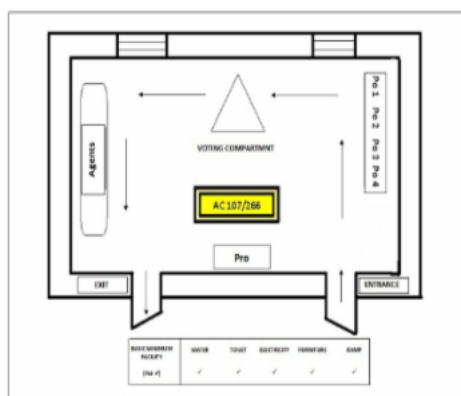

নির্বাচক নিবন্ধন আধিকারিকের স্বাক্ষর

Nazri Naksha

Google Map View

Polling Station Building Front View

Polling Station Front View

Cad View

Key MAP View

1 নাম : উমারাবতী দেবী স্বামীর নাম: রাজনারায়ন পাল যাদব বাড়ির নং : n0294 বয়স : 59 লিঙ্গ : মহিলা	CDK3690740 ফটো উপলব্ধ	2 নাম : প্রভাবতী দেবী স্বামীর নাম: লক্ষ্মন প্রসাদ বাড়ির নং : 445 বয়স : 60 লিঙ্গ : মহিলা	XZP1670389 ফটো উপলব্ধ	3 নাম : কৈলাস চন্দ্র পিতার নাম: লক্ষ্মন প্রসাদ বাড়ির নং : 445 বয়স : 34 লিঙ্গ : পুরুষ	XZP1670371 ফটো উপলব্ধ
4 নাম : এ্যানমেরী টম পিতার নাম: টম ম্যাথিও কুট্টারাপাল্লী বাড়ির নং : n0477 বয়স : 30 লিঙ্গ : মহিলা	XZP1517549 ফটো উপলব্ধ	5 নাম : সুমিতা টম স্বামীর নাম: টম ম্যাথিওকুট্টারা পাল্লী বাড়ির নং : n0275 বয়স : 57 লিঙ্গ : মহিলা	CDK0130187 ফটো উপলব্ধ	6 নাম : টম ম্যাথিও কুট্টারাপাল্লী পিতার নাম: ম্যাথিও বাড়ির নং : n0276 বয়স : 61 লিঙ্গ : পুরুষ	CDK0130195 ফটো উপলব্ধ
7 নাম : সুনিতা কুমারী স্বামীর নাম: সুমন কুমার সুমন বাড়ির নং : n0635 বয়স : 38 লিঙ্গ : মহিলা	XZP1849595 ফটো উপলব্ধ	8 নাম : টুনাই মুখিয়া পিতার নাম: ফকির মুখিয়া বাড়ির নং : n0135 বয়স : 60 লিঙ্গ : পুরুষ	CDK1518505 ফটো উপলব্ধ	9 নাম : শকুন্তলা দেবী রজক স্বামীর নাম: রতনলাল রজক বাড়ির নং : n0135 বয়স : 58 লিঙ্গ : মহিলা	CDK3179587 ফটো উপলব্ধ
10 নাম : অনিন্দিতা মণ্ডল স্বামীর নাম: স্বরূপ কুমার মণ্ডল বাড়ির নং : গ্যাস গোড়াউন গলি বয়স : 48 লিঙ্গ : মহিলা	DTN1496587 ফটো উপলব্ধ	11 নাম : আবীর হুসেইন মায়ের নাম: সোমিয়া দাস বাড়ির নং : n0117 বয়স : 27 লিঙ্গ : পুরুষ	XZP2040434 ফটো উপলব্ধ	12 নাম : শর্মিলা (দাস)লক্ষর স্বামীর নাম: সমর লক্ষর বাড়ির নং : বয়স : 54 লিঙ্গ : মহিলা	XZP0844340 ফটো উপলব্ধ
13 নাম : আশা অধিকারী স্বামীর নাম: গৌরশঙ্কর অধিকারী বাড়ির নং : n0147 বয়স : 80 লিঙ্গ : মহিলা	CDK2265734 ফটো উপলব্ধ	14 নাম : সৌরভ পাল পিতার নাম: সমাণ্ড কুমার পাল বাড়ির নং : n0149 বয়স : 32 লিঙ্গ : পুরুষ	XZP1517507 ফটো উপলব্ধ	15 নাম : করন অবন্তি পিতার নাম: অজয় অবন্তি বাড়ির নং : n0149 বয়স : 32 লিঙ্গ : পুরুষ	XZP1225333 ফটো উপলব্ধ
16 নাম : সীমা অবন্তী স্বামীর নাম: অজয় অবন্তী বাড়ির নং : n0149 বয়স : 61 লিঙ্গ : মহিলা	CDK2265742 ফটো উপলব্ধ	17 নাম : সারিতা মনিকা এক্কা স্বামীর নাম: কিশোর এক্কা বাড়ির নং : n0682 বয়স : 51 লিঙ্গ : মহিলা	XZP1855477 ফটো উপলব্ধ	18 নাম : কিশোর এক্কা পিতার নাম: জনাস এক্কা বাড়ির নং : 11 বয়স : 50 লিঙ্গ : পুরুষ	XZP1855444 ফটো উপলব্ধ
19 নাম : মিন্কা কুণ্ডু পিতার নাম: অপূর্ব কুণ্ডু বাড়ির নং : 272 বয়স : 23 লিঙ্গ : মহিলা	XZP2252526 ফটো উপলব্ধ	20 নাম : রাকেশ কুন্ডু পিতার নাম: জীতেন কুন্ডু বাড়ির নং : n0141 বয়স : 50 লিঙ্গ : পুরুষ	CDK0241802 ফটো উপলব্ধ	21 নাম : পারুল কুন্ডু স্বামীর নাম: জীতেন কুন্ডু বাড়ির নং : n0141 বয়স : 61 লিঙ্গ : মহিলা	CDK1920388 ফটো উপলব্ধ
22 নাম : অনিবার্ন কুন্ডু পিতার নাম: অপূর্ব কুন্ডু বাড়ির নং : n0516 বয়স : 33 লিঙ্গ : পুরুষ	XZP1225804 ফটো উপলব্ধ	23 নাম : আল্পনা কুন্ডু স্বামীর নাম: রাকেশ কুন্ডু বাড়ির নং : n0235 বয়স : 40 লিঙ্গ : মহিলা	CDK2755759 ফটো উপলব্ধ	24 নাম : সঞ্জয় কুণ্ডু পিতার নাম: জয়ন্ত কুণ্ডু বাড়ির নং : n0001 বয়স : 43 লিঙ্গ : পুরুষ	CDK2758985 ফটো উপলব্ধ
25 নাম : সুমন কুন্ডু পিতার নাম: জয়ন্ত কুন্ডু বাড়ির নং : n0001 বয়স : 38 লিঙ্গ : পুরুষ	CDK3179413 ফটো উপলব্ধ	26 নাম : প্রতীমা কুন্ডু স্বামীর নাম: জয়ন্ত কুন্ডু বাড়ির নং : n0001 বয়স : 59 লিঙ্গ : মহিলা	CDK1519768 ফটো উপলব্ধ	27 নাম : জয়ন্ত কুন্ডু পিতার নাম: কালিপদ কুন্ডু বাড়ির নং : 336 বয়স : 68 লিঙ্গ : পুরুষ	CDK0241794 ফটো উপলব্ধ
28 নাম : সোনালী কর পিতার নাম: সনাতন কর বাড়ির নং : n0335 বয়স : 38 লিঙ্গ : মহিলা	XZP0858514 ফটো উপলব্ধ	29 নাম : গুরমিত কর স্বামীর নাম: নায়েব সিং বাড়ির নং : n0347 বয়স : 49 লিঙ্গ : মহিলা	XZP2256402 ফটো উপলব্ধ	30 নাম : সমীরন কর্মকার পিতার নাম: দীনেশ কর্মকার বাড়ির নং : n0029 বয়স : 32 লিঙ্গ : পুরুষ	XZP1362474 ফটো উপলব্ধ