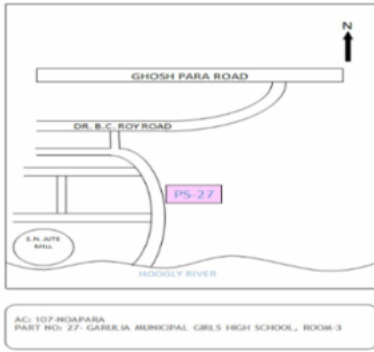

Nazri Naksha