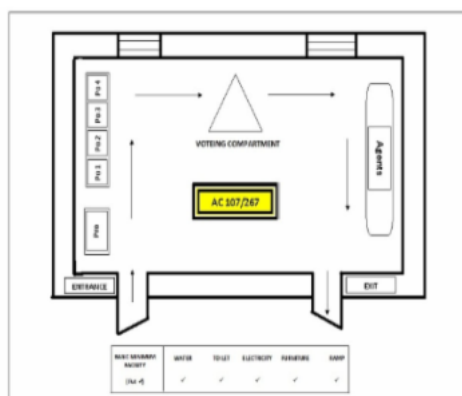

নির্বাচক নিবন্ধন আধিকারিকের স্বাক্ষর

Nazri Naksha

Google Map View

Polling Station Building Front View

Polling Station Front View

Cad View

Key MAP View

| | | | | | |
|--|--------------------------|---|--------------------------|--|--------------------------|
| 1 নাম : হোসেন আলি মন্ডল পিতার নাম : সুব্রাত মন্ডল বাড়ির নং : 89 বয়স : 40 লিঙ্গ : পুরুষ | CDK3588233 ফটো উপলব্ধ | 2 নাম : খোদেজা বিবি স্বামীর নাম : হোসেন আলি মন্ডল বাড়ির নং : 89 বয়স : 30 লিঙ্গ : মহিলা | XZP1670777 ফটো উপলব্ধ | 3 নাম : সুনিলা দেবী স্বামীর নাম : প্রমোদ সিং বাড়ির নং : বয়স : 56 লিঙ্গ : মহিলা | KVW2383578 ফটো উপলব্ধ |
| 4 নাম : মহম্মদ রফিক পিতার নাম : মহম্মদ রিয়াজউদ্দিন বাড়ির নং : n0314 বয়স : 61 লিঙ্গ : পুরুষ | CDK3374063 ফটো উপলব্ধ | 5 নাম : রজিনা খাতুন পিতার নাম : সেখ হোসেন আলি বাড়ির নং : 78 বয়স : 33 লিঙ্গ : মহিলা | XZP1515287 ফটো উপলব্ধ | 6 নাম : হোসেন আলি মন্ডল পিতার নাম : সুব্রাত মন্ডল বাড়ির নং : n0317 বয়স : 40 লিঙ্গ : পুরুষ | CDK3690898 ফটো উপলব্ধ |
| 7 নাম : সেখ কাশেম আলি মন্ডল পিতার নাম : সুব্রাত মন্ডল বাড়ির নং : বয়স : 39 লিঙ্গ : পুরুষ | CDK3588241 ফটো উপলব্ধ | 8 নাম : রোজিনা বিবি স্বামীর নাম : সেখ কাশেম আলী মন্ডল বাড়ির নং : n0230 বয়স : 35 লিঙ্গ : মহিলা | XLJ0235267 ফটো উপলব্ধ | 9 নাম : সুফিয়াবিবি স্বামীর নাম : সেখলাল মহম্মদ বাড়ির নং : n0075 বয়স : 51 লিঙ্গ : মহিলা | CDK0243345 ফটো উপলব্ধ |
| 10 নাম : মহম্মদ আরমান পিতার নাম : মহম্মদ রফিক বাড়ির নং : n0279 বয়স : 28 লিঙ্গ : পুরুষ | XZP1883099 ফটো উপলব্ধ | 11 নাম : তাসকুরা বিবি স্বামীর নাম : হোসেন আলী মন্ডল বাড়ির নং : n0037 বয়স : 33 লিঙ্গ : মহিলা | XZP1225655 ফটো উপলব্ধ | 12 নাম : শান্তনু অধিকারী পিতার নাম : জগদীশ অধিকারী বাড়ির নং : n0017 বয়স : 44 লিঙ্গ : পুরুষ | CDK1920966 ফটো উপলব্ধ |
| 13 নাম : পার্থ অধিকারী পিতার নাম : জগোডিশ চন্দ্র অধিকারী বাড়ির নং : n0017 বয়স : 48 লিঙ্গ : পুরুষ | CDK3179876 ফটো উপলব্ধ | 14 নাম : নমিতা অধিকারী স্বামীর নাম : জগদীশ অধিকারী বাড়ির নং : n0017 বয়স : 67 লিঙ্গ : মহিলা | CDK1921857 ফটো উপলব্ধ | 15 নাম : পারমিতা অধিকারী স্বামীর নাম : পার্থ অধিকারী বাড়ির নং : 231 বয়স : 42 লিঙ্গ : মহিলা | XZP1024090 ফটো উপলব্ধ |
| 16 নাম : কল্পনা ওরাও স্বামীর নাম : বাবলু ওরাও বাড়ির নং : n0315 বয়স : 51 লিঙ্গ : মহিলা | CDK3180023 ফটো উপলব্ধ | 17 নাম : সাবিত্রী ওরাও স্বামীর নাম : স্বপন ওরাও বাড়ির নং : n0310 বয়স : 42 লিঙ্গ : মহিলা | XZP1363274 ফটো উপলব্ধ | 18 নাম : সোনা ওরাও পিতার নাম : খোকন ওরাও বাড়ির নং : 112 বয়স : 24 লিঙ্গ : পুরুষ | XZP2190262 ফটো উপলব্ধ |
| 19 নাম : বাবলু ওরাও পিতার নাম : বুধো ওরাও বাড়ির নং : n0313 বয়স : 56 লিঙ্গ : পুরুষ | CDK0245761 ফটো উপলব্ধ | 20 নাম : স্বপন ওরাও মায়ের নাম : গোলাপী ওরাও বাড়ির নং : n0312 বয়স : 44 লিঙ্গ : পুরুষ | CDK3374600 ফটো উপলব্ধ | 21 নাম : মানু ওরাও স্বামীর নাম : মঙ্গরু ওরাও বাড়ির নং : n0305 বয়স : 52 লিঙ্গ : মহিলা | CDK0245738 ফটো উপলব্ধ |
| 22 নাম : গীতা ওরাও পিতার নাম : বিমো ওরাও বাড়ির নং : n0304 বয়স : 51 লিঙ্গ : মহিলা | CDK0245704 ফটো উপলব্ধ | 23 নাম : রঞ্জিত ওরাও পিতার নাম : মাদরু ওরাও বাড়ির নং : n0306 বয়স : 37 লিঙ্গ : পুরুষ | XZP1153543 ফটো উপলব্ধ | 24 নাম : সোনা মনি ওরাও স্বামীর নাম : রঞ্জিত ওরাও বাড়ির নং : n0307 বয়স : 40 লিঙ্গ : মহিলা | XZP1671171 ফটো উপলব্ধ |
| 25 নাম : রীতা ওরাও স্বামীর নাম : গোপাল ওরাও বাড়ির নং : n0308 বয়স : 43 লিঙ্গ : মহিলা | CDK2761088 ফটো উপলব্ধ | 26 নাম : অভয় ওরাও মায়ের নাম : রীতা ওরাও বাড়ির নং : এন0 বয়স : 20 লিঙ্গ : পুরুষ | XZP2316768 ফটো উপলব্ধ | 27 নাম : পাপিয়া ওরাও পিতার নাম : বাবলু ওরাও বাড়ির নং : 92 বয়স : 24 লিঙ্গ : মহিলা | XZP2172237 ফটো উপলব্ধ |
| 28 নাম : পূজা কুমারী সিংহ স্বামীর নাম : অভিনেব কুমার সিংহ বাড়ির নং : বয়স : 27 লিঙ্গ : মহিলা | XZP2065605 ফটো উপলব্ধ | 29 নাম : পূর্ণ কর্মকার পিতার নাম : বাদল কর্মকার বাড়ির নং : n0048 বয়স : 43 লিঙ্গ : পুরুষ | CDK2265932 ফটো উপলব্ধ | 30 নাম : শান্তু কর্মকার পিতার নাম : বাদল কর্মকার বাড়ির নং : n0048 বয়স : 46 লিঙ্গ : পুরুষ | CDK2265924 ফটো উপলব্ধ |