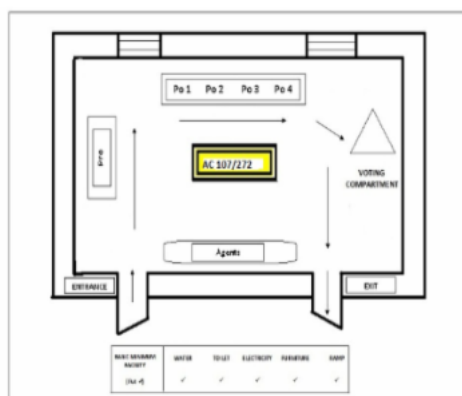

নির্বাচক নিবন্ধন আধিকারিকের স্বাক্ষর

Nazri Naksha

Google Map View

Polling Station Building Front View

Polling Station Front View

Cad View

Key MAP View

1 নাম : পুষ্প মন্ডল স্বামীর নাম: আরতী মালিক বাড়ির নং : n0182 বয়স : 58 লিঙ্গ : মহিলা	XZP1671437 ফটো উপলব্ধ	2 নাম : শ্যামল ঘোষ পিতার নাম: নগেন ঘোষ বাড়ির নং : n0086 বয়স : 59 লিঙ্গ : পুরুষ	WB/20/134/117689 ফটো উপলব্ধ	3 নাম : চিত্রা ঘোষ স্বামীর নাম: শ্যামল ঘোষ বাড়ির নং : n0086 বয়স : 56 লিঙ্গ : মহিলা	WB/20/134/117362 ফটো উপলব্ধ
4 নাম : কুশল ঘোষ পিতার নাম: শ্যামল কুমার ঘোষ বাড়ির নং : n0086 বয়স : 31 লিঙ্গ : পুরুষ	XZP1518620 ফটো উপলব্ধ	5 নাম : মধুমিতা ঘোষ স্বামীর নাম: সন্টু ঘোষ বাড়ির নং : 0086 বয়স : 29 লিঙ্গ : মহিলা	XZP2061547 ফটো উপলব্ধ	6 নাম : তপন ঘোষ পিতার নাম: নগেন ঘোষ বাড়ির নং : n0086 বয়স : 65 লিঙ্গ : পুরুষ	XZP2117943 ফটো উপলব্ধ
7 নাম : সন্টু ঘোষ পিতার নাম: তপন ঘোষ বাড়ির নং : 0086 বয়স : 40 লিঙ্গ : পুরুষ	CDK2674836 ফটো উপলব্ধ	Q 8 নাম : শ্রবাণী মল্লিক স্বামীর নাম: আনন্দ মল্লিক বাড়ির নং : বয়স : 37 লিঙ্গ : মহিলা	XZP2251544 ফটো উপলব্ধ	9 নাম : পলাশ ঘোষ পিতার নাম: শ্যামল ঘোষ বাড়ির নং : n0086 বয়স : 36 লিঙ্গ : পুরুষ	XZP0844464 ফটো উপলব্ধ
10 নাম : সুজাতা ঘোষ স্বামীর নাম: তুষার কান্তি ঘোষ বাড়ির নং : 90 বয়স : 45 লিঙ্গ : মহিলা	CDK2762698 ফটো উপলব্ধ	11 নাম : পদ্মা ঘোষ স্বামীর নাম: তপন ঘোষ বাড়ির নং : n0086 বয়স : 61 লিঙ্গ : মহিলা	XZP2115178 ফটো উপলব্ধ	12 নাম : মৌসুমি (হাজরা) মল্লিক স্বামীর নাম: রঞ্জিত মল্লিক বাড়ির নং : 72 বয়স : 31 লিঙ্গ : মহিলা	XZP1362383 ফটো উপলব্ধ
13 নাম : অপূর্ব অধিকারী পিতার নাম: অশোক অধিকারী বাড়ির নং : 985 বয়স : 26 লিঙ্গ : পুরুষ	XZP2155729 ফটো উপলব্ধ	14 নাম : অশোক অধিকারী পিতার নাম: মনোরঞ্জন অধিকারী বাড়ির নং : বয়স : 55 লিঙ্গ : পুরুষ	MGS1593573 ফটো উপলব্ধ	15 নাম : দেবদ্র নাথ কর্মকার পিতার নাম: সুরেন্দ্র নাথ কর্মকার বাড়ির নং : নাভারন্দ বয়স : 75 লিঙ্গ : পুরুষ	XZP2141125 ফটো উপলব্ধ
16 নাম : প্রিয়ান্বিতা কর্মকার স্বামীর নাম: তিলক কর্মকার বাড়ির নং : 033 বয়স : 30 লিঙ্গ : মহিলা	XZP2129716 ফটো উপলব্ধ	17 নাম : অরিন্দম কর্মকার পিতার নাম: অনিল কর্মকার বাড়ির নং : এন0033 বয়স : 23 লিঙ্গ : পুরুষ	XZP2224020 ফটো উপলব্ধ	18 নাম : মায়ী কর্মকার স্বামীর নাম: প্রভাস কর্মকার বাড়ির নং : n0007 বয়স : 58 লিঙ্গ : মহিলা	WB/20/134/117354 ফটো উপলব্ধ
19 নাম : মধুমিতা কর্মকার স্বামীর নাম: সমীর কর্মকার বাড়ির নং : n0006 বয়স : 35 লিঙ্গ : মহিলা	XZP1025063 ফটো উপলব্ধ	20 নাম : মধুমিতা কর্মকার স্বামীর নাম: প্রবীর কর্মকার বাড়ির নং : 0037 বয়স : 30 লিঙ্গ : মহিলা	YCW1446178 ফটো উপলব্ধ	21 নাম : অঙ্কুর কর্মকার পিতার নাম: আলোক কর্মকার বাড়ির নং : এন০০৩৩ বয়স : 25 লিঙ্গ : পুরুষ	XZP1937622 ফটো উপলব্ধ
22 নাম : সোমা কর্মকার স্বামীর নাম: দীপক কুমার কর্মকার বাড়ির নং : n0010 বয়স : 39 লিঙ্গ : মহিলা	XZP0776864 ফটো উপলব্ধ	23 নাম : দীপক কুমার কর্মকার পিতার নাম: হারাধন কর্মকার বাড়ির নং : n0010 বয়স : 50 লিঙ্গ : পুরুষ	CDK1921246 ফটো উপলব্ধ	24 নাম : সবিতা কর্মকার স্বামীর নাম: হারাধন কর্মকার বাড়ির নং : n0010 বয়স : 64 লিঙ্গ : মহিলা	WB/20/134/117410 ফটো উপলব্ধ
25 নাম : কম্পনা কর্মকার স্বামীর নাম: অসীম কর্মকার বাড়ির নং : n0009 বয়স : 35 লিঙ্গ : মহিলা	XZP1025113 ফটো উপলব্ধ	26 নাম : অসীম কর্মকার পিতার নাম: শম্ভু কর্মকার বাড়ির নং : n0009 বয়স : 45 লিঙ্গ : পুরুষ	CDK1920446 ফটো উপলব্ধ	27 নাম : বিশ্বনাথ কর্মকার পিতার নাম: শম্ভু কর্মকার বাড়ির নং : n0009 বয়স : 50 লিঙ্গ : পুরুষ	WB/20/134/117324 ফটো উপলব্ধ
28 নাম : সবিতা কর্মকার স্বামীর নাম: শম্ভু কর্মকার বাড়ির নং : n0009 বয়স : 66 লিঙ্গ : মহিলা	WB/20/134/117502 ফটো উপলব্ধ	29 নাম : শম্ভু কর্মকার পিতার নাম: সন্তোষ কর্মকার বাড়ির নং : n0009 বয়স : 68 লিঙ্গ : পুরুষ	WB/20/134/117108 ফটো উপলব্ধ	30 নাম : চন্দন কর্মকার পিতার নাম: নিমাই চন্দ্র কর্মকার বাড়ির নং : n0008 বয়স : 40 লিঙ্গ : পুরুষ	CDK2761914 ফটো উপলব্ধ