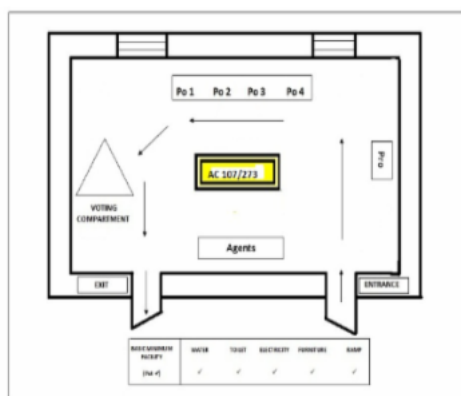

নির্বাচক নিবন্ধন আধিকারিকের স্বাক্ষর

Nazri Naksha

Google Map View

Polling Station Building Front View

Polling Station Front View

Cad View

Key MAP View

1 নাম : মহঃ রাজু মণ্ডল পিতার নাম: ফজের আলি বাড়ির নং : n0067 বয়স : 39 লিঙ্গ : পুরুষ	CDK3589314 ফটো উপলব্ধ	2 নাম : নাসিমা বিবি স্বামীর নাম: মহঃ রাজু মন্ডল বাড়ির নং : n0067 বয়স : 35 লিঙ্গ : মহিলা	XZP1226075 ফটো উপলব্ধ	3 নাম : বাবু মন্ডল পিতার নাম: হামিদ মন্ডল বাড়ির নং : n0067 বয়স : 34 লিঙ্গ : পুরুষ	XZP1363621 ফটো উপলব্ধ
4 নাম : মুনমুন খাঁ(জানা) স্বামীর নাম: সনৎ কুমার খাঁ বাড়ির নং : n0097 বয়স : 37 লিঙ্গ : মহিলা	CDK3588951 ফটো উপলব্ধ	5 নাম : অসিত বেরা পিতার নাম: জীবন বেরা বাড়ির নং : n0348 বয়স : 45 লিঙ্গ : পুরুষ	CDK2266518 ফটো উপলব্ধ	6 নাম : মুন্সী জসওয়াল স্বামীর নাম: গনেশ জসওয়াল বাড়ির নং : n0067 বয়স : 44 লিঙ্গ : মহিলা	XZP1671635 ফটো উপলব্ধ
7 নাম : সংগীতা মালিক স্বামীর নাম: সুমন মালিক বাড়ির নং : n0067 বয়স : 33 লিঙ্গ : মহিলা	XZP1672583 ফটো উপলব্ধ	8 নাম : সীমা জানা স্বামীর নাম: পুশপন জানা বাড়ির নং : 060 বয়স : 37 লিঙ্গ : মহিলা	XZP1138296 ফটো উপলব্ধ	9 নাম : শ্যামলী অধিকারী স্বামীর নাম: পঙ্কজ অধিকারী বাড়ির নং : এন বয়স : 58 লিঙ্গ : মহিলা	XYR1853191 ফটো উপলব্ধ
10 নাম : ব্রজেশ্বর অধিকারী পিতার নাম: বিষ্ণুপদ অধিকারী বাড়ির নং : n0284 বয়স : 74 লিঙ্গ : পুরুষ	XZP0790956 ফটো উপলব্ধ	11 নাম : আমির আলি মন্ডল পিতার নাম: খরসেদ আলি মন্ডল বাড়ির নং : বয়স : 25 লিঙ্গ : পুরুষ	XZP2052983 ফটো উপলব্ধ	12 নাম : বিবেকানন্দ ওয়া মায়ের নাম: মুনাল ওয়া বাড়ির নং : n0419 বয়স : 37 লিঙ্গ : পুরুষ	XZP1947480 ফটো উপলব্ধ
13 নাম : ধ্রুবা ওরাও পিতার নাম: সুখুরাও ওরাও বাড়ির নং : n0012 বয়স : 52 লিঙ্গ : পুরুষ	XZP2347664 ফটো উপলব্ধ	14 নাম : রতন ওরাও পিতার নাম: জীতবাহন ওরাও বাড়ির নং : n0012 বয়স : 38 লিঙ্গ : পুরুষ	CDK3589173 ফটো উপলব্ধ	15 নাম : মীনা ওরাও স্বামীর নাম: জীতবাহন ওরাও বাড়ির নং : n0012 বয়স : 57 লিঙ্গ : মহিলা	WB/20/134/117282 ফটো উপলব্ধ
16 নাম : জীতবাহন ওরাও পিতার নাম: সুখুরাও ওরাও বাড়ির নং : n0012 বয়স : 63 লিঙ্গ : পুরুষ	WB/20/134/117293 ফটো উপলব্ধ	17 নাম : মালতী ওরাও স্বামীর নাম: প্রতাপ ওরাও বাড়ির নং : n0274 বয়স : 56 লিঙ্গ : মহিলা	BHR3027216 ফটো উপলব্ধ	18 নাম : রঞ্জন ওরাও পিতার নাম: বিরসা ওরাও বাড়ির নং : n0115 বয়স : 34 লিঙ্গ : পুরুষ	XZP1363746 ফটো উপলব্ধ
19 নাম : শান্তি ওরাও স্বামীর নাম: ধ্রুবা ওরাও বাড়ির নং : n0012 বয়স : 40 লিঙ্গ : মহিলা	XZP1025717 ফটো উপলব্ধ	20 নাম : বিরসা ওরাও পিতার নাম: সুখুরাও ওরাও বাড়ির নং : n0012 বয়স : 67 লিঙ্গ : পুরুষ	WB/20/134/117568 ফটো উপলব্ধ	21 নাম : চম্পা ওরাও পিতার নাম: জীত বাহন ওরাও বাড়ির নং : n0012 বয়স : 34 লিঙ্গ : মহিলা	XZP1226026 ফটো উপলব্ধ
22 নাম : অমিত ওরাও পিতার নাম: জীত বাহন ওরাও বাড়ির নং : n0012 বয়স : 32 লিঙ্গ : পুরুষ	XZP1518919 ফটো উপলব্ধ	23 নাম : শম্পা কুন্ডু দিগে স্বামীর নাম: সঞ্জয় কুন্ডু বাড়ির নং : 10 বয়স : 34 লিঙ্গ : মহিলা	XZP1909464 ফটো উপলব্ধ	24 নাম : চিত্রা কর্মকার স্বামীর নাম: দীপক কর্মকার বাড়ির নং : n0081 বয়স : 61 লিঙ্গ : মহিলা	XZP1137686 ফটো উপলব্ধ
25 নাম : প্রীতি খাঁ পিতার নাম: কানাই খাঁ বাড়ির নং : এন0079 বয়স : 26 লিঙ্গ : মহিলা	XZP2235224 ফটো উপলব্ধ	26 নাম : কৌস্তভ কর্মকার মায়ের নাম: চিত্রা কর্মকার বাড়ির নং : n0079 বয়স : 40 লিঙ্গ : পুরুষ	XZP1025360 ফটো উপলব্ধ	27 নাম : কৌশিক কর্মকার মায়ের নাম: চিত্রা কর্মকার বাড়ির নং : n0081 বয়স : 44 লিঙ্গ : পুরুষ	XZP1025378 ফটো উপলব্ধ
28 নাম : সুরজ কাহার পিতার নাম: শ্রীকৃষ্ণ কাহার বাড়ির নং : n0111 বয়স : 55 লিঙ্গ : পুরুষ	WB/19/133/264138 ফটো উপলব্ধ	29 নাম : রাজা কাহার পিতার নাম: শ্রীকৃষ্ণ কাহার বাড়ির নং : n0113 বয়স : 30 লিঙ্গ : পুরুষ	XZP1519008 ফটো উপলব্ধ	30 নাম : বাশমতি দেবী কাহার স্বামীর নাম: শ্রীকৃষ্ণ কাহার বাড়ির নং : n0113 বয়স : 79 লিঙ্গ : মহিলা	LYG1152958 ফটো উপলব্ধ