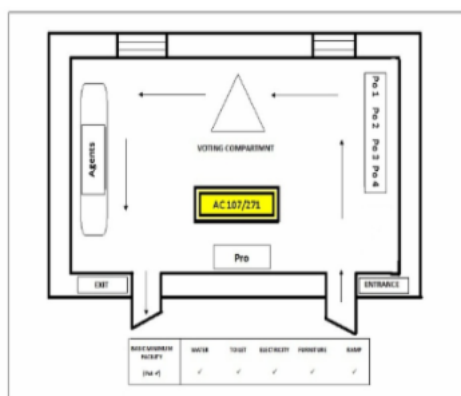

নির্বাচক নিবন্ধন আধিকারিকের স্বাক্ষর

Nazri Naksha

Google Map View

Polling Station Building Front View

Polling Station Front View

Cad View

Key MAP View

1 নাম : চুমকী বিশ্বাস দাস স্বামীর নাম: বাসুদেব দাস বাড়ির নং : 283 বয়স : 35 লিঙ্গ : মহিলা	XZP1017946 ফটো উপলব্ধ	2 নাম : পীযুষ অধিকারী পিতার নাম: প্রবীর অধিকারী বাড়ির নং : n0490 বয়স : 34 লিঙ্গ : পুরুষ	XZP1794668 ফটো উপলব্ধ	3 নাম : পুষ্পরানী অধিকারী স্বামীর নাম: অনিল অধিকারী বাড়ির নং : n0234 বয়স : 67 লিঙ্গ : মহিলা	XZP1025980 ফটো উপলব্ধ
4 নাম : অভিমল অধিকারী পিতার নাম: অনিল অধিকারী বাড়ির নং : 276 বয়স : 47 লিঙ্গ : পুরুষ	XZP1025998 ফটো উপলব্ধ	5 নাম : পূর্ণিমা অধিকারী স্বামীর নাম: অভিমল অধিকারী বাড়ির নং : n0235 বয়স : 39 লিঙ্গ : মহিলা	XZP1519677 ফটো উপলব্ধ	6 নাম : সুপর্ণা বাড় পিতার নাম: জয়দেব বাড় বাড়ির নং : 0236 বয়স : 25 লিঙ্গ : মহিলা	XZP2077634 ফটো উপলব্ধ
7 নাম : পায়েল অধিকারী স্বামীর নাম: পীযুষ অধিকারী বাড়ির নং : বয়স : 30 লিঙ্গ : মহিলা	XZP2059954 ফটো উপলব্ধ	8 নাম : ইন্দ্রজিৎ অধিকারী পিতার নাম: অনিল অধিকারী বাড়ির নং : 276 বয়স : 38 লিঙ্গ : পুরুষ	XZP1226273 ফটো উপলব্ধ	9 নাম : দুর্গা অধিকারী স্বামীর নাম: ইন্দ্রজিৎ অধিকারী বাড়ির নং : n0236 বয়স : 38 লিঙ্গ : মহিলা	XZP1519610 ফটো উপলব্ধ
10 নাম : শিবানী অধিকারী স্বামীর নাম: প্রবীর অধিকারী বাড়ির নং : n0491 বয়স : 50 লিঙ্গ : মহিলা	WB/20/135/018569 ফটো উপলব্ধ	11 নাম : উৎপল আইচ পিতার নাম: উজ্জ্বল আইচ বাড়ির নং : n0076 বয়স : 31 লিঙ্গ : পুরুষ	XZP1363886 ফটো উপলব্ধ	12 নাম : কল্যাণী আইচ স্বামীর নাম: উজ্জ্বল আইচ বাড়ির নং : n0076 বয়স : 64 লিঙ্গ : মহিলা	CDK0252494 ফটো উপলব্ধ
13 নাম : বদমতি ওরাও স্বামীর নাম: চকুল ওরাও বাড়ির নং : n0825 বয়স : 52 লিঙ্গ : মহিলা	WB/20/134/087397 ফটো উপলব্ধ	14 নাম : রবি সিং পিতার নাম: সোনাতন সিং বাড়ির নং : বয়স : 29 লিঙ্গ : পুরুষ	XZP2057735 ফটো উপলব্ধ	15 নাম : গঙ্গা ওরাও স্বামীর নাম: রবি সিং বাড়ির নং : 1 বয়স : 30 লিঙ্গ : মহিলা	XZP2251247 ফটো উপলব্ধ
16 নাম : আশিষ ওরাও পিতার নাম: কামলি ওরাও বাড়ির নং : n0556 বয়স : 27 লিঙ্গ : পুরুষ	XZP1850874 ফটো উপলব্ধ	17 নাম : দীপমালা ওরাও পিতার নাম: কৃষ্ণ ওরাও বাড়ির নং : বয়স : 24 লিঙ্গ : মহিলা	XZP2050524 ফটো উপলব্ধ	18 নাম : বানু ওরাও স্বামীর নাম: কৃষ্ণ ওরাও বাড়ির নং : ওয়েস্ট সূর্যাপুর বয়স : 44 লিঙ্গ : মহিলা	CDK2266963 ফটো উপলব্ধ
19 নাম : মামনি ওরাও স্বামীর নাম: উত্তম ওরাও বাড়ির নং : n0311 বয়স : 36 লিঙ্গ : মহিলা	XZP1364322 ফটো উপলব্ধ	20 নাম : পূজা ওরাও পিতার নাম: কৃষ্ণ ওরাও বাড়ির নং : বয়স : 26 লিঙ্গ : মহিলা	XZP1944693 ফটো উপলব্ধ	21 নাম : রুমকি ওরাও স্বামীর নাম: বাপ্পা ওরাও বাড়ির নং : n0115 বয়স : 34 লিঙ্গ : মহিলা	XZP1672740 ফটো উপলব্ধ
22 নাম : অজিত প্রামানিক পিতার নাম: রমানাথ প্রামানিক বাড়ির নং : n0115 বয়স : 57 লিঙ্গ : পুরুষ	XZP1364330 ফটো উপলব্ধ	23 নাম : দিলীপ ওরাও পিতার নাম: শুকরো ওরাও বাড়ির নং : n0115 বয়স : 70 লিঙ্গ : পুরুষ	CDK0252536 ফটো উপলব্ধ	24 নাম : লক্ষ্মী ওরাও স্বামীর নাম: বাপ্পা ওরাও বাড়ির নং : 0115 বয়স : 28 লিঙ্গ : মহিলা	XZP1878263 ফটো উপলব্ধ
25 নাম : শংকর ওরাও পিতার নাম: মনি ওরাও বাড়ির নং : 151 বয়স : 68 লিঙ্গ : পুরুষ	XZP1868439 ফটো উপলব্ধ	26 নাম : উত্তম ওরাও পিতার নাম: দিলীপ ওরাও বাড়ির নং : n0115 বয়স : 44 লিঙ্গ : পুরুষ	CDK2266948 ফটো উপলব্ধ	27 নাম : কৃষ্ণ ওরো পিতার নাম: লাটে সুকরা ওরো বাড়ির নং : n0115 বয়স : 52 লিঙ্গ : পুরুষ	XZP1993047 ফটো উপলব্ধ
28 নাম : গীতা ওরাও পিতার নাম: শুকরো ওরাও বাড়ির নং : 151 বয়স : 51 লিঙ্গ : মহিলা	XZP1364561 ফটো উপলব্ধ	29 নাম : বাপি ওরাও পিতার নাম: সূর্য্য ওরাও বাড়ির নং : n0115 বয়স : 33 লিঙ্গ : পুরুষ	XZP1226208 ফটো উপলব্ধ	30 নাম : বাপ্পা ওরাও পিতার নাম: সূর্য্য ওরাও বাড়ির নং : n0115 বয়স : 32 লিঙ্গ : পুরুষ	XZP1364074 ফটো উপলব্ধ